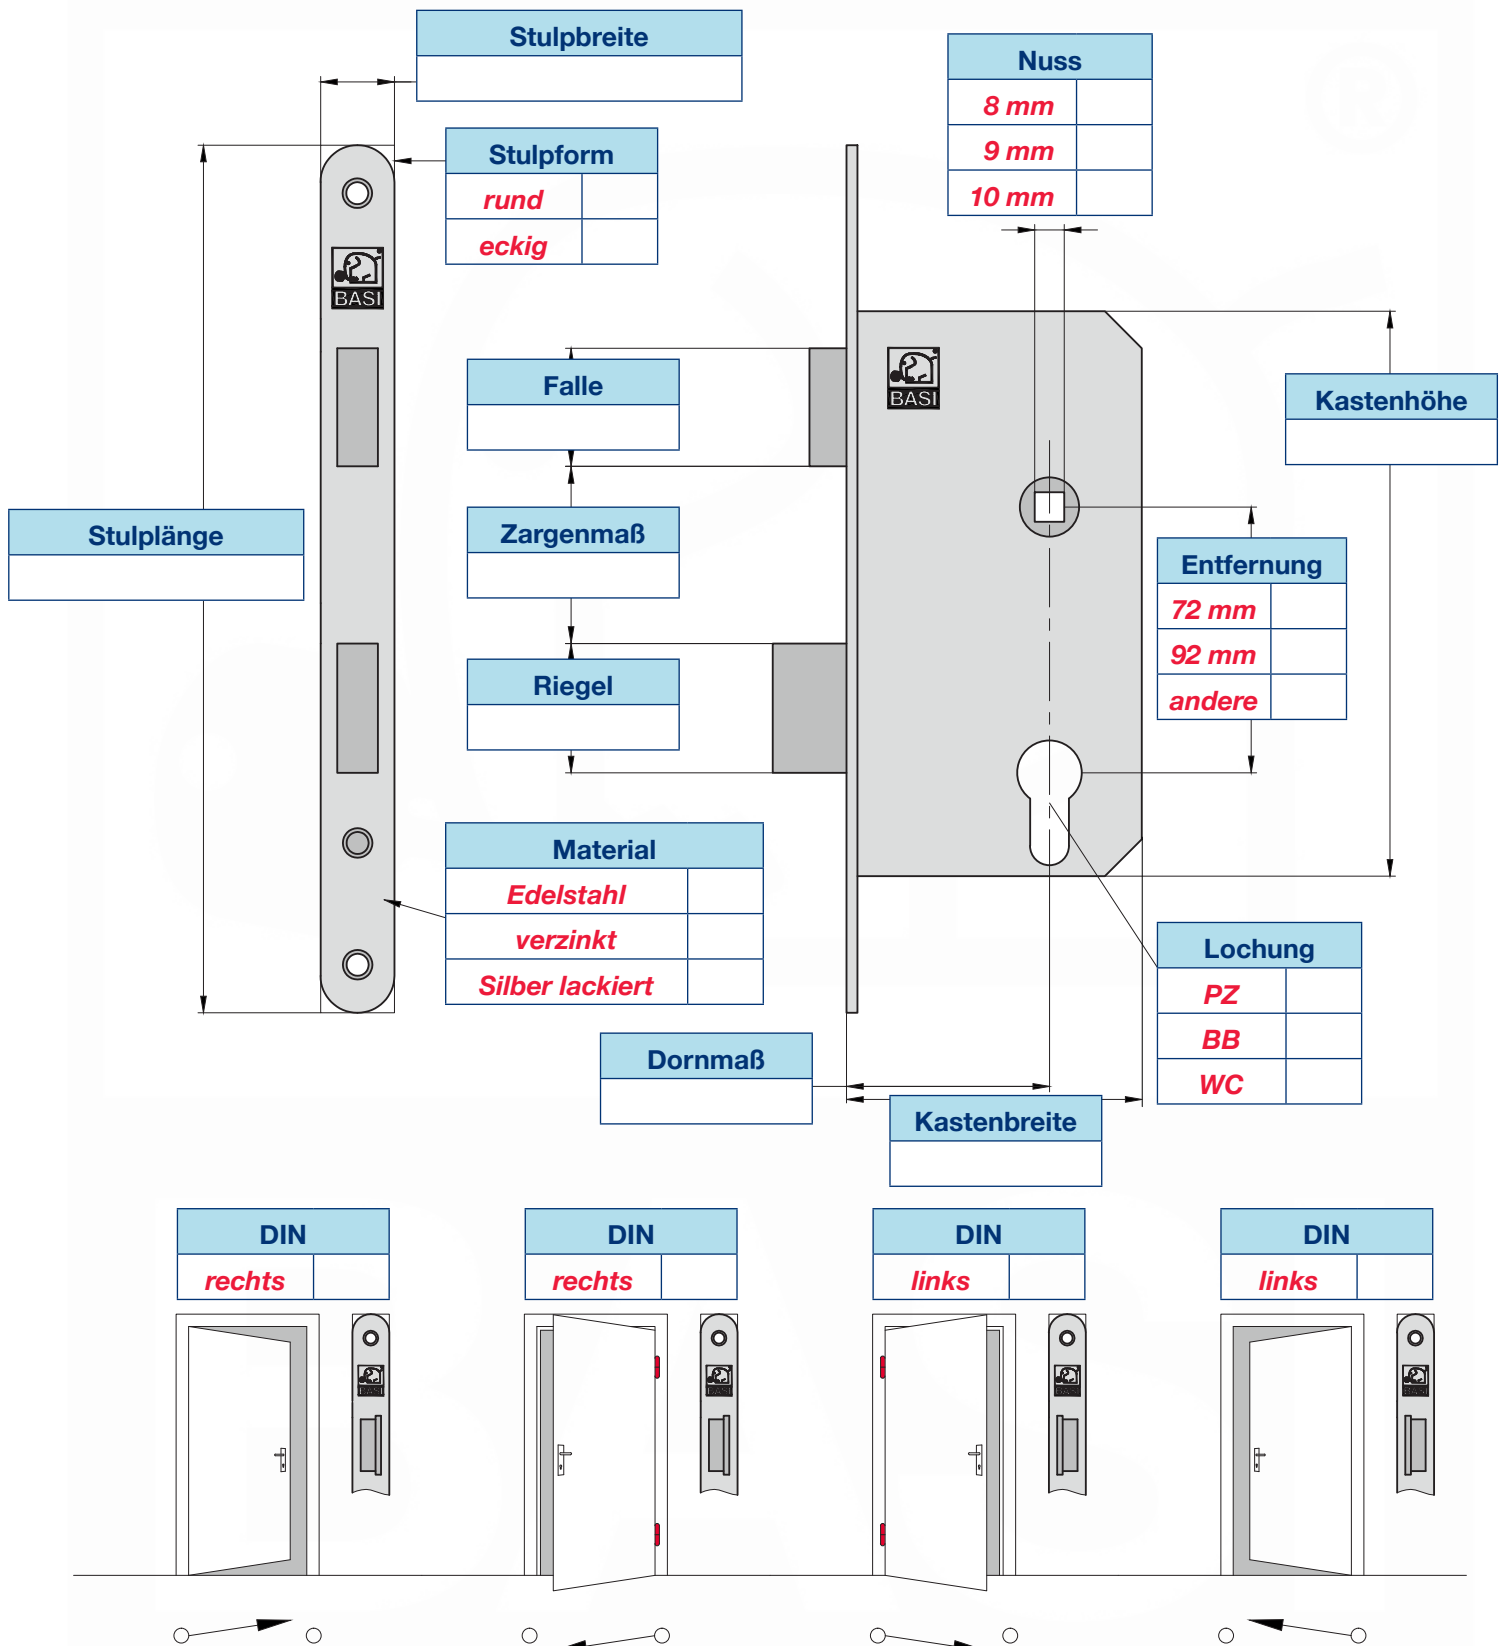

# Das Einsteckschloss

So messen Sie richtig!

Konstantinstraße 387  
41238 Mönchengladbach  
Germany

Tel. +49 (0) 21 66 / 98 56-0  
Fax +49 (0) 21 66 / 98 56-55

info@basi.eu  
www.basi.eu

Alles in Sicherheit