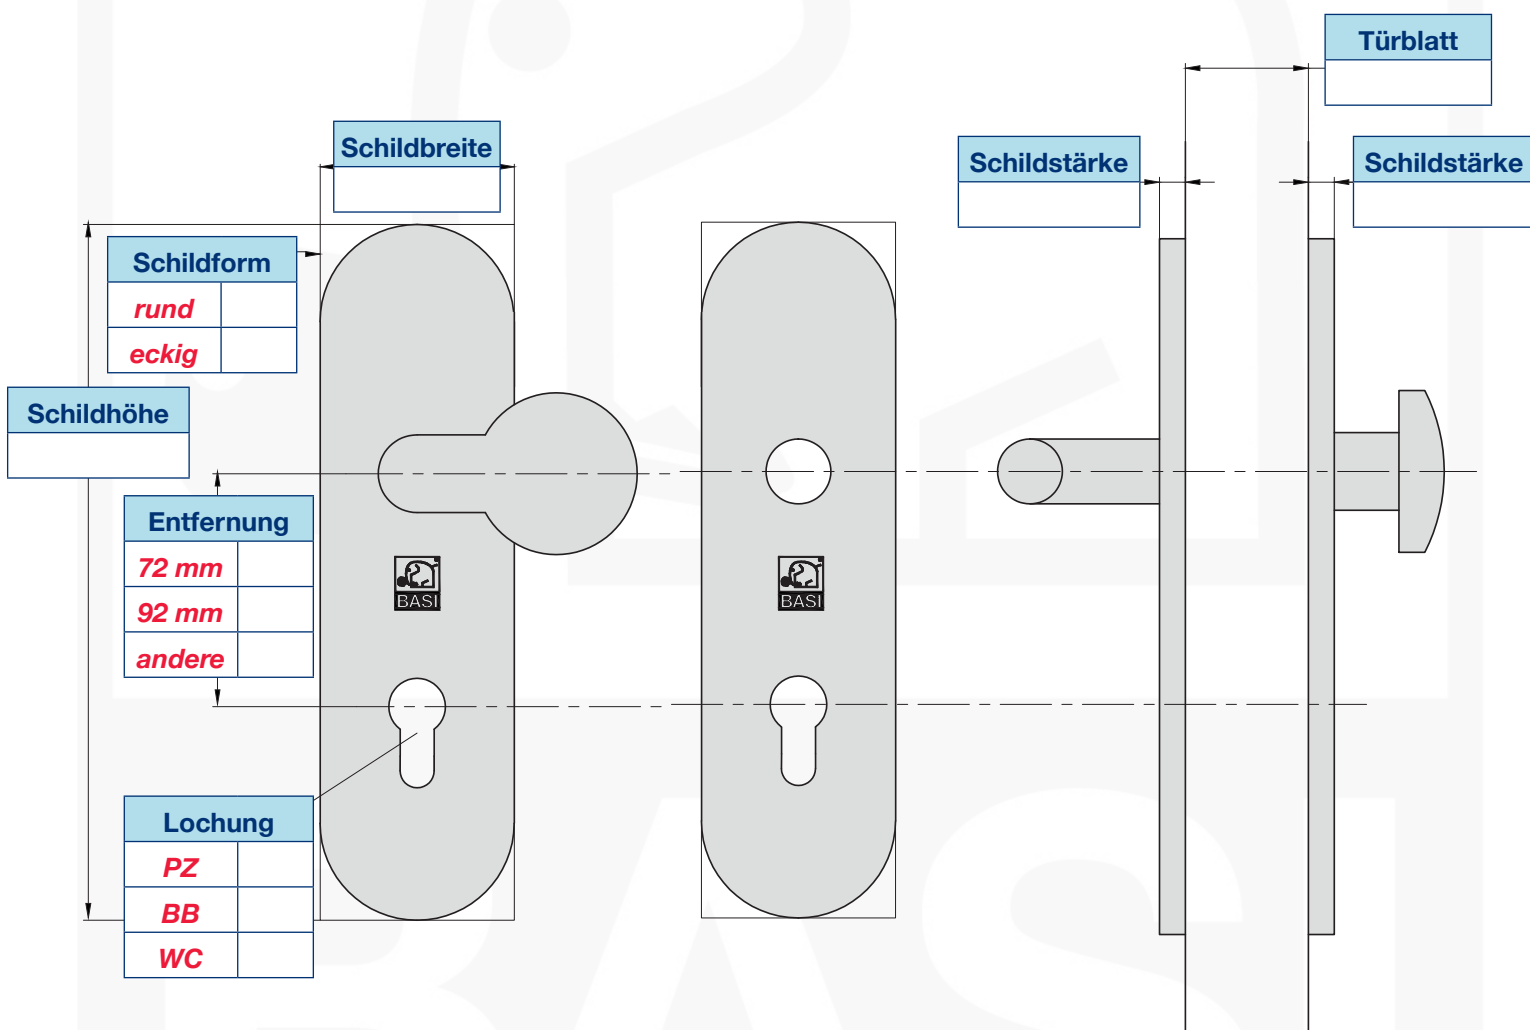

# Der Türbeschlag

So messen Sie richtig!

Ausführung	
Wechsel-Garnitur	
Drücker-Garnitur	
Vierkant	

Material/Farbe	
Aluminium F1	
Aluminium F2	
Edelstahl	
Andere	

Optional	
Kernziehschutz (ZA)	

Konstantinstraße 387  
41238 Mönchengladbach  
Germany