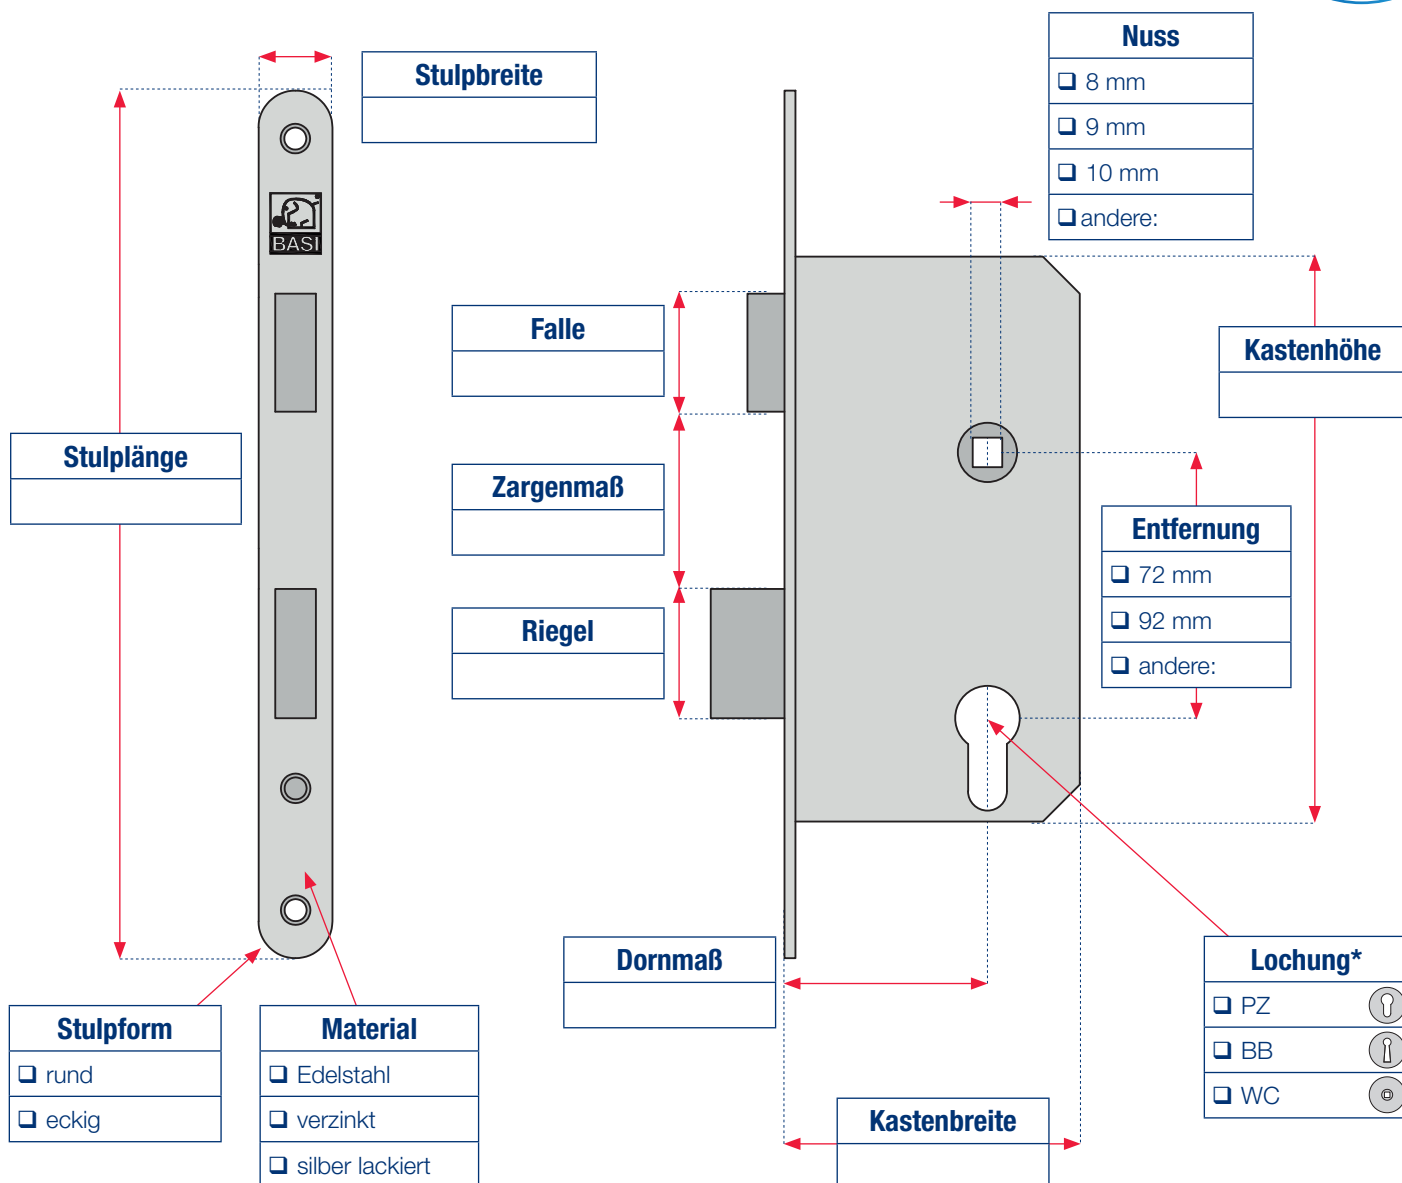

# Einsteckschloss

## Auswählen. Messen. Bestellen.

\* PZ = Profilzylinder, BB = Buntbart, WC = WC-Lochung