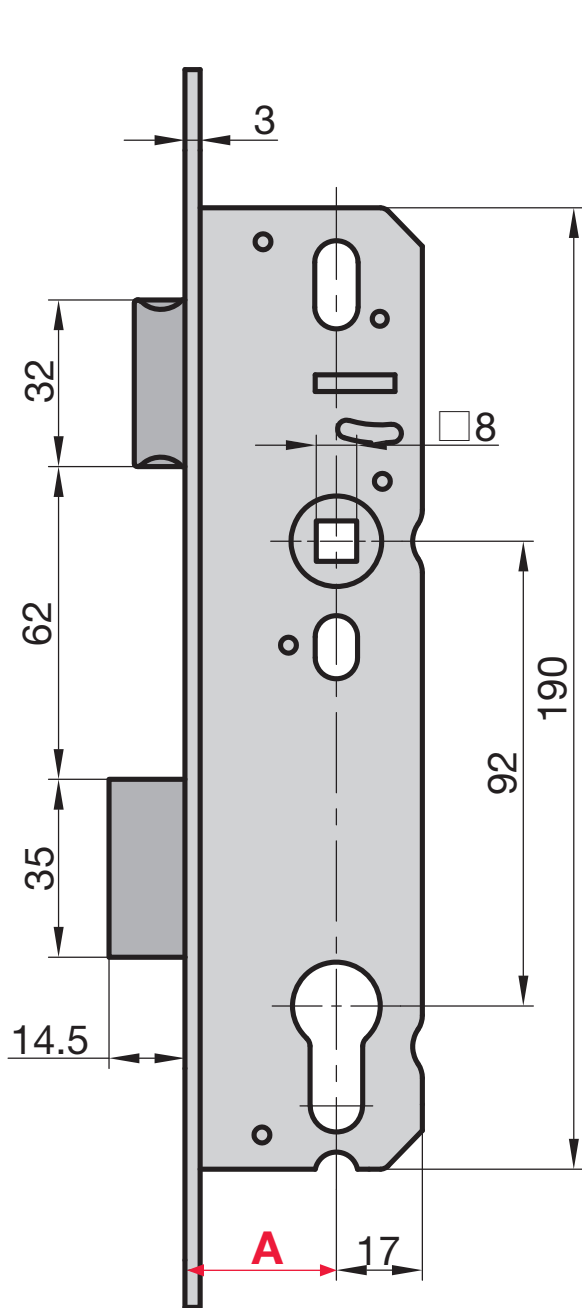

# Rohrrahmenschluss

Auswählen. Messen. Bestellen.

### Dornmaß A

- 25 mm
- 30 mm
- 35 mm
- 40 mm

### Stulp D

- 16 mm Flachstulp
- 24 mm Flachstulp
- 24 mm U-Stulp