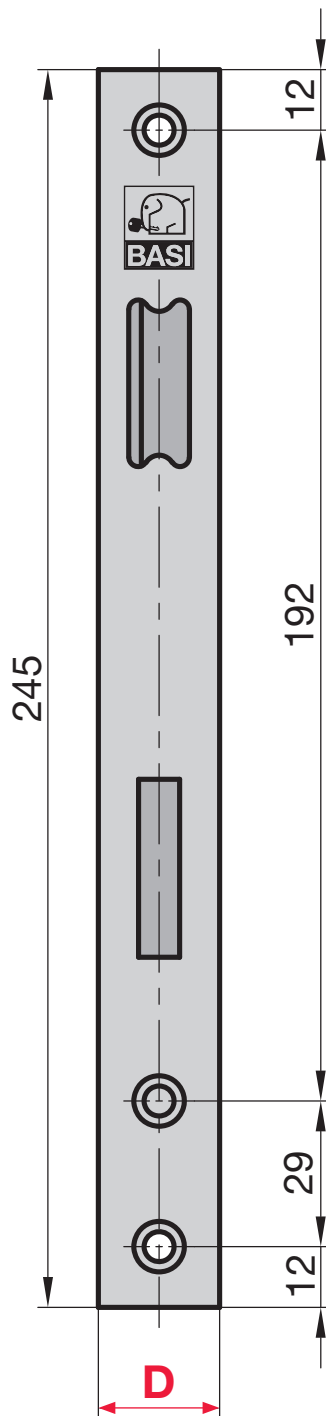

# Rohrrahmenschluss

Auswählen. Messen. Bestellen.

### Dornmaß A

- 25 mm
- 30 mm
- 35 mm
- 40 mm

### Stulp D

- 16 mm Flachstulp
- 24 mm Flachstulp
- 24 mm U-Stulp