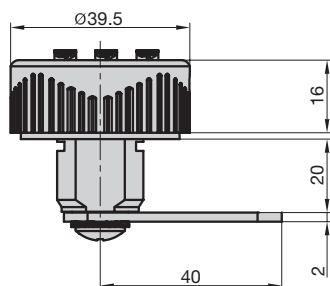

HS 362 Hebelschloss | Cam Lock (With Nut)

NEU-NEW 1G

- ♦ Mit 3-stelliger einstellbarer Zahlenkombination
- ♦ Universal
- ♦ Mit Mutter
- ♦ Hellverchromt

- ♦ with 3-digit combination (variable)
- ♦ universal usage
- ♦ with screw-nut
- ♦ chrome-plated

9000-1362