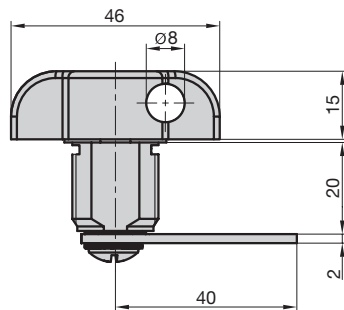

HS 361 Drehriegelschloss | Thumb Operated Lock

NEU-NEW 1G

- ♦ Für Vorhangschlösser mit einer Bügelstärke min. 5 / max. 7 mm
- ♦ Universal
- ♦ Mit Mutter
- ♦ Hellverchromt

- ♦ for padlocks with shackle thickness of min. 5 / max. 7 mm
- ♦ universal usage
- ♦ with screw-nut
- ♦ chrome-plated

9000-1361