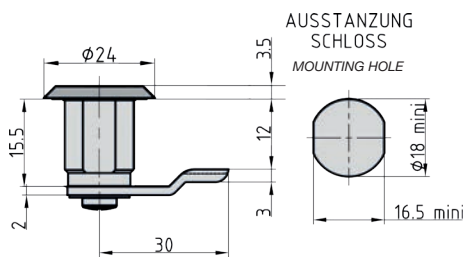

HS 340 / 341 Hebelschloss (mit Mutter) | Cam Lock (With Nut)

NEU•NEW 1G

- ♦ Für BASI Briefkästen (2170-0408 / 2170-0661 / 2170-0662 / 2170-0700 / 2170-0800 / 2170-1200 / 2170-1300 / 2170-1305 / 2170-1308)
  - ♦ 2 Zylinderschlüssel
- ♦ Oberfläche: Hellverchromt
  - ♦ for BASI mail boxes (2170-0408 / 2170-0661 / 2170-0662 / 2170-0700 / 2170-0800 / 2170-1200 / 2170-1300 / 2170-1305 / 2170-1308)
  - ♦ 2 keys
  - ♦ surface: chrome-plated

VS (KD)
9000-1340

GL (KA)
9000-1341