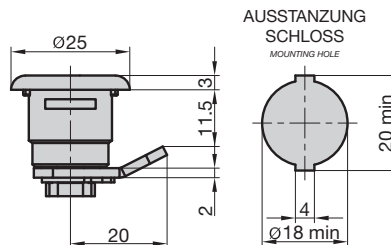

HS 328 Hebelschloss (mit Klammer) | Cam Lock (With Clamp)

NEU•NEW 1G

- ♦ Für RENZ Briefkästen ab Baujahr 1990
  - ♦ 2 Zylinderschlüssel
- ♦ Oberfläche: Hellverchromt
  - ♦ for RENZ mail boxes from year 1990
    - ♦ 2 cylinder keys
  - ♦ surface: chrome-plated

VS (KD)
9000-1328

GL (KA)
-