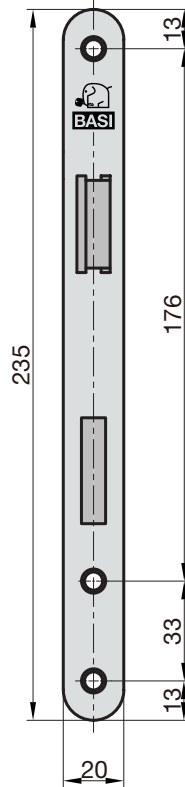

Alles in Sicherheit

ES 922 R/L Einsteck-Zimmertürschloss BB | Interior Door Mortise Lock BB **NEU·NEW** 1J

2

- ♦ Stulp: abgerundet, Nickel-Silber lackiert
- ♦ Falle und Riegel: Kunststoff
- ♦ DIN Rechts/Links verwendbar
 - ♦ Umlegbare Falle
 - ♦ 1 Schlüssel
- ♦ face plate: rounded, nickel-silver lacquered
- ♦ latch and bolt: plastic
 - ♦ DIN right/left
 - ♦ reversible latch
 - ♦ 1 key

9220-5510

ES 925 R/L Einsteck-Zimmertürschloss PZW | Interior Door Mortise Lock PZW **NEU·NEW** 1J

- ♦ Stulp: abgerundet, Nickel-Silber lackiert
- ♦ Falle und Riegel: Metall
- ♦ DIN Rechts/Links verwendbar
 - ♦ Umlegbare Falle
- ♦ face plate: rounded, nickel-silver lacquered
- ♦ latch and bolt: metal
 - ♦ DIN right/left
 - ♦ reversible latch

9250-5520

- ♦ Stulp: abgerundet, Nickel-Silber lackiert
- ♦ Falle und Riegel: Kunststoff
- ♦ DIN Rechts/Links verwendbar
- ♦ Umlegbare Falle
- ♦ face plate: rounded, nickel-silver lacquered
- ♦ latch and bolt: plastic
- ♦ DIN right/left
- ♦ reversible latch