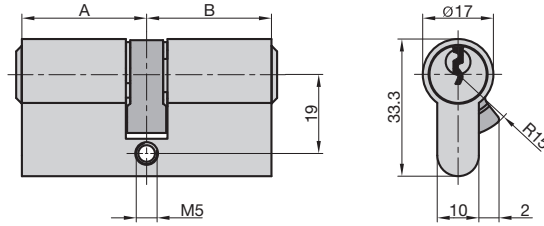

- ♦ 3 Zylinderschlüssel
- ♦ Einfache (leichte) Ausführung
- ♦ Befestigungsschraube inklusive

- ♦ 3 cylinder keys
- ♦ simple (light) version
- ♦ mounting screw included

A	B	VS | KD	GL | KA	Passender Schlüsselrohling Suitable Key Blank
10	30	G102	-	U-21D
30	30	G100	G120	U-21D
30	35	G101	G121	U-21D
35	35	G103	G123	U-21D