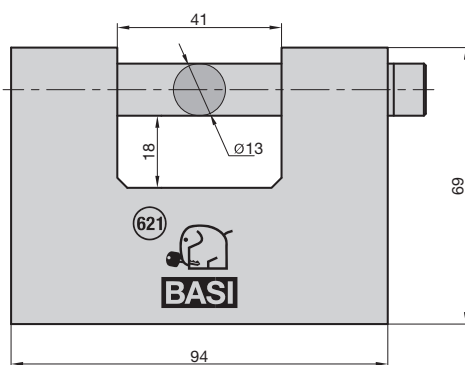

1. 3 Zylinderschlüssel
   - Verschiedenschließend
   - Beschichtetes, massives Stahlgehäuse
   - Gehärteter Stahlbolzen
   - Mit Zylinderabdeckung (ZA)
3. 3 cylinder keys
   - keyed different
   - coated, massive steel housing
   - hardened steel bolt
   - with cylinder protection (ZA)

6210-9000