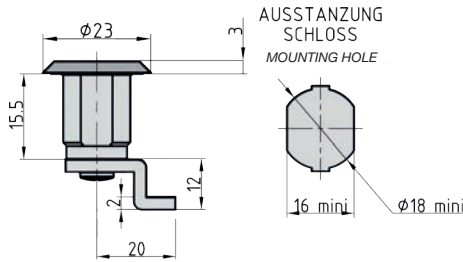

HS 334 / 335 Hebelschloss (mit Mutter) | Cam Lock (With Nut)

NEU•NEW 1G

5

- ♦ Für BASI Schlüsselschränke
  - ♦ 2 Zylinderschlüssel
- ♦ Oberfläche: Hellverchromt
  - ♦ for BASI key cabinets
  - ♦ 2 keys
  - ♦ surface: chrome-plated

VS (KD)
9000-1334

GL (KA)
9000-1335