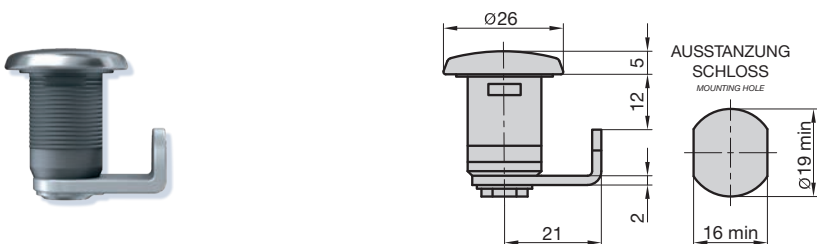

VS (KD)

9000-1356

GL (KA)

9000-1357

HS 317 Hebelschloss (mit Klammer) | Cam Lock (With Clamp)

NEU•NEW 1G

- ♦ Für RENZ Briefkästen
 - ♦ 2 Zylinderschlüssel
 - ♦ Oberfläche: Edelstahl
- ♦ for RENZ mail boxes
 - ♦ 2 cylinder keys
 - ♦ surface: stainless steel