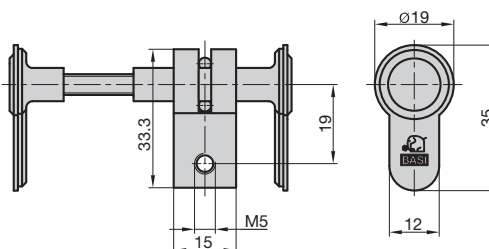

BZV 100 FS Blindzylinder Variabel schwarz | *Blind Cylinder Variable Black*

- ♦ Individuell einstellbar ♦ Einstellbereich: 45 - 95 mm
  - ♦ Schwarz vernickelt
- ♦ Für FH-Türen bis T90 geeignet (MPA-Nr. 120003727)
- ♦ Befestigungsschraube inklusive
  - ♦ adjustable range: 45 - 95 mm
  - ♦ black nickel-plated
  - ♦ suitable for fire protected doors up to T90 (MPA-No. 120003727)
  - ♦ mounting screw included

9000-0056