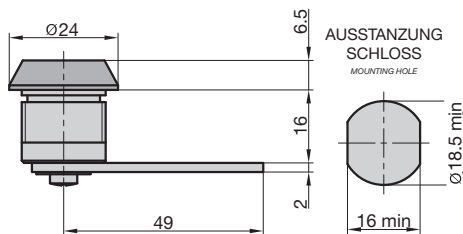

HS 347 Hebelschloss (mit Mutter) | Cam Lock (With Nut)

NEU•NEW 1G

- ♦ Für ALBERT Briefkästen
  - ♦ 2 Zylinderschlüssel
- ♦ Oberfläche: Hellvernickelt
  - ♦ for ALBERT mail boxes
  - ♦ 2 keys
  - ♦ surface: nickel-plated

VS (KD)
9000-1347

GL (KA)
-