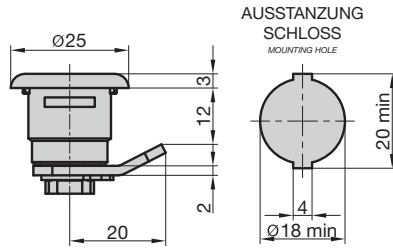

HS 330 Hebelschloss (mit Klammer) | Cam Lock (With Clamp)

NEU•NEW 1G

8

- Für RENZ Briefkästen ab Baujahr 1980
  - ♦ 2 Zylinderschlüssel
  - ♦ Oberfläche: Hellverchromt
- for RENZ mail boxes from year 1980
  - ♦ 2 cylinder keys
  - ♦ surface: chrome-plated

VS (KD)

9000-1330

GL (KA)

-