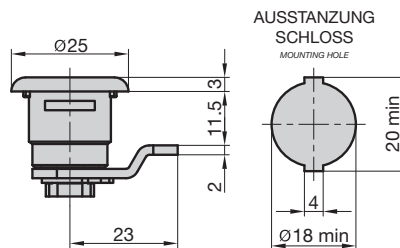

HS 327 Hebelschloss (mit Klammer) | Cam Lock (With Clamp)

NEU•NEW 1G

- ♦ Für RENZ Briefkästen ab Baujahr 1980
  - ♦ 2 Zylinderschlüssel
- ♦ Oberfläche: Hellverchromt
  - ♦ for RENZ mail boxes from year 1980
    - ♦ 2 cylinder keys
  - ♦ surface: chrome-plated

VS (KD)
9000-1327

GL (KA)
-