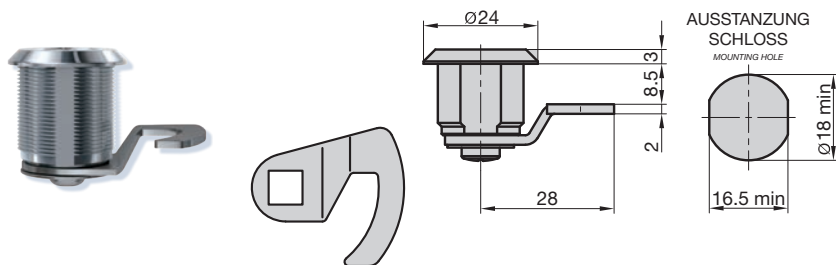

HS 356 / 357 Hebelschloss (mit Mutter) | Cam Lock (With Nut)

NEU•NEW 1G

6

- ♦ Für BASI Briefkästen (2170-0610)
  - ♦ 2 Zylinderschlüssel
  - ♦ Oberfläche: Hellverchromt
- ♦ for BASI mail boxes (2170-0610)
  - ♦ 2 cylinder keys
  - ♦ surface: chrome-plated

VS (KD)

9000-1356

GL (KA)

9000-1357