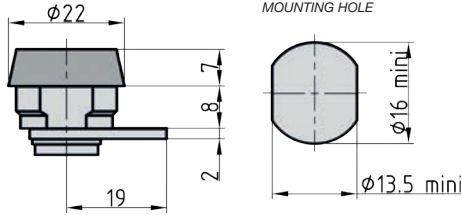

AUSSTANZUNG SCHLOSS

MOUNTING HOLE

- ♦ Für BASI Notschlüsselkästen
  - ♦ 2 Zylinderschlüssel
  - ♦ Oberfläche: Hellverchromt
- ♦ for BASI emergency key boxes
  - ♦ 2 cylinder keys
  - ♦ surface: chrome-plated

VS (KD)
9000-1338

GL (KA)
9000-1339