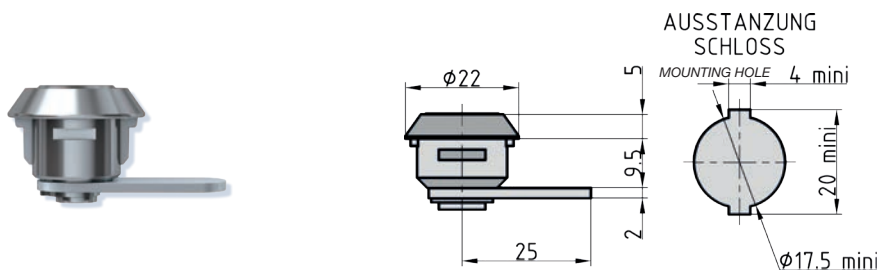

VS (KD)

9000-1317

GL (KA)

-

HS 320 / 321 Hebelschloss (mit Klammer) | Cam Lock (With Clamp)

NEU•NEW 1G

- ♦ Für universelle Verwendung
 - ♦ 2 Zylinderschlüssel
 - ♦ Oberfläche: Hellverchromt
- ♦ for universal usage
 - ♦ 2 cylinder keys
 - ♦ surface: chrome-plated