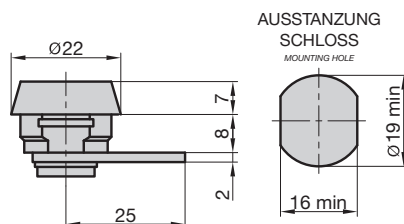

HS 336 / 337 Hebelschloss (mit Klammer) | Cam Lock (With Clamp)

NEU•NEW 1G

- Für BASI Geldkassetten
  - ♦ 2 Zylinderschlüssel
  - ♦ Oberfläche: Hellverchromt
- for BASI cash boxes
  - ♦ 2 cylinder keys
  - ♦ surface: chrome-plated

VS (KD)

9000-1336

GL (KA)

9000-1337