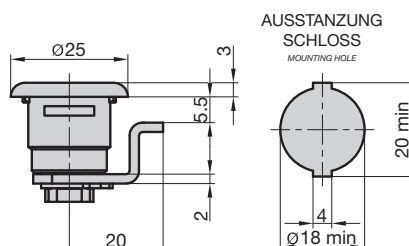

HS 329 Hebelschloss (mit Klammer) | Cam Lock (With Clamp)

NEU•NEW 1G

- ♦ Für RENZ Briefkästen ab Baujahr 1980
  - ♦ 2 Zylinderschlüssel
- ♦ Oberfläche: Hellverchromt
  - ♦ for RENZ mail boxes from year 1980
    - ♦ 2 cylinder keys
  - ♦ surface: chrome-plated

VS (KD)
9000-1329

GL (KA)
-