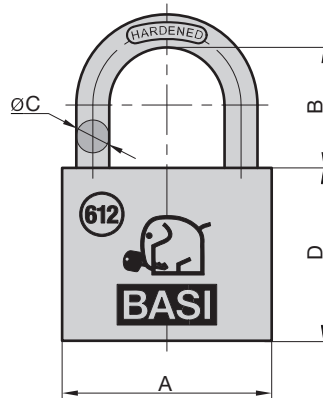

9250-5520

- ♦ Stulp: abgerundet, Nickel-Silber lackiert
- ♦ Falle und Riegel: Kunststoff
- ♦ DIN Rechts/Links verwendbar
- ♦ Umlegbare Falle
- ♦ face plate: rounded, nickel-silver lacquered
- ♦ latch and bolt: plastic
- ♦ DIN right/left
- ♦ reversible latch

9000-0056

VHS 612 Kofferschloss/Vorhangschloss 2er Set | *Baggage Lock/Padlock (2 pcs.)*

1H

10

2x

NEU-NEW

- ♦ Set Gleichschließend
- ♦ 2 Zylinderschlüssel
 - ♦ Messinggehäuse
- ♦ Gehärteter Stahlbügel
- ♦ Beidseitige Kugelverriegelung
- ♦ set keyed alike
- ♦ 2 cylinder keys
 - ♦ brass body
- ♦ hardened steel shackle
- ♦ two-sided ball locking