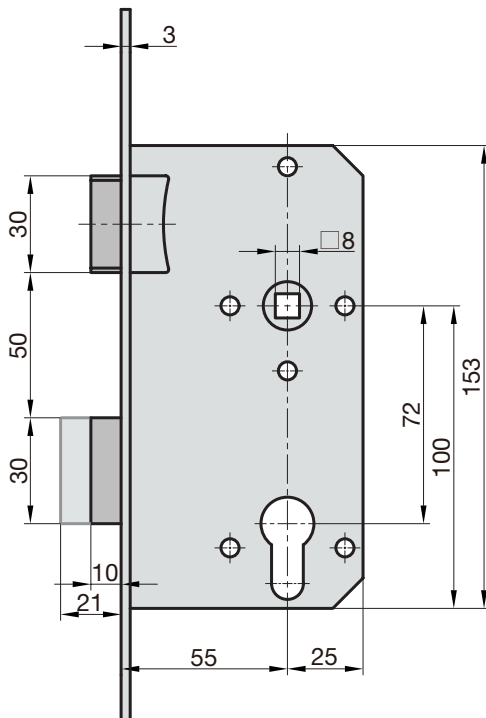

ES 925 R/L Einsteck-Zimmertürschloss PZW | Interior Door Mortise Lock PZW **NEU·NEW** 1J

- ♦ Stulp: abgerundet, Nickel-Silber lackiert
- ♦ Falle und Riegel: Metall
- ♦ DIN Rechts/Links verwendbar
  - ♦ Umlegbare Falle
- ♦ face plate: rounded, nickel-silver lacquered
- ♦ latch and bolt: metal
  - ♦ DIN right/left
  - ♦ reversible latch

9250-5520