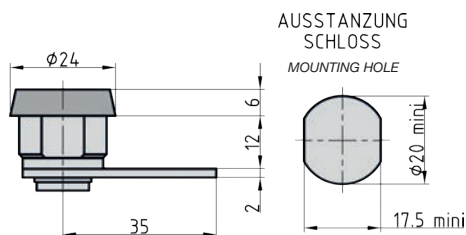

HS 325 Hebelschloss (mit Mutter) | Cam Lock (With Nut)

NEU·NEW 1G

- ♦ Für ALBERT Briefkästen
- ♦ 2 Zylinderschlüssel
- ♦ Oberfläche: Hellverchromt

- ♦ for ALBERT mail boxes
- ♦ 2 keys
- ♦ surface: chrome-plated

VS (KD)

9000-1325

GL (KA)

-