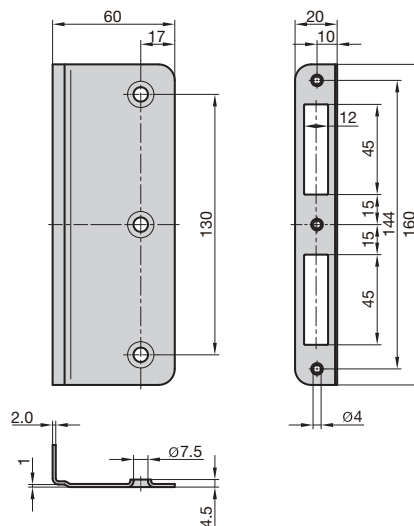

RWS 160 Reparaturschließblech | *Repair Plate*

NEU-NEW 2C

- ♦ for universal use
  - ♦ Verzinkt
- ♦ Rechts/Links verwendbar
- ♦ 2 cylinder keys
  - ♦ galvanized
- ♦ DIN Right and DIN left

9509-0000