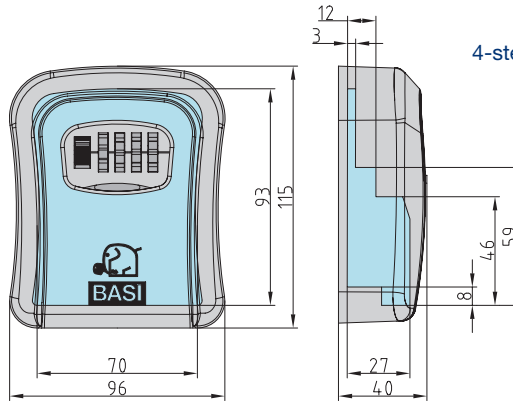

- ♦ Mit Zahlenschloss
- ♦ Witterungsbeständiges Gehäuse aus Aluminium
- ♦ Rostschutzbehandelt
- ♦ Einstellbare 4-stellige-Zahlenkombination
- ♦ Schutzklappe mit Schiebemechanismus
- ♦ Zur Wandmontage (Montagematerial Inklusiv)
- ♦ 4-digit combination lock (variable)
- ♦ weathering aluminium body
- ♦ protective cover
- ♦ for wall moutange
- ♦ fixing materials included

Weiß | White
2101-0000-1000

Grau | Grey
2101-0000-1200