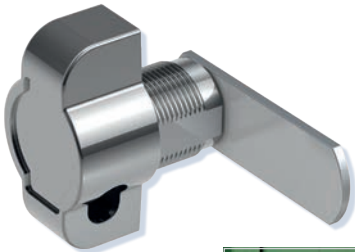

9220-5510

ES 925 R/L Einsteck-Zimmertürschloss PZW | Interior Door Mortise Lock PZW **NEU·NEW** 1J

- ♦ Stulp: abgerundet, Nickel-Silber lackiert
- ♦ Falle und Riegel: Metall
- ♦ DIN Rechts/Links verwendbar
 - ♦ Umlegbare Falle
- ♦ face plate: rounded, nickel-silver lacquered
- ♦ latch and bolt: metal
 - ♦ DIN right/left
 - ♦ reversible latch

9250-5520

- ♦ Stulp: abgerundet, Nickel-Silber lackiert
- ♦ Falle und Riegel: Kunststoff
- ♦ DIN Rechts/Links verwendbar
- ♦ Umlegbare Falle
- ♦ face plate: rounded, nickel-silver lacquered
- ♦ latch and bolt: plastic
- ♦ DIN right/left
- ♦ reversible latch

9350-5530

HS 361 Drehriegelschloss | Thumb Operated Lock

NEU-NEW 1G

- ♦ Für Vorhangschlösser mit einer Bügelstärke min. 5 / max. 7 mm
- ♦ Universal
- ♦ Mit Mutter
- ♦ Hellverchromt

- ♦ for padlocks with shackle thickness of min. 5 / max. 7 mm
- ♦ universal usage
- ♦ with screw-nut
- ♦ chrome-plated

9000-1361

HS 362 Hebelschloss | Cam Lock (With Nut)

NEU-NEW 1G

- ♦ Mit 3-stelliger einstellbarer Zahlenkombination
- ♦ Universal
- ♦ Mit Mutter
- ♦ Hellverchromt

- ♦ with 3-digit combination (variable)
- ♦ universal usage
- ♦ with screw-nut
- ♦ chrome-plated