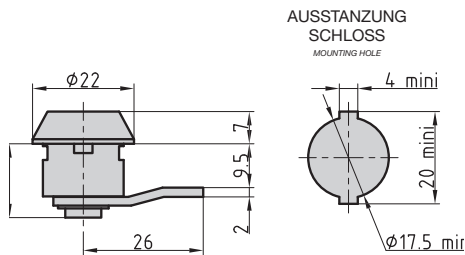

HS 331 Hebelschloss (mit Klammer) | Cam Lock (With Clamp)

NEU•NEW 1G

- Für RENZ Briefkästen ab Baujahr 1990
  - ♦ 2 Zylinderschlüssel
  - ♦ Oberfläche: Hellverchromt
- for RENZ mail boxes from year 1990
  - ♦ 2 cylinder keys
  - ♦ surface: chrome-plated

VS (KD)

9000-1331

GL (KA)

-