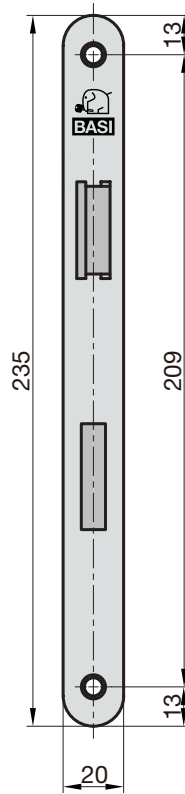

Alles in Sicherheit

ES 922 R/L Einsteck-Zimmertürschloss BB | Interior Door Mortise Lock BB **NEU·NEW** 1J

2

- ♦ Stulp: abgerundet, Nickel-Silber lackiert
- ♦ Falle und Riegel: Kunststoff
- ♦ DIN Rechts/Links verwendbar
 - ♦ Umlegbare Falle
 - ♦ 1 Schlüssel
- ♦ face plate: rounded, nickel-silver lacquered
- ♦ latch and bolt: plastic
 - ♦ DIN right/left
 - ♦ reversible latch
 - ♦ 1 key

9220-5510

ES 925 R/L Einsteck-Zimmertürschloss PZW | Interior Door Mortise Lock PZW **NEU·NEW** 1J

- ♦ Stulp: abgerundet, Nickel-Silber lackiert
- ♦ Falle und Riegel: Metall
- ♦ DIN Rechts/Links verwendbar
 - ♦ Umlegbare Falle
- ♦ face plate: rounded, nickel-silver lacquered
- ♦ latch and bolt: metal
 - ♦ DIN right/left
 - ♦ reversible latch

9250-5520

- ♦ Stulp: abgerundet, Nickel-Silber lackiert
- ♦ Falle und Riegel: Kunststoff
- ♦ DIN Rechts/Links verwendbar
- ♦ Umlegbare Falle
- ♦ face plate: rounded, nickel-silver lacquered
- ♦ latch and bolt: plastic
- ♦ DIN right/left
- ♦ reversible latch