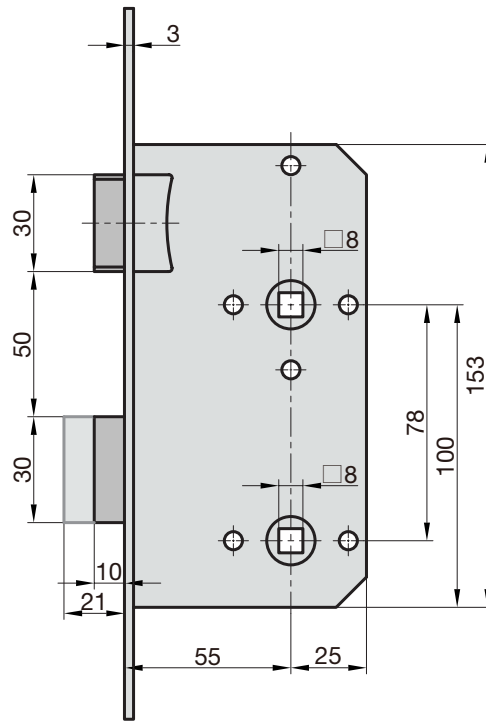

9250-5520

- ♦ Stulp: abgerundet, Nickel-Silber lackiert
- ♦ Falle und Riegel: Kunststoff
- ♦ DIN Rechts/Links verwendbar
- ♦ Umlegbare Falle
- ♦ face plate: rounded, nickel-silver lacquered
- ♦ latch and bolt: plastic
- ♦ DIN right/left
- ♦ reversible latch