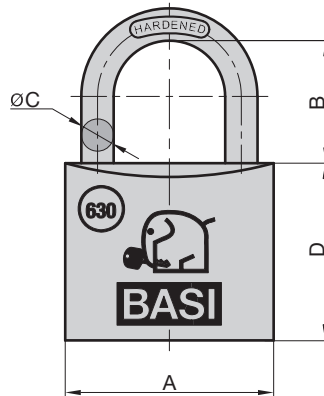

NEU-NEW

- ♦ Set Gleichschließend
- ♦ 2 Zylinderschlüssel
  - ♦ Aluminiumgehäuse
- ♦ Gehärteter Stahlbügel
- ♦ Beidseitige Kugelverriegelung
- ♦ set keyed alike
- ♦ 2 cylinder keys
  - ♦ aluminium body
- ♦ hardened steel shackle
- ♦ two-sided ball locking

A	B	C	D
20	13	3	20
25	14	4	24

GL | KA
2x6300-2001-2003
2x6300-2501-2503

Passender Schlüsselrohling <i>Suitable Key Blank</i>
BASI-61
BASI-61