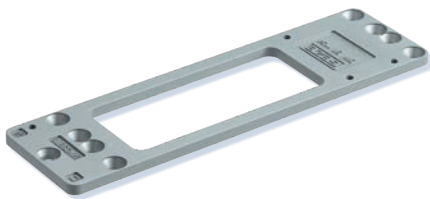

9509-0000

- ♦ Mit Standardgestänge
- ♦ Für einflügelige Türen bis 1100 mm
- ♦ Schließkraft nach EN 1154 (EN 2-4)
 - ♦ DIN Rechts/Links verwendbar
- ♦ with standard link arm
- ♦ up to 1100 mm leaf width
- ♦ size 2-4 according to EN 1154
 - ♦ DIN Right/Left

WeiB White
1401-0101

Silber Silver
1401-0102

Montageplatte | Mounting Plate

- ♦ Optional zu GEZE Türschließer TS 2000NV
- ♦ Stärke: 5 mm

- ♦ optional for GEZE door closers TS 2000NV
- ♦ thickness: 5 mm

Türschließer Door Closer
GEZE TS 2000NV