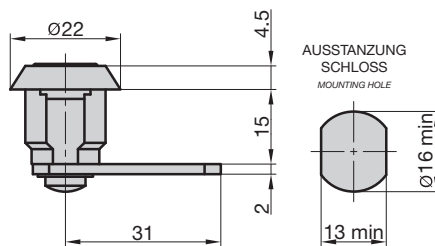

HS 310 / 311 Hebelschloss (mit Mutter) | Cam Lock (With Nut)

NEU·NEW 1G

- ♦ Für universelle Verwendung
- ♦ 2 Zylinderschlüssel
- ♦ Oberfläche: Hellverchromt

- ♦ for universal usage
- ♦ 2 cylinder keys
- ♦ surface: chrome-plated

VS (KD)

9000-1310

GL (KA)

9000-1311