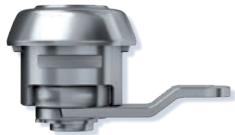

HS 331 Hebelschloss (mit Klammer) | Cam Lock (With Clamp)

NEU•NEW 1G

- Für RENZ Briefkästen ab Baujahr 1990
  - ♦ 2 Zylinderschlüssel
  - ♦ Oberfläche: Hellverchromt
- for RENZ mail boxes from year 1990
  - ♦ 2 cylinder keys
  - ♦ surface: chrome-plated

VS (KD)

9000-1331

GL (KA)

-