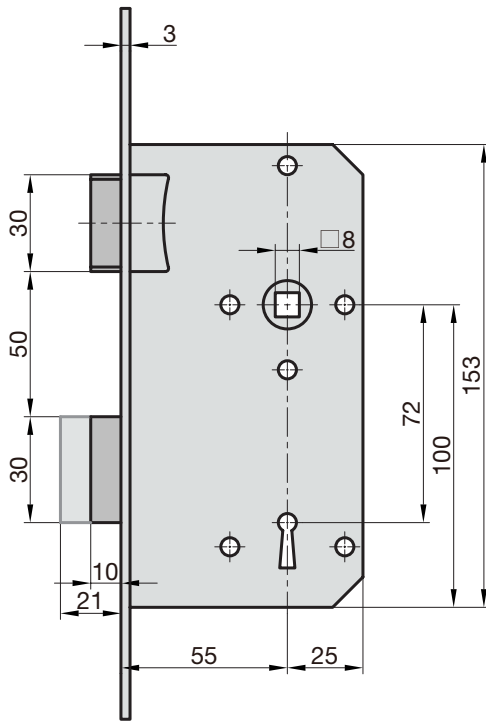

ES 922 R/L Einsteck-Zimmertürschloss BB | Interior Door Mortise Lock BB **NEU·NEW** 1J

2

- ♦ Stulp: abgerundet, Nickel-Silber lackiert
- ♦ Falle und Riegel: Kunststoff
- ♦ DIN Rechts/Links verwendbar
  - ♦ Umlegbare Falle
  - ♦ 1 Schlüssel
- ♦ face plate: rounded, nickel-silver lacquered
- ♦ latch and bolt: plastic
  - ♦ DIN right/left
  - ♦ reversible latch
  - ♦ 1 key

9220-5510