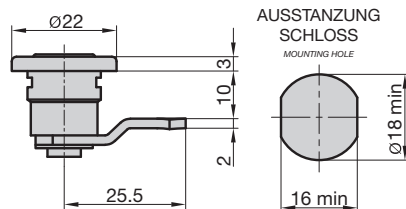

HS 332 / 333 Hebelschloss (mit Klammer) | Cam Lock (With Clamp)

NEU•NEW 1G

- Für BASI Briefkästen (2170-0200 / 2170-0300)
  - ♦ 2 Zylinderschlüssel
  - ♦ Oberfläche: Hellverchromt
- for BASI mail boxes (2170-0200 / 2170-0300)
  - ♦ 2 cylinder keys
  - ♦ surface: chrome-plated

VS (KD)

9000-1332

GL (KA)

9000-1333