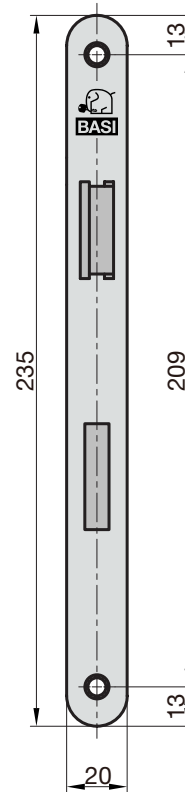

Alles in Sicherheit

ES 922 R/L Einsteck-Zimmertürschloss BB | Interior Door Mortise Lock BB **NEU·NEW** 1J

2

- ♦ Stulp: abgerundet, Nickel-Silber lackiert
- ♦ Falle und Riegel: Kunststoff
- ♦ DIN Rechts/Links verwendbar
 - ♦ Umlegbare Falle
 - ♦ 1 Schlüssel
- ♦ face plate: rounded, nickel-silver lacquered
- ♦ latch and bolt: plastic
 - ♦ DIN right/left
 - ♦ reversible latch
 - ♦ 1 key

9220-5510

ES 925 R/L Einsteck-Zimmertürschloss PZW | Interior Door Mortise Lock PZW **NEU·NEW** 1J

- ♦ Stulp: abgerundet, Nickel-Silber lackiert
- ♦ Falle und Riegel: Metall
- ♦ DIN Rechts/Links verwendbar
 - ♦ Umlegbare Falle
- ♦ face plate: rounded, nickel-silver lacquered
- ♦ latch and bolt: metal
 - ♦ DIN right/left
 - ♦ reversible latch

9250-5520

- ♦ Stulp: abgerundet, Nickel-Silber lackiert
- ♦ Falle und Riegel: Kunststoff
- ♦ DIN Rechts/Links verwendbar
- ♦ Umlegbare Falle
- ♦ face plate: rounded, nickel-silver lacquered
- ♦ latch and bolt: plastic
- ♦ DIN right/left
- ♦ reversible latch