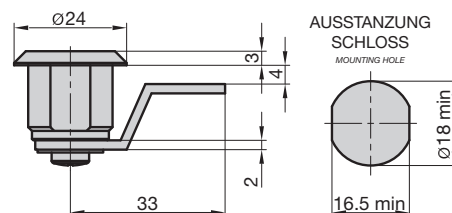

HS 354 / 355 Hebelschloss (mit Mutter) | Cam Lock (With Nut)

NEU•NEW 1G

- ♦ Für BASI Briefkästen (2170-0200 / 2170-0300 / 2170-0308)
  - ♦ 2 Zylinderschlüssel
- ♦ Oberfläche: Hellverchromt
  - ♦ for BASI mail boxes (2170-0200 / 2170-0300 / 2170-0308)
  - ♦ 2 cylinder keys
  - ♦ surface: chrome-plated

VS (KD)
9000-1354

GL (KA)
9000-1355