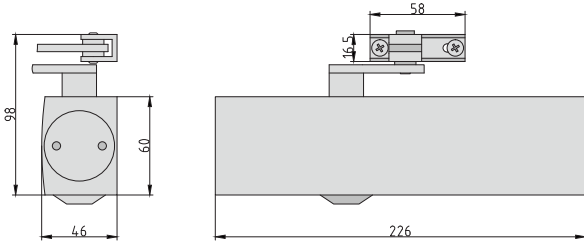

9509-0000

- ♦ Mit Standardgestänge
- ♦ Für einflügelige Türen bis 1100 mm
- ♦ Schließkraft nach EN 1154 (EN 2-4)
 - ♦ DIN Rechts/Links verwendbar
- ♦ with standard link arm
- ♦ up to 1100 mm leaf width
- ♦ size 2-4 according to EN 1154
 - ♦ DIN Right/Left