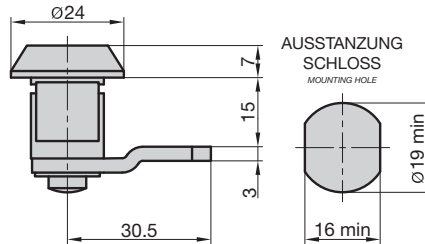

HS 326 Hebelschloss (mit Klammer) | Cam Lock (With Clamp)

NEU•NEW 1G

7

- ♦ Für FORMAT Briefkästen
  - ♦ 2 Zylinderschlüssel
- ♦ Oberfläche: Hellverchromt
  - ♦ for FORMAT mail boxes
    - ♦ 2 cylinder keys
  - ♦ surface: chrome-plated

VS (KD)
9000-1326

GL (KA)
-