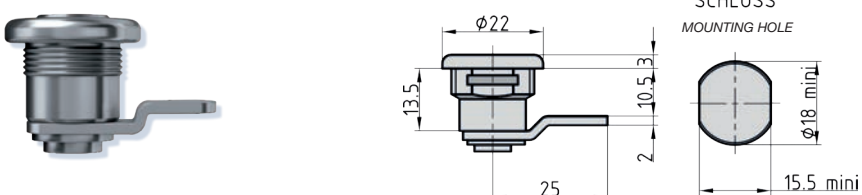

VS (KD)

9000-1320

GL (KA)

9000-1321

HS 322 Hebelschloss (mit Klammer) | Cam Lock (With Clamp)

NEU•NEW 1G

- ♦ Für JU Briefkästen
 - ♦ 2 Zylinderschlüssel
 - ♦ Oberfläche: Hellvernickelt
- ♦ for JU mail boxes
 - ♦ 2 cylinder keys
 - ♦ surface: nickel-plated