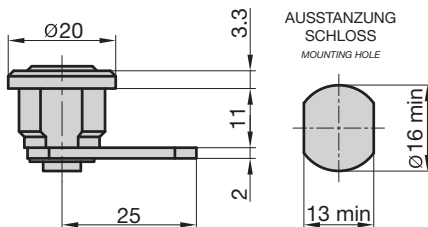

HS 313 Hebelschloss (mit Mutter) | Cam Lock (With Nut)

NEU·NEW 1G

- ♦ Für Universal BURG
- ♦ 2 Zylinderschlüssel und 2 Zusatzriegel
- ♦ Oberfläche: Hellverchromt

- ♦ universal for BURG items
- ♦ 2 cylinder keys and 2 bolts
- ♦ surface: chrome-plated

VS (KD)

9000-1313

GL (KA)

-