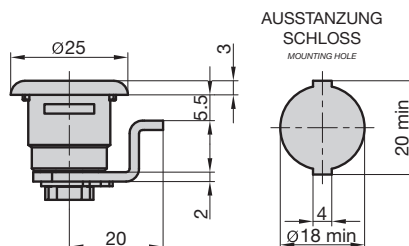

HS 329 Hebelschloss (mit Klammer) | Cam Lock (With Clamp)

NEU•NEW 1G

- ♦ Für RENZ Briefkästen ab Baujahr 1980
  - ♦ 2 Zylinderschlüssel
- ♦ Oberfläche: Hellverchromt
  - ♦ for RENZ mail boxes from year 1980
    - ♦ 2 cylinder keys
  - ♦ surface: chrome-plated

VS (KD)
9000-1329

GL (KA)
-