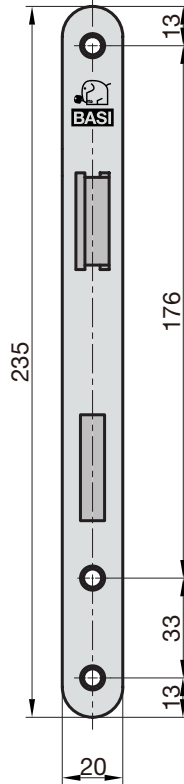

9220-5510

- ♦ Stulp: abgerundet, Nickel-Silber lackiert
- ♦ Falle und Riegel: Metall
- ♦ DIN Rechts/Links verwendbar
 - ♦ Umlegbare Falle
- ♦ face plate: rounded, nickel-silver lacquered
- ♦ latch and bolt: metal
 - ♦ DIN right/left
 - ♦ reversible latch