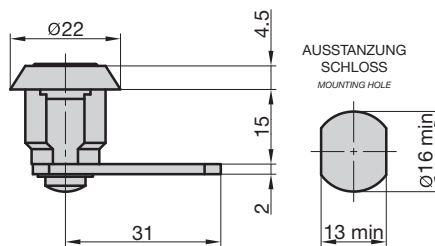

HS 310 / 311 Hebelschloss (mit Mutter) | Cam Lock (With Nut)

NEU·NEW 1G

- ♦ Für universelle Verwendung
- ♦ 2 Zylinderschlüssel
- ♦ Oberfläche: Hellverchromt
- ♦ for universal usage
- ♦ 2 cylinder keys
- ♦ surface: chrome-plated

VS (KD)

9000-1310

GL (KA)

9000-1311