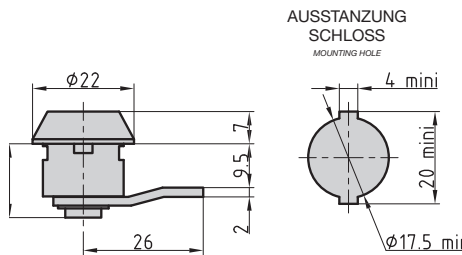

HS 331 Hebelschloss (mit Klammer) | Cam Lock (With Clamp)

NEU•NEW 1G

- ♦ Für RENZ Briefkästen ab Baujahr 1990
  - ♦ 2 Zylinderschlüssel
  - ♦ Oberfläche: Hellverchromt
- ♦ for RENZ mail boxes from year 1990
  - ♦ 2 cylinder keys
  - ♦ surface: chrome-plated

VS (KD)

9000-1331

GL (KA)

-