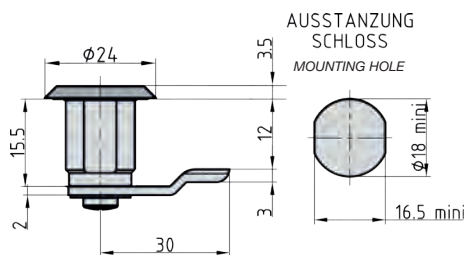

HS 340 / 341 Hebelschloss (mit Mutter) | Cam Lock (With Nut)

NEU•NEW 1G

- ♦ Für BASI Briefkästen (2170-0408 / 2170-0661 / 2170-0662 / 2170-0700 / 2170-0800 / 2170-1200 / 2170-1300 / 2170-1305 / 2170-1308)
  - ♦ 2 Zylinderschlüssel
- ♦ Oberfläche: Hellverchromt
  - ♦ for BASI mail boxes (2170-0408 / 2170-0661 / 2170-0662 / 2170-0700 / 2170-0800 / 2170-1200 / 2170-1300 / 2170-1305 / 2170-1308)
  - ♦ 2 keys
  - ♦ surface: chrome-plated

VS (KD)
9000-1340

GL (KA)
9000-1341