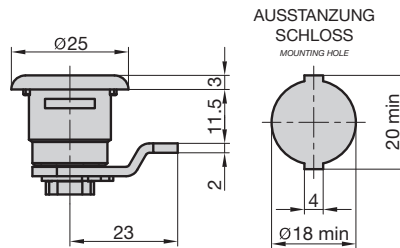

HS 327 Hebelschloss (mit Klammer) | Cam Lock (With Clamp)

NEU•NEW 1G

- ♦ Für RENZ Briefkästen ab Baujahr 1980
  - ♦ 2 Zylinderschlüssel
- ♦ Oberfläche: Hellverchromt
  - ♦ for RENZ mail boxes from year 1980
    - ♦ 2 cylinder keys
  - ♦ surface: chrome-plated

VS (KD)
9000-1327

GL (KA)
-