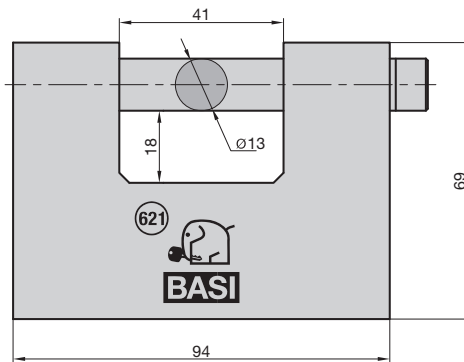

1. ♦ 3 Zylinderschlüssel
   - ♦ Verschiedenschließend
   - ♦ Beschichtetes, massives Stahlgehäuse
   - ♦ Gehärteter Stahlbolzen
   - ♦ Mit Zylinderabdeckung (ZA)
3. ♦ 3 cylinder keys
   - ♦ keyed different
   - ♦ coated, massive steel housing
   - ♦ hardened steel bolt
   - ♦ with cylinder protection (ZA)

6210-9000

Passender Schlüsselrohling <i>Suitable Key Blank</i>
BASI-39