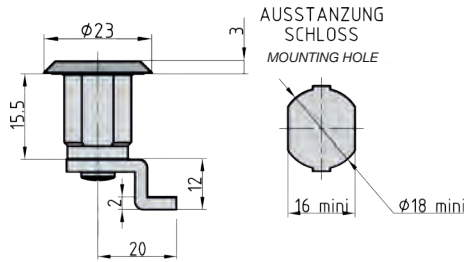

HS 334 / 335 Hebelschloss (mit Mutter) | Cam Lock (With Nut)

NEU•NEW 1G

5

- ♦ Für BASI Schlüsselschränke
  - ♦ 2 Zylinderschlüssel
- ♦ Oberfläche: Hellverchromt
  - ♦ for BASI key cabinets
  - ♦ 2 keys
  - ♦ surface: chrome-plated

VS (KD)
9000-1334

GL (KA)
9000-1335