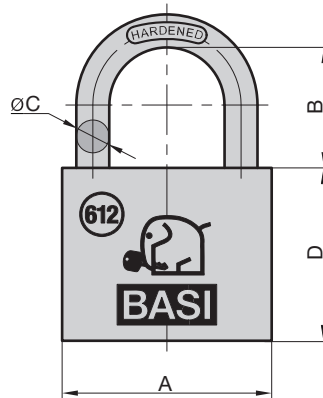

9220-5510

- ♦ Stulp: abgerundet, Nickel-Silber lackiert
- ♦ Falle und Riegel: Metall
- ♦ DIN Rechts/Links verwendbar
 - ♦ Umlegbare Falle
- ♦ face plate: rounded, nickel-silver lacquered
- ♦ latch and bolt: metal
 - ♦ DIN right/left
 - ♦ reversible latch

9250-5520

- ♦ Stulp: abgerundet, Nickel-Silber lackiert
- ♦ Falle und Riegel: Kunststoff
- ♦ DIN Rechts/Links verwendbar
- ♦ Umlegbare Falle
- ♦ face plate: rounded, nickel-silver lacquered
- ♦ latch and bolt: plastic
- ♦ DIN right/left
- ♦ reversible latch

9000-0056

VHS 612 Kofferschloss/Vorhangschloss 2er Set | *Baggage Lock/Padlock (2 pcs.)*

1H

10

2x

NEU-NEW

- ♦ Set Gleichschließend
- ♦ 2 Zylinderschlüssel
 - ♦ Messinggehäuse
- ♦ Gehärteter Stahlbügel
- ♦ Beidseitige Kugelverriegelung
- ♦ set keyed alike
- ♦ 2 cylinder keys
 - ♦ brass body
- ♦ hardened steel shackle
- ♦ two-sided ball locking