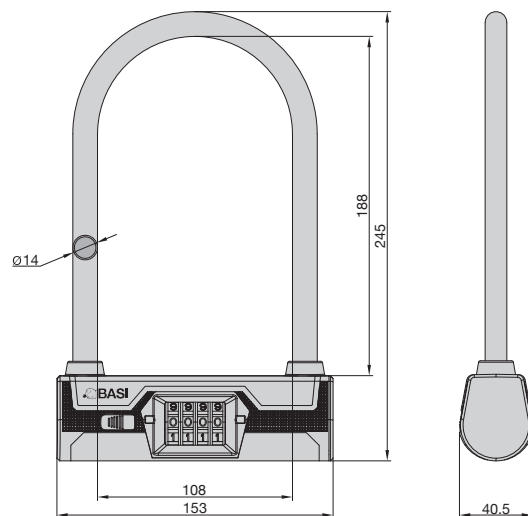

1. ♦ Bügelschloss
   - ♦ Einstellbare 4-stellige Zahlenkombination
   - ♦ Stahlbügel 14 mm
   - ♦ Vinylummantelung
   - ♦ 245 x 153 mm
   - ♦ Mit Rahmenhalterung
   - ♦ Schwarz
3. ♦ U-type lock
   - ♦ 4-digit combination (variable)
   - ♦ steel shackle (diameter: 14 mm)
   - ♦ vinyl coated
   - ♦ 245 x 153 mm
   - ♦ frame mount included
   - ♦ black