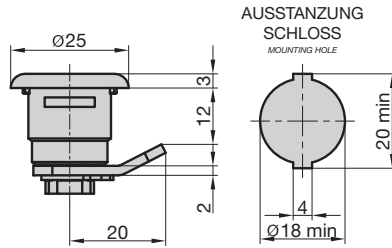

HS 330 Hebelschloss (mit Klammer) | Cam Lock (With Clamp)

NEU•NEW 1G

8

- ♦ Für RENZ Briefkästen ab Baujahr 1980
  - ♦ 2 Zylinderschlüssel
  - ♦ Oberfläche: Hellverchromt
- ♦ for RENZ mail boxes from year 1980
  - ♦ 2 cylinder keys
  - ♦ surface: chrome-plated

VS (KD)

9000-1330

GL (KA)

-