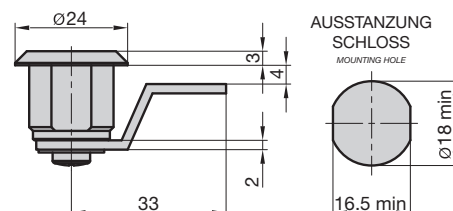

HS 354 / 355 Hebelschloss (mit Mutter) | Cam Lock (With Nut)

NEU•NEW 1G

- ♦ Für BASI Briefkästen (2170-0200 / 2170-0300 / 2170-0308)
  - ♦ 2 Zylinderschlüssel
- ♦ Oberfläche: Hellverchromt
  - ♦ for BASI mail boxes (2170-0200 / 2170-0300 / 2170-0308)
  - ♦ 2 cylinder keys
  - ♦ surface: chrome-plated

VS (KD)
9000-1354

GL (KA)
9000-1355