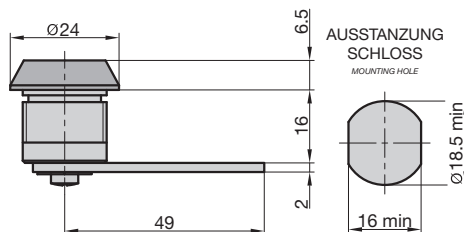

HS 347 Hebelschloss (mit Mutter) | Cam Lock (With Nut)

NEU•NEW 1G

- ♦ Für ALBERT Briefkästen
  - ♦ 2 Zylinderschlüssel
- ♦ Oberfläche: Hellvernickelt
  - ♦ for ALBERT mail boxes
  - ♦ 2 keys
  - ♦ surface: nickel-plated

VS (KD)
9000-1347

GL (KA)
-