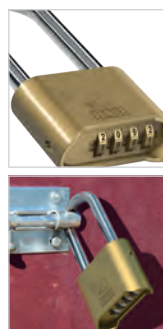

A	B	VS KD	GL KA	Passender Schlüsselrohling Suitable Key Blank
10	30	G102	-	U-21D
30	30	G100	G120	U-21D
30	35	G101	G121	U-21D
35	35	G103	G123	U-21D

VHS 623 Vorhangschloss | Padlock

- ♦ Vorhangschloss mit einstellbarer Zahlenkombination
- ♦ Messinggehäuse
- ♦ Gehärteter Stahlbügel
- ♦ Beidseitige Verriegelung
- ♦ 4-stellige Zahlenkombination
- ♦ Kodierungsschlüssel inklusive

- ♦ padlock with variable combination
- ♦ brass body
- ♦ hardened steel shackle
- ♦ two-sided locking
- ♦ 4-digit combination (variable)
- ♦ coding key included

6230-5000

VHS 623H Vorhangschloss | Padlock