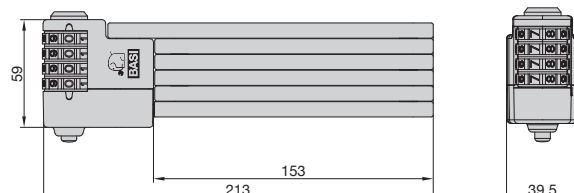

- Faltschloss aus 6 gehärteten Stahlgliedern
- Einstellbare 4-stellige Zahlenkombination
  - Kunststoffummantelt (Kratzschutz)
- Gesamtlänge: 950 mm ◆ Abmessung gefaltet: 225 x 55 mm
  - Mit robuster und komfortabler Rahmenhalterung
- Befestigung mittels 2 Schrauben oder 2 Anti-Rutsch-Universalgurten (im Lieferumfang enthalten)
  - Schwarz

- folding lock out of 6 hardened steel links
- 4-digit combination (variable)
- plastic coated (scratch protection)
  - full length: 950 mm
  - folded dimension: 225 x 55 mm
  - frame mount included
  - fixation with 2 screws or 2 anti-slip belts (included)
  - black