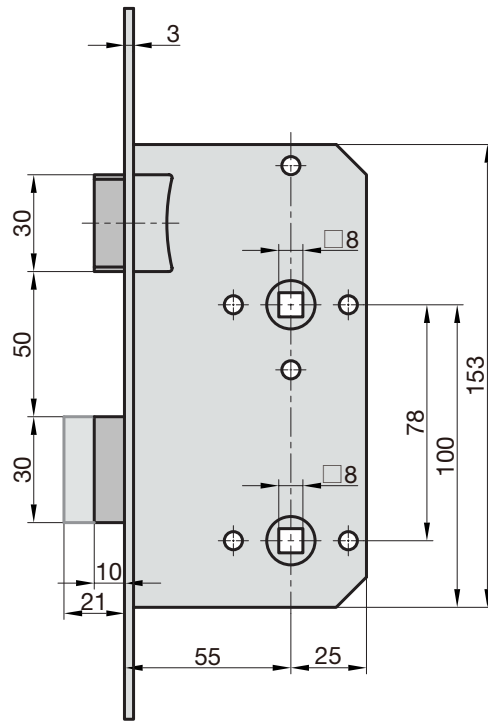

- ♦ Stulp: abgerundet, Nickel-Silber lackiert
- ♦ Falle und Riegel: Kunststoff
- ♦ DIN Rechts/Links verwendbar
- ♦ Umlegbare Falle
- ♦ face plate: rounded, nickel-silver lacquered
- ♦ latch and bolt: plastic
- ♦ DIN right/left
- ♦ reversible latch

9350-5530