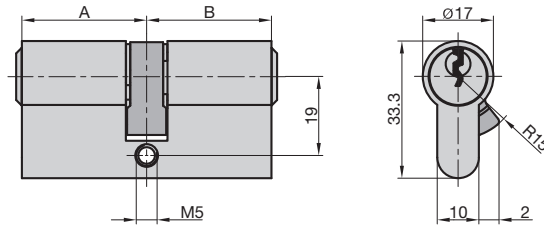

- ♦ 3 Zylinderschlüssel
- ♦ Verschiedenschließend
- ♦ Einfache (leichte) Ausführung
- ♦ Befestigungsschraube inklusive

- ♦ 3 cylinder keys
- ♦ keyed different
- ♦ simple (light) version
- ♦ mounting screw included

A	B	VS | KD	GL | KA	Passender Schlüsselrohling Suitable Key Blank
10	30	G102	-	U-21D
30	30	G100	G120	U-21D
30	35	G101	G121	U-21D
35	35	G103	G123	U-21D