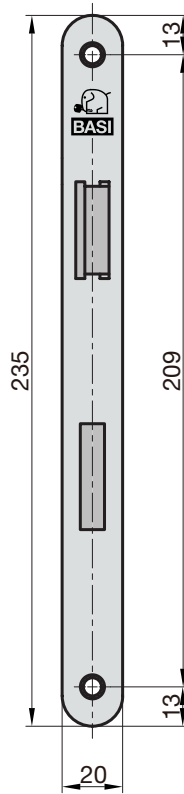

- ♦ Stulp: abgerundet, Nickel-Silber lackiert
- ♦ Falle und Riegel: Kunststoff
- ♦ DIN Rechts/Links verwendbar
  - ♦ Umlegbare Falle
  - ♦ 1 Schlüssel
- ♦ face plate: rounded, nickel-silver lacquered
- ♦ latch and bolt: plastic
  - ♦ DIN right/left
  - ♦ reversible latch
  - ♦ 1 key

9220-5510