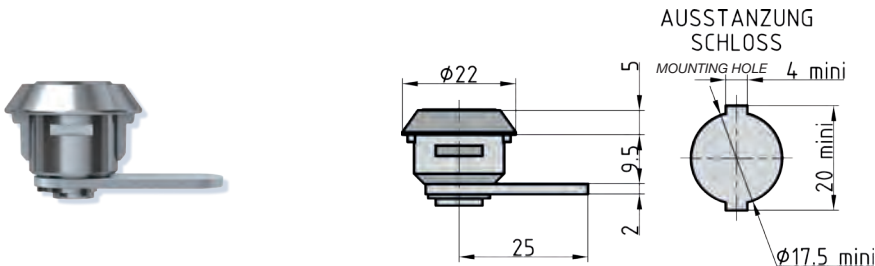

HS 320 / 321 Hebelschloss (mit Klammer) | Cam Lock (With Clamp)

NEU·NEW 1G

- ♦ Für universelle Verwendung
  - ♦ 2 Zylinderschlüssel
  - ♦ Oberfläche: Hellverchromt
- ♦ for universal usage
  - ♦ 2 cylinder keys
  - ♦ surface: chrome-plated

VS (KD)

9000-1320

GL (KA)

9000-1321