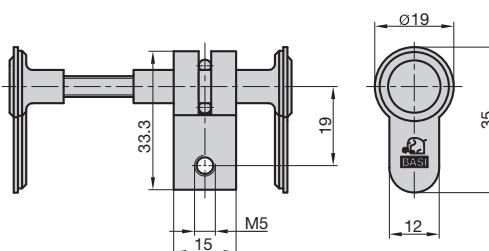

BZV 100 FS Blindzylinder Variabel schwarz | *Blind Cylinder Variable Black*

- ♦ Individuell einstellbar ♦ Einstellbereich: 45 - 95 mm
  - ♦ Schwarz vernickelt
- ♦ Für FH-Türen bis T90 geeignet (MPA-Nr. 120003727)
- ♦ Befestigungsschraube inklusive
  - ♦ adjustable range: 45 - 95 mm
  - ♦ black nickel-plated
  - ♦ suitable for fire protected doors up to T90 (MPA-No. 120003727)
  - ♦ mounting screw included

9000-0056