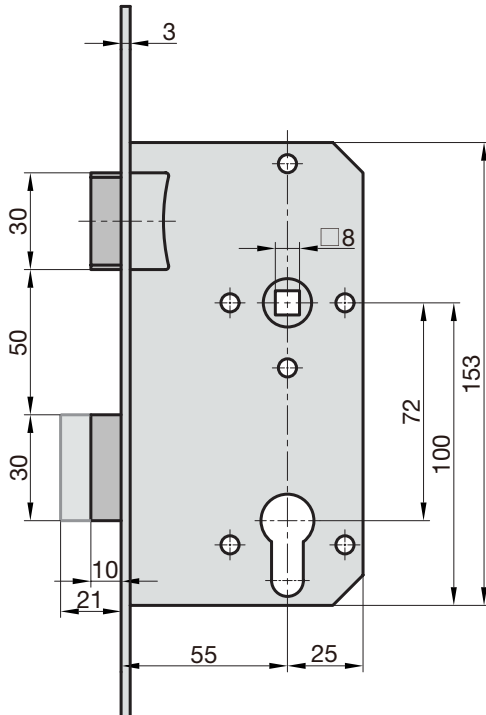

9220-5510

- ♦ Stulp: abgerundet, Nickel-Silber lackiert
- ♦ Falle und Riegel: Metall
- ♦ DIN Rechts/Links verwendbar
 - ♦ Umlegbare Falle
- ♦ face plate: rounded, nickel-silver lacquered
- ♦ latch and bolt: metal
 - ♦ DIN right/left
 - ♦ reversible latch