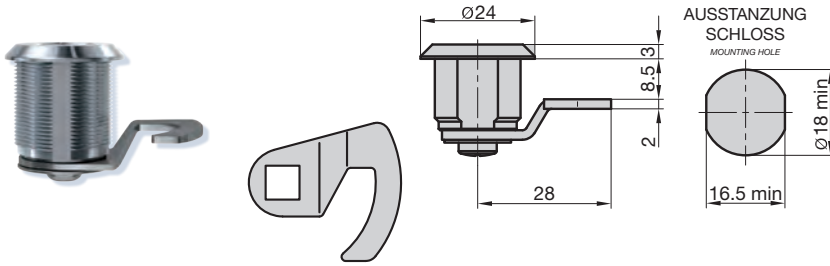

HS 356 / 357 Hebelschloss (mit Mutter) | Cam Lock (With Nut)

NEU·NEW 1G

6

- ♦ Für BASI Briefkästen (2170-0610)
  - ♦ 2 Zylinderschlüssel
  - ♦ Oberfläche: Hellverchromt
- ♦ for BASI mail boxes (2170-0610)
  - ♦ 2 cylinder keys
  - ♦ surface: chrome-plated

VS (KD)

9000-1356

GL (KA)

9000-1357