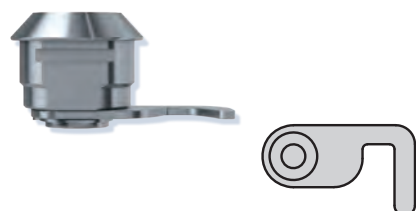

Alles in Sicherheit

- ♦ Stulp: abgerundet, Nickel-Silber lackiert
- ♦ Falle und Riegel: Kunststoff
- ♦ DIN Rechts/Links verwendbar
 - ♦ Umlegbare Falle
 - ♦ 1 Schlüssel
- ♦ face plate: rounded, nickel-silver lacquered
- ♦ latch and bolt: plastic
 - ♦ DIN right/left
 - ♦ reversible latch
 - ♦ 1 key

9220-5510

- ♦ Stulp: abgerundet, Nickel-Silber lackiert
- ♦ Falle und Riegel: Metall
- ♦ DIN Rechts/Links verwendbar
 - ♦ Umlegbare Falle
- ♦ face plate: rounded, nickel-silver lacquered
- ♦ latch and bolt: metal
 - ♦ DIN right/left
 - ♦ reversible latch

9250-5520

- ♦ Stulp: abgerundet, Nickel-Silber lackiert
- ♦ Falle und Riegel: Kunststoff
- ♦ DIN Rechts/Links verwendbar
- ♦ Umlegbare Falle
- ♦ face plate: rounded, nickel-silver lacquered
- ♦ latch and bolt: plastic
- ♦ DIN right/left
- ♦ reversible latch

VS (KD)

9000-1332

GL (KA)

9000-1333

HS 336 / 337 Hebelschloss (mit Klammer) | Cam Lock (With Clamp)

NEU•NEW 1G

- ♦ Für BASI Geldkassetten
 - ♦ 2 Zylinderschlüssel
 - ♦ Oberfläche: Hellverchromt
- ♦ for BASI cash boxes
 - ♦ 2 cylinder keys
 - ♦ surface: chrome-plated