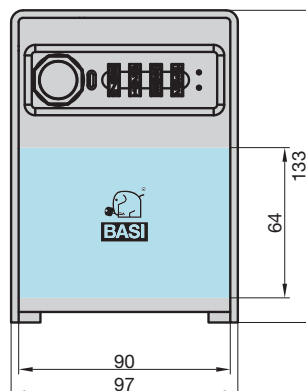

SSZ 400 Schlüsselsafe | Key Safe

- ♦ Mit Zahlenschloss
  - ♦ 3 mm Edelstahl
  - ♦ 2 Schlüsselhaken
  - ♦ Einstellbare 4-stellige Zahlenkombination
  - ♦ Zur Wandmontage (2 Maueranker inklusive)

- ♦ 4-digit combination lock (variable)
- ♦ 3 mm stainless steel
- ♦ 2 key hooks
- ♦ for wall mountage (2 wall anchor included)

2101-0020