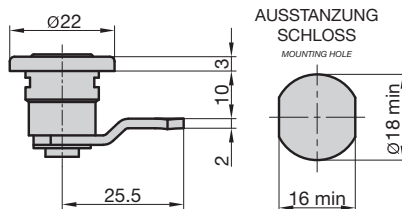

HS 332 / 333 Hebelschloss (mit Klammer) | Cam Lock (With Clamp)

NEU•NEW 1G

- ♦ Für BASI Briefkästen (2170-0200 / 2170-0300)
  - ♦ 2 Zylinderschlüssel
  - ♦ Oberfläche: Hellverchromt
- ♦ for BASI mail boxes (2170-0200 / 2170-0300)
  - ♦ 2 cylinder keys
  - ♦ surface: chrome-plated

VS (KD)

9000-1332

GL (KA)

9000-1333