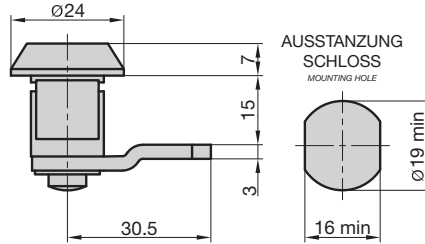

HS 326 Hebelschloss (mit Klammer) | Cam Lock (With Clamp)

NEU•NEW 1G

7

- ♦ Für FORMAT Briefkästen
  - ♦ 2 Zylinderschlüssel
- ♦ Oberfläche: Hellverchromt
  - ♦ for FORMAT mail boxes
    - ♦ 2 cylinder keys
  - ♦ surface: chrome-plated

VS (KD)
9000-1326

GL (KA)
-