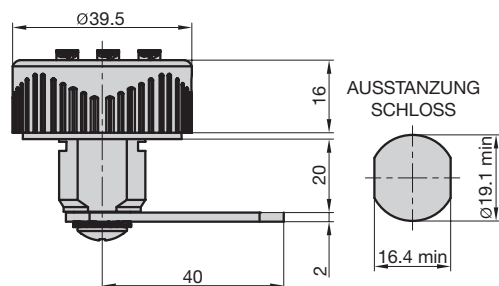

HS 362 Hebelschloss | Cam Lock (With Nut)

NEU-NEW 1G

- ♦ Mit 3-stelliger einstellbarer Zahlenkombination
- ♦ Universal
- ♦ Mit Mutter
- ♦ Hellverchromt

- ♦ with 3-digit combination (variable)
- ♦ universal usage
- ♦ with screw-nut
- ♦ chrome-plated

9000-1362