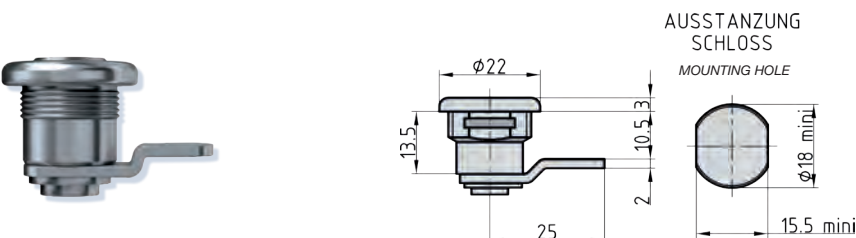

HS 322 Hebelschloss (mit Klammer) | Cam Lock (With Clamp)

NEU·NEW 1G

- ♦ Für JU Briefkästen
  - ♦ 2 Zylinderschlüssel
  - ♦ Oberfläche: Hellvernickelt
- ♦ for JU mail boxes
  - ♦ 2 cylinder keys
  - ♦ surface: nickel-plated

VS (KD)

9000-1322

GL (KA)

-