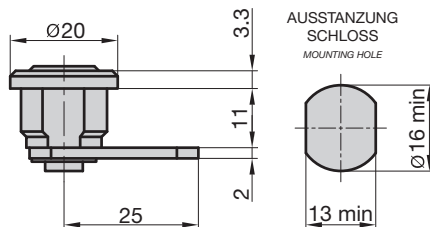

HS 313 Hebelschloss (mit Mutter) | Cam Lock (With Nut)

NEU·NEW 1G

- ♦ Für Universal BURG
- ♦ 2 Zylinderschlüssel und 2 Zusatzriegel
- ♦ Oberfläche: Hellverchromt
- ♦ universal for BURG items
- ♦ 2 cylinder keys and 2 bolts
- ♦ surface: chrome-plated

VS (KD)

9000-1313

GL (KA)

-