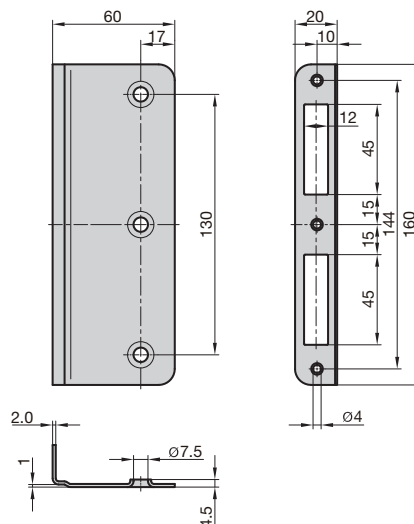

RWS 160 Reparaturschließblech | *Repair Plate*

NEU-NEW 2C

- ♦ for universal use
  - ♦ Verzinkt
- ♦ Rechts/Links verwendbar
- ♦ 2 cylinder keys
  - ♦ galvanized
- ♦ DIN Right and DIN left

9509-0000