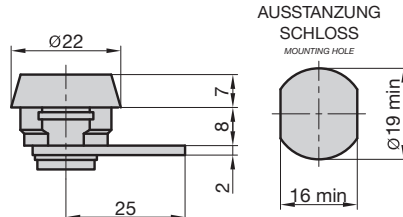

HS 336 / 337 Hebelschloss (mit Klammer) | Cam Lock (With Clamp)

NEU•NEW 1G

- ♦ Für BASI Geldkassetten
  - ♦ 2 Zylinderschlüssel
  - ♦ Oberfläche: Hellverchromt
- ♦ for BASI cash boxes
  - ♦ 2 cylinder keys
  - ♦ surface: chrome-plated

VS (KD)

9000-1336

GL (KA)

9000-1337