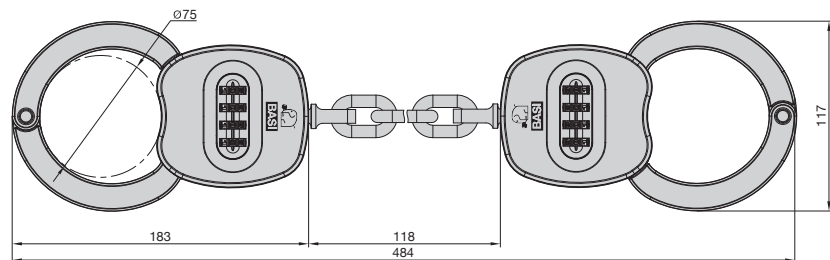

- E-Scooter Schloss mit Zahlenschloss
- Sehr flexibles und robustes Handschellenschloss
  - Auch für Fahrräder, E-Bikes usw. geeignet
  - Kunststoffummantelt (Kratzschutz)
    - L484 mm ◆ Ø75 mm
  - 2 Notschlüssel inklusive
    - Schwarz
- E-scooter handcuffs lock with 4-digit combination
  - 2 emergency keys included
    - plastic coated
  - length 484 mm ◆ Ø75 mm
  - 2 emergency keys included
    - black

6990-0320

ZR 321 Kettenschloss „Sicherheit“ | Chain Lock 'Security'

- Kombination bestehend aus ummantelte Stahlkette ZR 318 (10 x 1100 mm) und Vorhangschloss VHS 621 VS (90 mm) mit Zylinderabdeckung
- 3 Schlüssel inklusive
- combination consisting of coated steel chain ZR 318 (10 x 1100 mm) and padlock VHS 621 VS (90 mm) with cylinder cover
- 3 keys included

6990-0321

Passender Schlüsselrohling
Suitable Key Blank

BASI-39