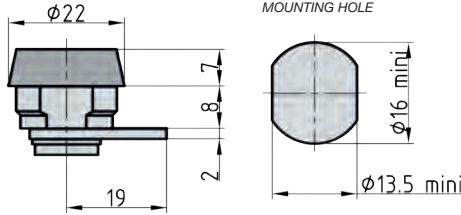

AUSSTANZUNG SCHLOSS

MOUNTING HOLE

- ♦ Für BASI Notschlüsselkästen
  - ♦ 2 Zylinderschlüssel
  - ♦ Oberfläche: Hellverchromt
- ♦ for BASI emergency key boxes
  - ♦ 2 cylinder keys
  - ♦ surface: chrome-plated

VS (KD)
9000-1338

GL (KA)
9000-1339