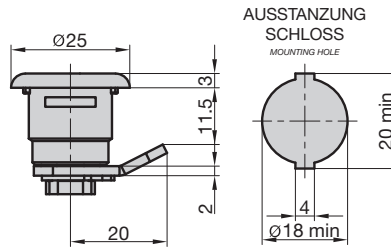

HS 328 Hebelschloss (mit Klammer) | Cam Lock (With Clamp)

NEU•NEW 1G

- ♦ Für RENZ Briefkästen ab Baujahr 1990
  - ♦ 2 Zylinderschlüssel
- ♦ Oberfläche: Hellverchromt
  - ♦ for RENZ mail boxes from year 1990
    - ♦ 2 cylinder keys
  - ♦ surface: chrome-plated

VS (KD)
9000-1328

GL (KA)
-