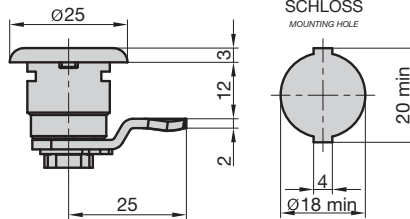

HS 348 Hebelschloss (mit Klammer) | *Cam Lock (With Clamp)*

AUSSTANZUNG SCHLOSS

MOUNTING HOLE

- ♦ Für ALLEBACKER Briefkästen
  - ♦ 2 Zylinderschlüssel
  - ♦ Oberfläche: Hellverchromt
- ♦ for ALLEBACKER mail boxes
  - ♦ 2 cylinder keys
  - ♦ surface: chrome-plated

VS (KD)
9000-1348

GL (KA)
-