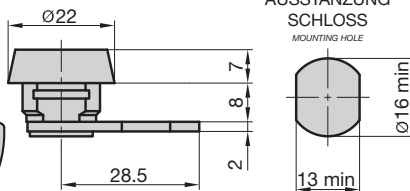

HS 358 / 359 Hebelschloss (mit Klammer) | *Cam Lock (With Clamp)*

AUSSTANZUNG SCHLOSS

MOUNTING HOLE

- ♦ Für BASI Geldkassetten (2100-0900)
  - ♦ 2 Zylinderschlüssel
  - ♦ Oberfläche: Hellverchromt
- ♦ for BASI cash boxes (2100-0900)
  - ♦ 2 cylinder keys
  - ♦ surface: chrome-plated

VS (KD)
9000-1358

GL (KA)
9000-1359