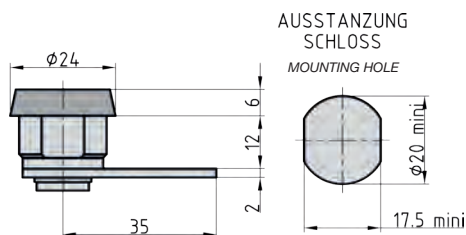

HS 325 Hebelschloss (mit Mutter) | Cam Lock (With Nut)

NEU·NEW 1G

- ♦ Für ALBERT Briefkästen
- ♦ 2 Zylinderschlüssel
- ♦ Oberfläche: Hellverchromt
- ♦ for ALBERT mail boxes
- ♦ 2 keys
- ♦ surface: chrome-plated

VS (KD)

9000-1325

GL (KA)

-