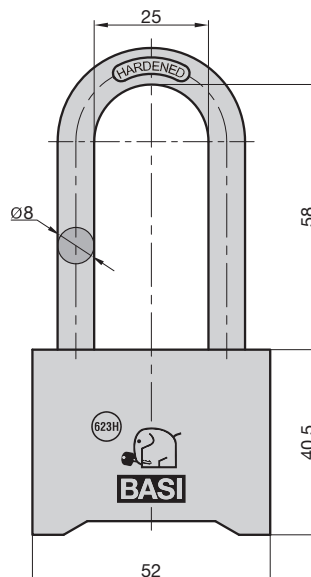

VHS 623H Vorhangschloss | Padlock

- ♦ Vorhangschloss mit einstellbarer Zahlenkombination
- ♦ Messinggehäuse
- ♦ Hoher Bügel
- ♦ Gehärteter Stahlbügel
- ♦ Beidseitige Verriegelung
- ♦ 4-stellige Zahlenkombination
- ♦ Kodierungsschlüssel inklusive

- ♦ padlock with variable combination
- ♦ brass body
- ♦ high shackle
- ♦ hardened steel shackle
- ♦ two-sided locking
- ♦ 4-digit combination (variable)
- ♦ coding key included

6231-5000