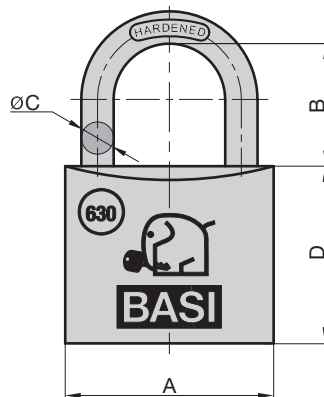

NEU-NEW

- ♦ Set Gleichschließend
- ♦ 2 Zylinderschlüssel
  - ♦ Aluminiumgehäuse
- ♦ Gehärteter Stahlbügel
- ♦ Beidseitige Kugelverriegelung
- ♦ set keyed alike
- ♦ 2 cylinder keys
  - ♦ aluminium body
- ♦ hardened steel shackle
- ♦ two-sided ball locking

A	B	C	D
20	13	3	20
25	14	4	24

GL | KA
2x6300-2001-2003
2x6300-2501-2503

Passender Schlüsselrohling <i>Suitable Key Blank</i>
BASI-61
BASI-61