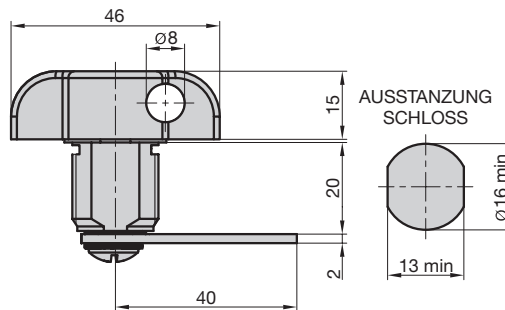

HS 361 Drehriegelschloss | Thumb Operated Lock

NEU-NEW 1G

- ♦ Für Vorhangschlösser mit einer Bügelstärke min. 5 / max. 7 mm
- ♦ Universal
- ♦ Mit Mutter
- ♦ Hellverchromt

- ♦ for padlocks with shackle thickness of min. 5 / max. 7 mm
- ♦ universal usage
- ♦ with screw-nut
- ♦ chrome-plated

9000-1361