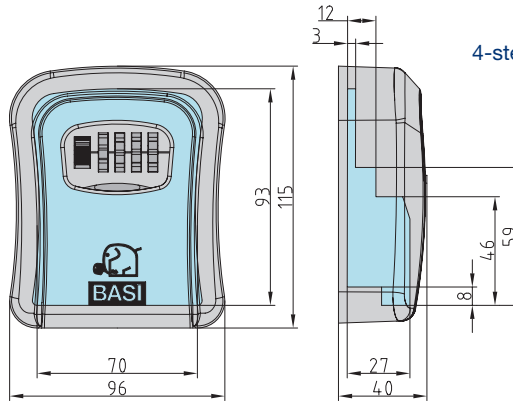

- ♦ Mit Zahlenschloss
- ♦ Witterungsbeständiges Gehäuse aus Aluminium
- ♦ Rostschutzbehandelt
- ♦ Einstellbare 4-stellige-Zahlenkombination
- ♦ Schutzklappe mit Schiebemechanismus
- ♦ Zur Wandmontage (Inklusive Montagematerial)
- ♦ 4-digit combination lock (variable)
- ♦ weathering aluminium body
- ♦ protective cover
- ♦ for wall moutange
- ♦ fixing materials included

Weiß | White
2101-0000-1000

Grau | Grey
2101-0000-1200