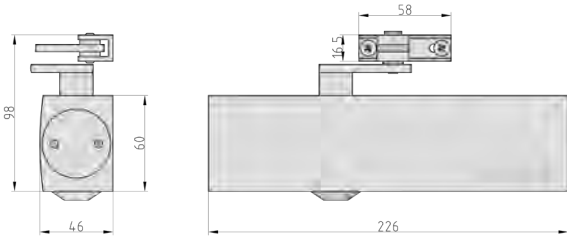

9509-0000

- ♦ Mit Standardgestänge
- ♦ Für einflügelige Türen bis 1100 mm
- ♦ Schließkraft nach EN 1154 (EN 2-4)
 - ♦ DIN Rechts/Links verwendbar
- ♦ with standard link arm
- ♦ up to 1100 mm leaf width
- ♦ size 2-4 according to EN 1154
 - ♦ DIN Right/Left