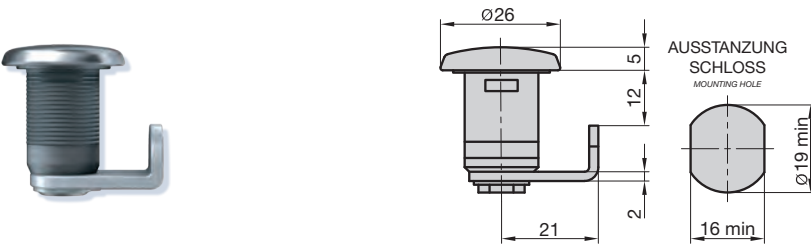

HS 317 Hebelschloss (mit Klammer) | Cam Lock (With Clamp)

NEU·NEW 1G

- ♦ Für RENZ Briefkästen
  - ♦ 2 Zylinderschlüssel
  - ♦ Oberfläche: Edelstahl
- ♦ for RENZ mail boxes
  - ♦ 2 cylinder keys
  - ♦ surface: stainless steel

VS (KD)

9000-1317

GL (KA)

-