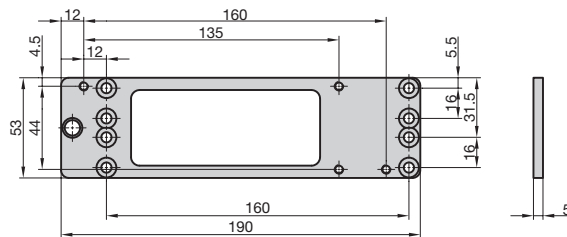

Montageplatte | Mounting Plate

- ♦ Optional zu GEZE Türschließer TS 2000NV
- ♦ Stärke: 5 mm

- ♦ optional for GEZE door closers TS 2000NV
- ♦ thickness: 5 mm

Türschließer | Door Closer
GEZE TS 2000NV

A	B	Farbe | Colour
190	53	eloxiert | anodised

1400-0008