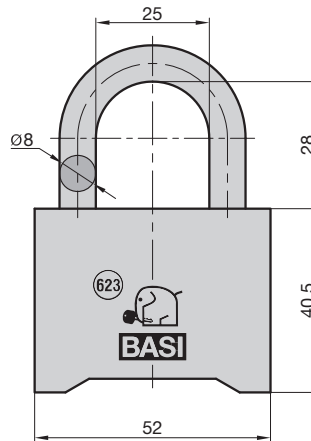

VHS 623 Vorhangschloss | Padlock

- ♦ Vorhangschloss mit einstellbarer Zahlenkombination
- ♦ Messinggehäuse
- ♦ Gehärteter Stahlbügel
- ♦ Beidseitige Verriegelung
- ♦ 4-stellige Zahlenkombination
- ♦ Kodierungsschlüssel inklusive

- ♦ padlock with variable combination
- ♦ brass body
- ♦ hardened steel shackle
- ♦ two-sided locking
- ♦ 4-digit combination (variable)
- ♦ coding key included

6230-5000