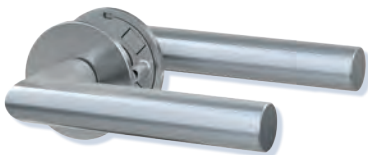

Weiß White
2101-0000-1000

Grau Grey
2101-0000-1200

Karabinerhaken | Snap Hook

- ♦ 3-stellige einstellbare Zahlenkombination
- ♦ Aluminium eloxiert
- ♦ 95 x 45 x 6 mm
- ♦ 3-digit combination lock
- ♦ aluminum
- ♦ 95 x 45 x 6 mm

Schwarz Black
0006-0104-1100

Blau Blue
0006-0104-1300

Rot Red
0006-0104-1400

Silber Silver
0006-0104-2600

ZB 3220 Edelstahl Rosetten-Garnitur | Stainless Steel Rose Fitting

- ♦ Für Holztüren
- ♦ Drücker-Garnitur ♦ Drücker: L-Form
- ♦ 3 mm Magnet-Flachrosetten
- ♦ Nicht sichtbare Verschraubung
- ♦ Fest-/drehbare Drücker-Lagerung
- ♦ Rückholfedermechanismus
- ♦ Stahl-Gewindenocken
- ♦ Türstärke: 25 - 65 mm
- ♦ DIN Rechts/Links verwendbar
- ♦ for wooden doors
- ♦ handle / handle set ♦ handle: L-form
- ♦ 3 mm flat magnetic roses
- ♦ concealed screw connection
- ♦ fixed / pivoted bearing handle
- ♦ return motion spring mechanism
- ♦ counter-screwing in steel cam
- ♦ door thickness: 25 - 65 mm
- ♦ DIN Right/Left