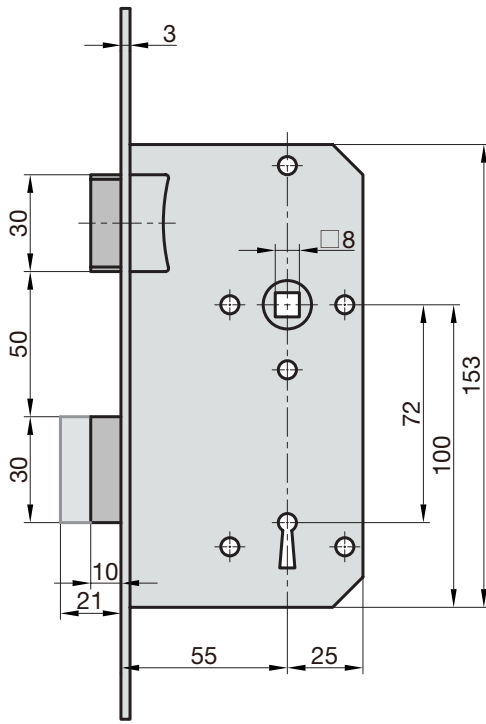

- ♦ Stulp: abgerundet, Nickel-Silber lackiert
- ♦ Falle und Riegel: Kunststoff
- ♦ DIN Rechts/Links verwendbar
  - ♦ Umlegbare Falle
  - ♦ 1 Schlüssel
- ♦ face plate: rounded, nickel-silver lacquered
- ♦ latch and bolt: plastic
  - ♦ DIN right/left
  - ♦ reversible latch
  - ♦ 1 key

9220-5510