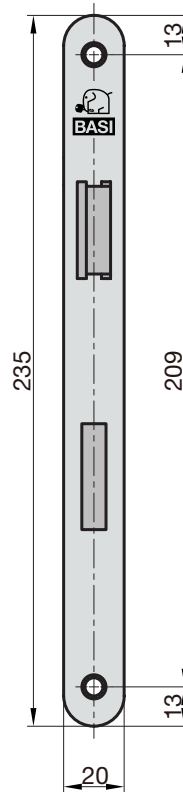

9220-5510

- ♦ Stulp: abgerundet, Nickel-Silber lackiert
- ♦ Falle und Riegel: Metall
- ♦ DIN Rechts/Links verwendbar
 - ♦ Umlegbare Falle
- ♦ face plate: rounded, nickel-silver lacquered
- ♦ latch and bolt: metal
 - ♦ DIN right/left
 - ♦ reversible latch

9250-5520

- ♦ Stulp: abgerundet, Nickel-Silber lackiert
- ♦ Falle und Riegel: Kunststoff
- ♦ DIN Rechts/Links verwendbar
- ♦ Umlegbare Falle
- ♦ face plate: rounded, nickel-silver lacquered
- ♦ latch and bolt: plastic
- ♦ DIN right/left
- ♦ reversible latch