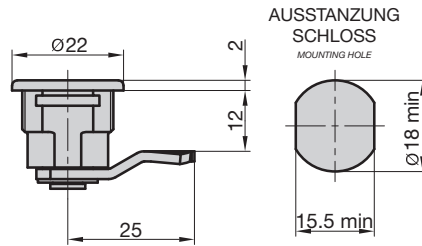

HS 309 Hebelschloss (mit Mutter) | Cam Lock (With Nut)

NEU·NEW 1G

4

- ♦ Für JU Briefkästen
- ♦ 2 Zylinderschlüssel
- ♦ Oberfläche: Hellvernickelt
- ♦ for JU mail boxes
- ♦ 2 cylinder keys
- ♦ surface: nickel-plated

VS (KD)

9000-1309

GL (KA)

-