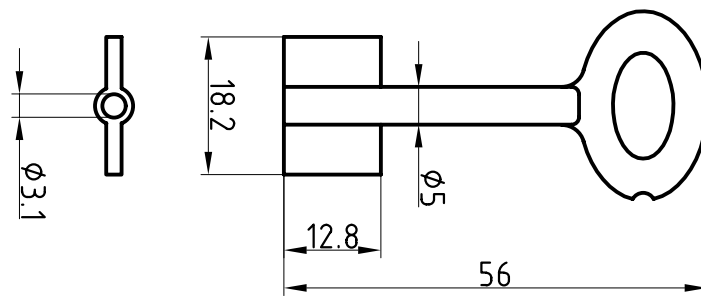

Halmstärke: 6 mm, bei z = zierlich = 5 mm

Die abgebildeten Schweifungen sind stets vom Ring aus gesehen und stellen das Schlüsselloch dar.

Technische Änderungen unter Vorbehalt. Abgebildete Schlüssel können von der Originalgröße abweichen.

Steck- und
Neubauten-
schlüssel

Einbart-
schlüssel

Einbart-
schlüssel

Einbart-
schlüssel

Doppelbart-
schlüssel

Doppelbart-
schlüssel

Doppelbart-
schlüssel

AG 998