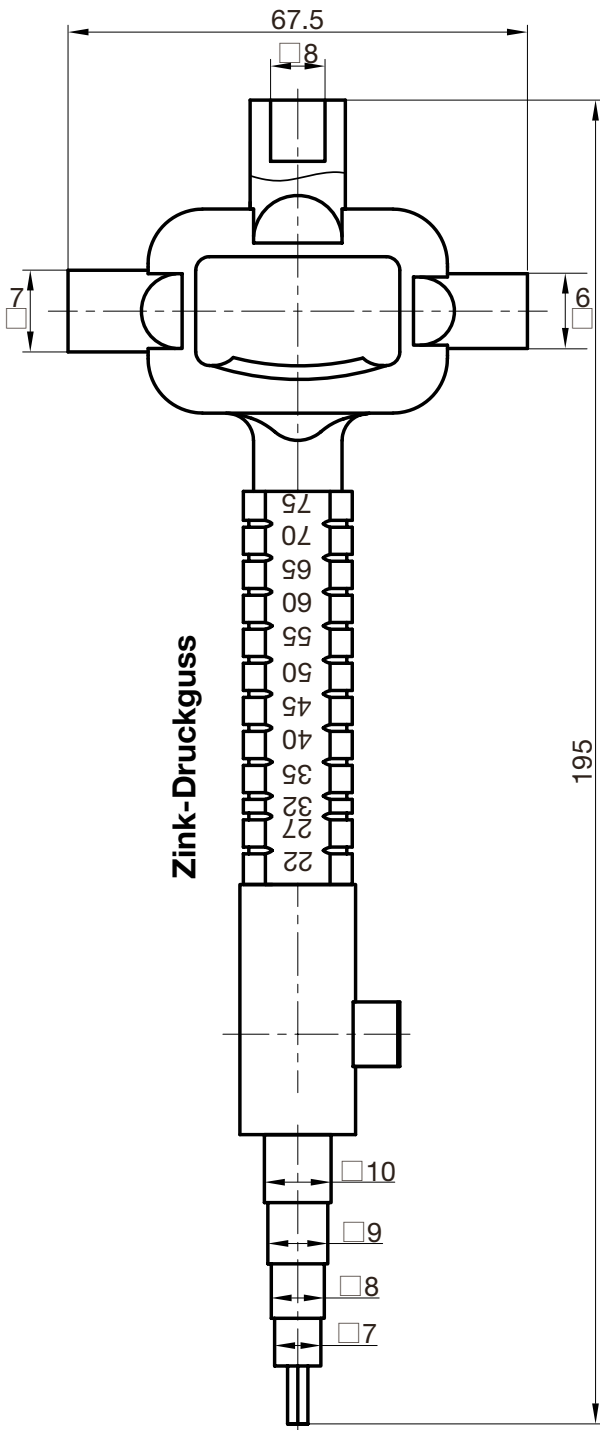

Steck- und
Neubauten-
schlüssel