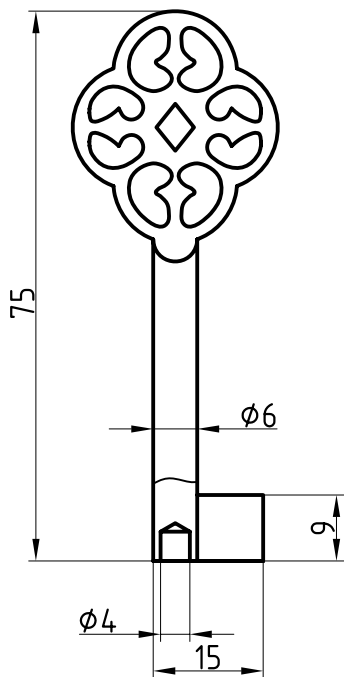

Möbel-
schlüssel

Messing

30 mm