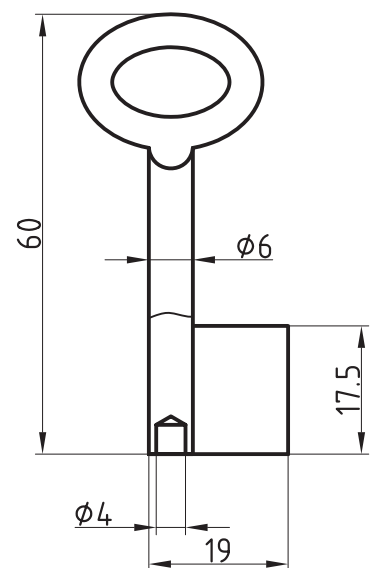

AG 998

Artikel-Nr. 1256G