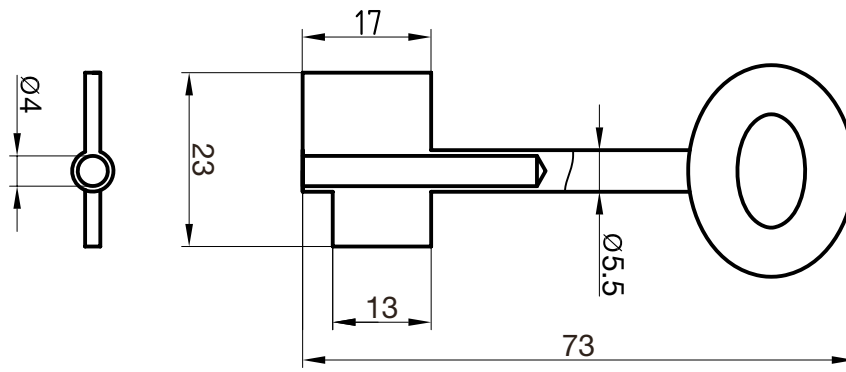

AG 998

Artikel-Nr. V49500750 - System Stuv

AG 998

Artikel-Nr. V49511250 - System Stuv