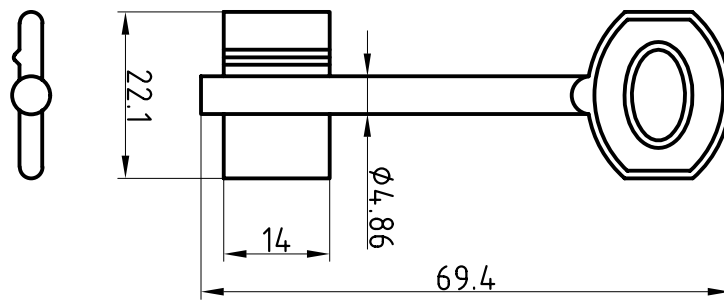

Doppelbart-
schlüssel