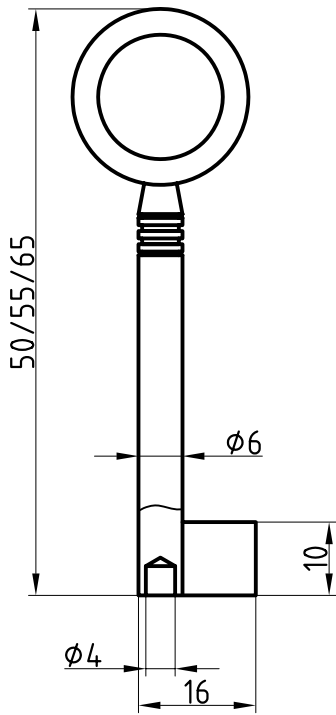

Möbel-
schlüssel