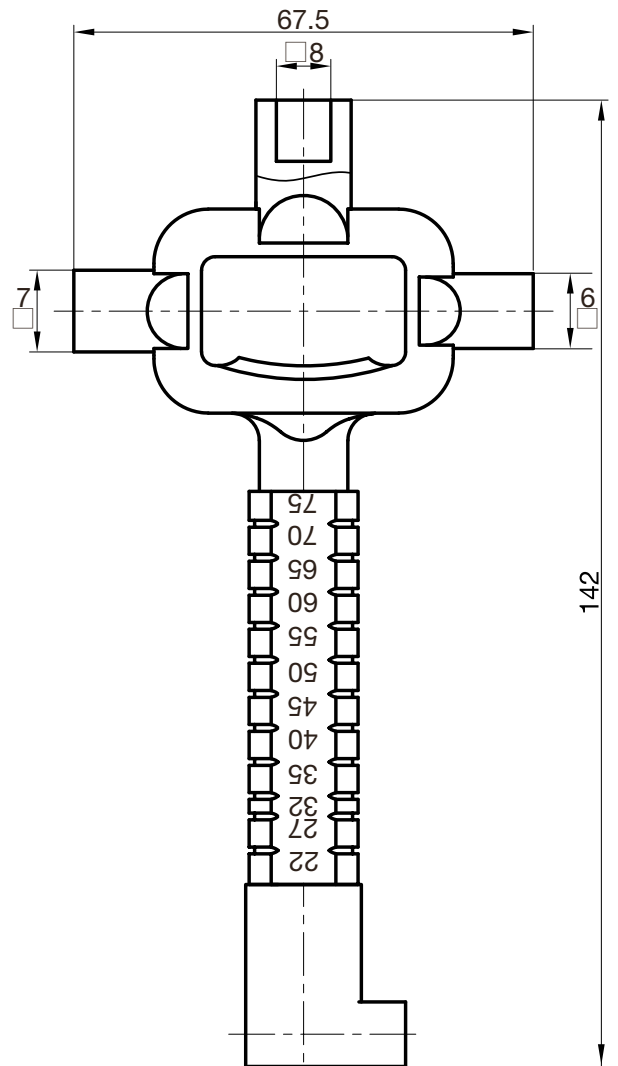

Steck- und
Neubauten-
schlüssel