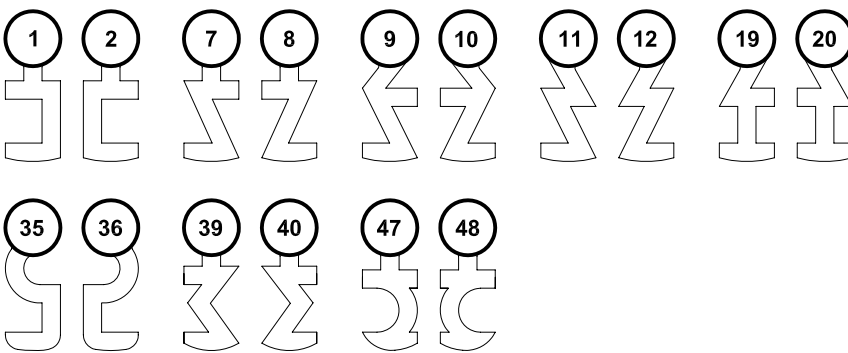

AG 906

Artikel-Nr. 2007 - System Kima