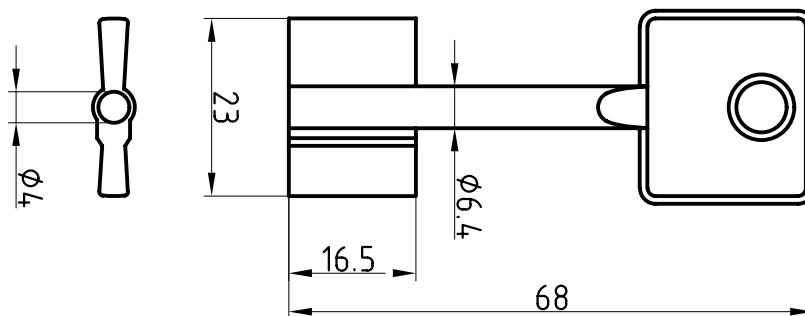

Halmstärke: 6 mm, bei z = zierlich = 5 mm

Die abgebildeten Schweifungen sind stets vom Ring aus gesehen und stellen das Schlüsselloch dar.

Technische Änderungen unter Vorbehalt. Abgebildete Schlüssel können von der Originalgröße abweichen.

Steck- und
Neubauten-
schlüssel

Einbart-
schlüssel

Einbart-
schlüssel

Einbart-
schlüssel

Doppelbart-
schlüssel

Doppelbart-
schlüssel

Doppelbart-
schlüssel

AG 998