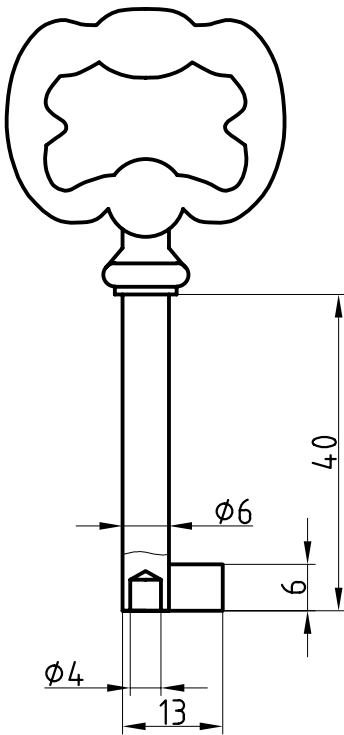

Artikel-Nr. 2915-B-40

AG 926

AG 926

Artikel-Nr. 2918-M-40/-N-40

Möbel-
schlüssel