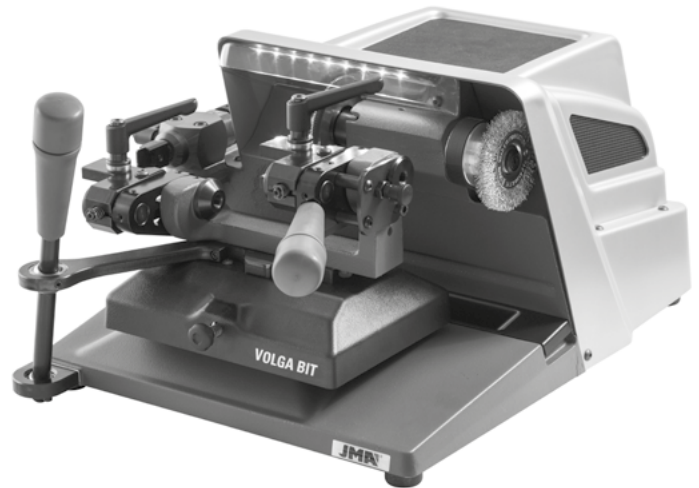

Artikel-Nr. V49500750 - System Stuv

AG 998

Artikel-Nr. V49511250 - System Stuv

AG 998

Artikel-Nr. V49511320 - System Stuv

Doppelbart-
schlüssel

- Kompakte und präzise Fräsmaschine zum Kopieren von Einbart- und Doppelbartschlüsseln (mit/ohne Bohrung)
- Selbstzentrierende Spannbacken in unterschiedlicher Arbeitshöhe (großer Spannbereich)
- Gefederter Taster mit mikrometrischer Fühlereinstellung
- Schlittenverriegelung in der X- und Y-Achse
- Optionaler Schlitten für seitliche Nuten
- Integrierte LED-Leuchte
- Integrierte Bürste