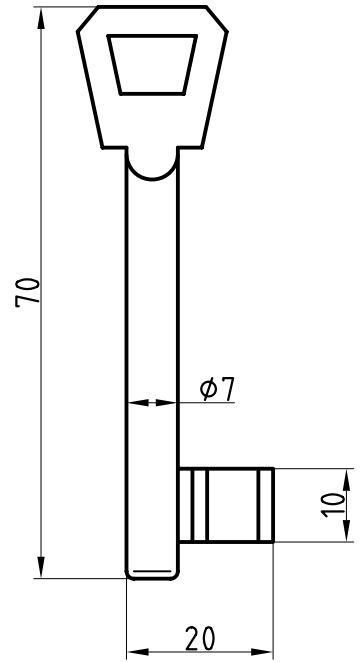

AG 904

Artikel-Nr. 2004 - System Fliether