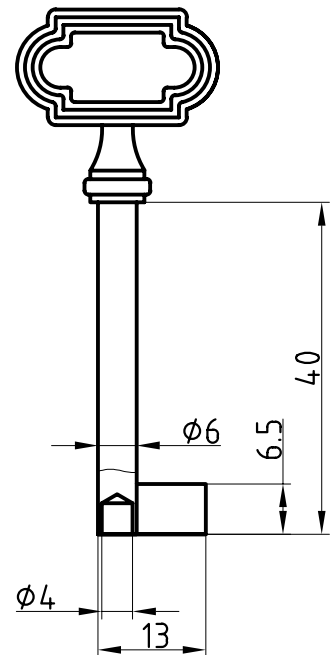

Halmstärke: 6 mm, bei z = zierlich = 5 mm

Die abgebildeten Schweifungen sind stets vom Ring aus gesehen und stellen das Schlüsselloch dar.

Technische Änderungen unter Vorbehalt. Abgebildete Schlüssel können von der Originalgröße abweichen.

Artikel-Nr. 2903-B-30
-B-40/-M-30/-M-40

AG 926

AG 926

Artikel-Nr. 2905-B-40

Druckguss
30 mm / 40 mm

Druckguss
40 mm

Artikel-Nr. 2906-M-40

AG 926