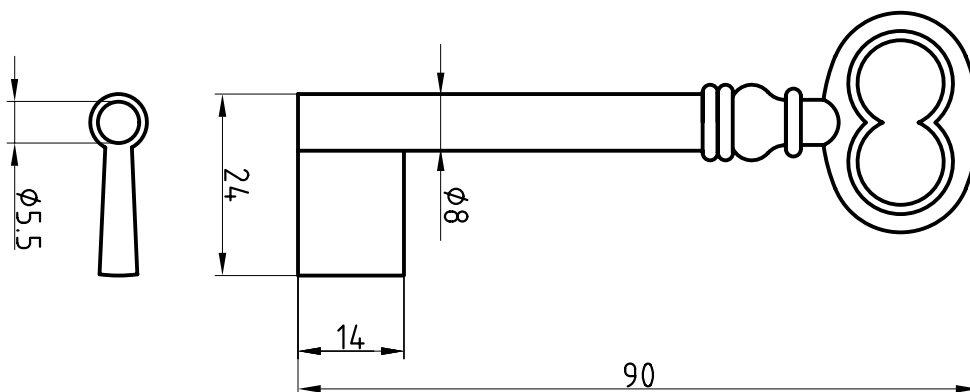

Halmstärke: 6 mm, bei z = zierlich = 5 mm

Die abgebildeten Schweifungen sind stets vom Ring aus gesehen und stellen das Schlüsselloch dar.

Technische Änderungen unter Vorbehalt. Abgebildete Schlüssel können von der Originalgröße abweichen.

Steck- und
Neubauten-
schlüssel

Einbart-
schlüssel

Einbart-
schlüssel

Einbart-
schlüssel

Doppelbart-
schlüssel

Doppelbart-
schlüssel

Doppelbart-
schlüssel

AG 998