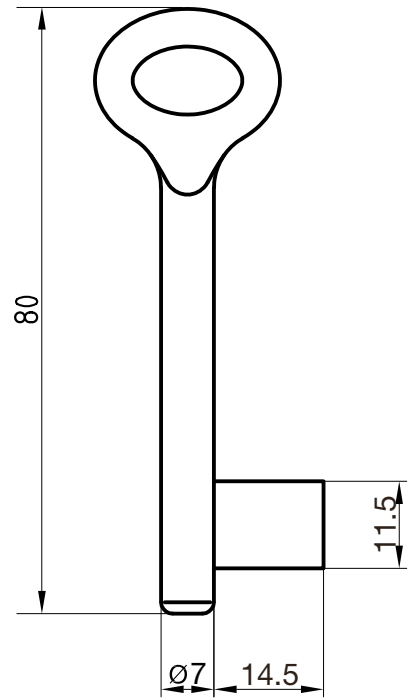

Chubb-
schlüssel