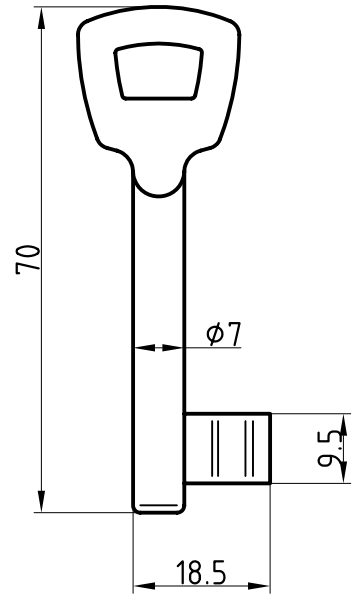

AG 900

Artikel-Nr. 2000 - System Nemef