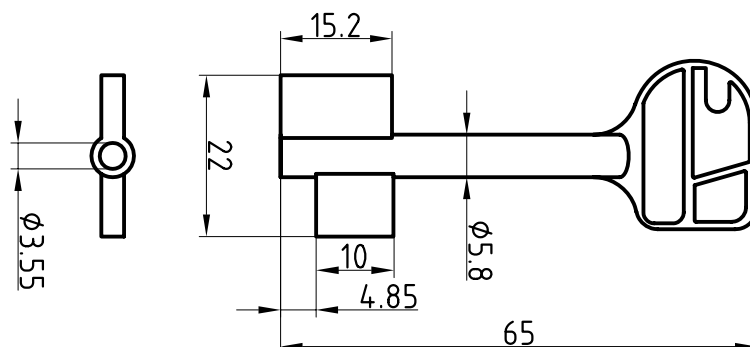

Halmstärke: 6 mm, bei z = zierlich = 5 mm

Die abgebildeten Schweifungen sind stets vom Ring aus gesehen und stellen das Schlüsselloch dar.

Technische Änderungen unter Vorbehalt. Abgebildete Schlüssel können von der Originalgröße abweichen.

Steck- und
Neubauten-
schlüssel

Einbart-
schlüssel

Einbart-
schlüssel

Einbart-
schlüssel

Doppelbart-
schlüssel

Doppelbart-
schlüssel

Doppelbart-
schlüssel

AG 998