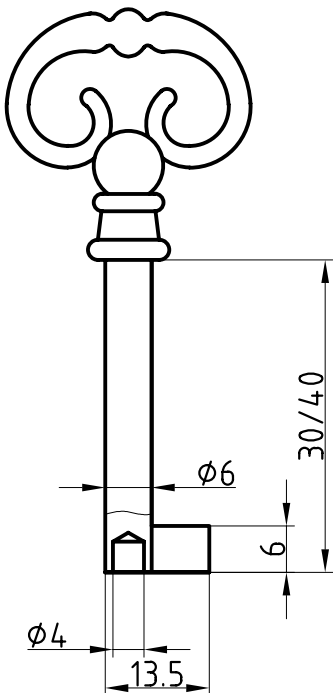

Artikel-Nr. 2903-B-30
-B-40/-M-30/-M-40

AG 926

AG 926

Artikel-Nr. 2905-B-40