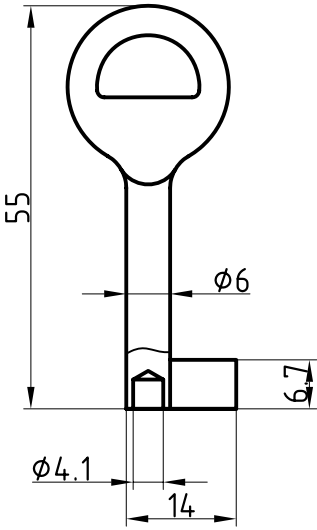

Halmstärke: 6 mm, bei z = zierlich = 5 mm

Die abgebildeten Schweifungen sind stets vom Ring aus gesehen und stellen das Schlüsselloch dar.

Technische Änderungen unter Vorbehalt. Abgebildete Schlüssel können von der Originalgröße abweichen.

AG 922

AG 938

Artikel-Nr. A-5G

Messing

Artikel-Nr. 2261-1 bis 60 AG 938
 System Schulte Schlagbaum
 Artikel-Nr. 2261S AG 938
 Rohling ohne Einschnitt

AG 8A Artikel-Nr. 301D
 Dreikant (3K) 7/8/9/10 mm

8 mm passend für
 BASI Dreikant-Zylinder