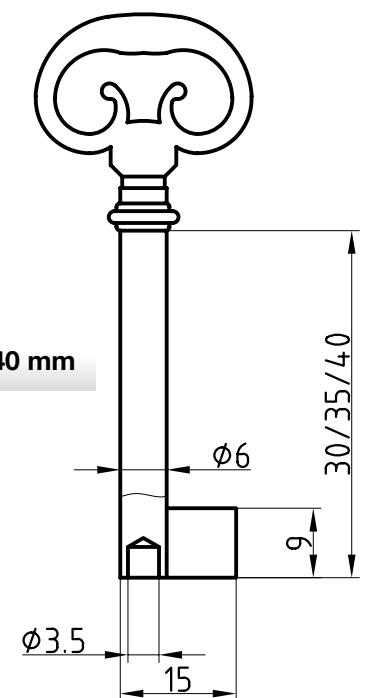

Messing
30 mm / 35 mm / 40 mm