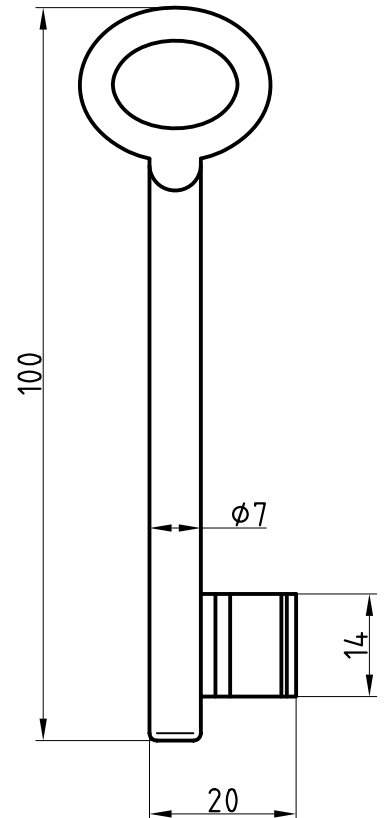

Kastenschloss-
schlüssel