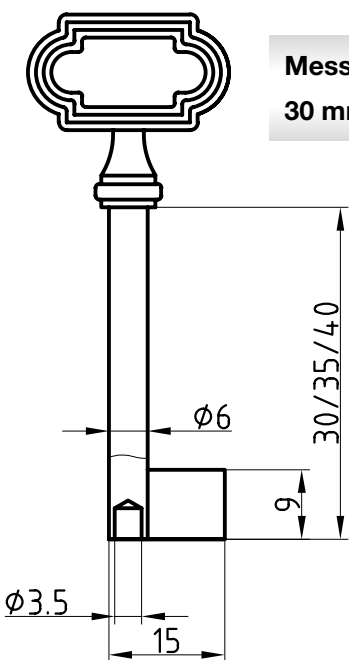

Messing
30 mm / 35 mm / 40 mm