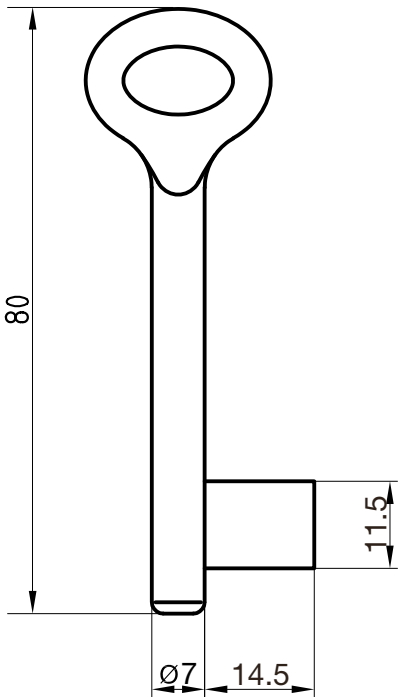

Chubb-
schlüssel

47k	48k	49	50	49k	50k	51	52	51k	52k
51L		51m	52m			53	54	53k	54k
	54m	55	56		58	59	60		62
61k	62k	61m	62m	63	64	63k	64k		66
	66k	67	68		68k	69	70	69k	70k
69L	70L	69m		71	72		72k	73	74
	76		78	77k		79	80	79k	80k
81	82	81k	82k	81L	82L	83	84	83k	84k
85	86		88	89	90	89k	90k	91	92
93	94	93k	94k	95	96	97	98	97k	98k