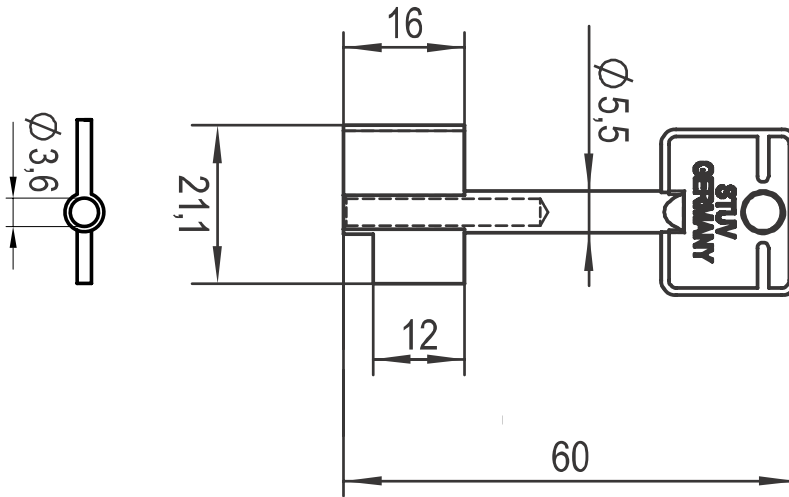

AG 998

Artikel-Nr. V49511320 - System Stuv