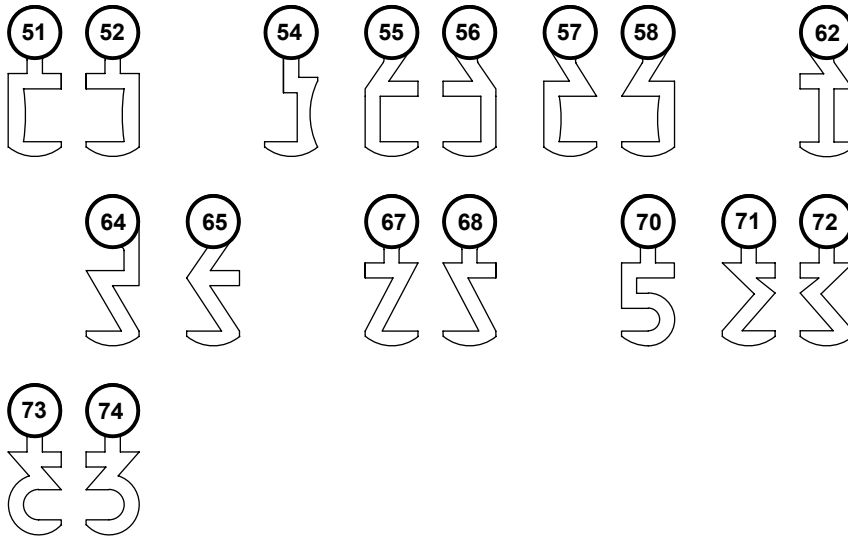

AG 904

Artikel-Nr. 2004 - System Fliether