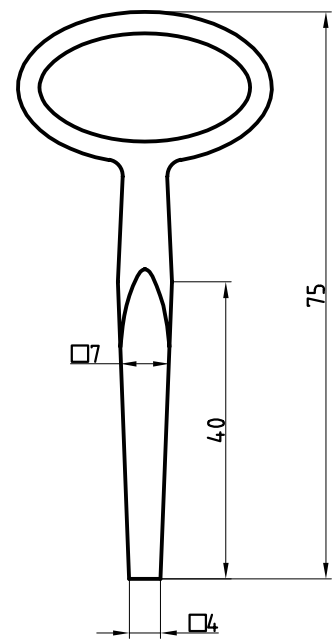

AG 8A

Artikel-Nr. 306.5
Vierkant (4K) 4 mm