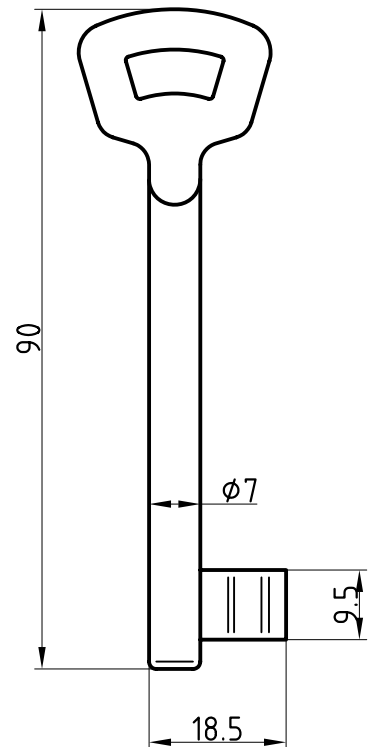

AG 901

Artikel-Nr. 2000L - System Nemef