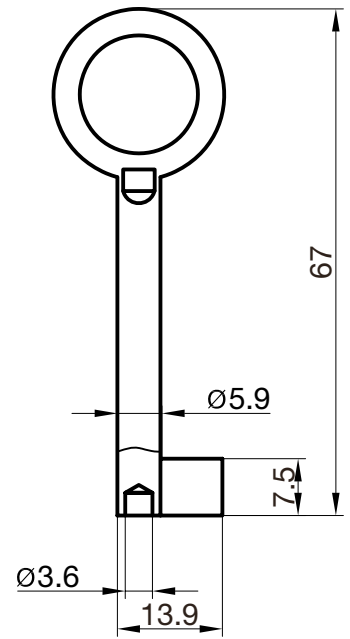

Artikel-Nr. 6806

AG 998

AG 922

Artikel-Nr. A-1G

Möbel-
schlüssel