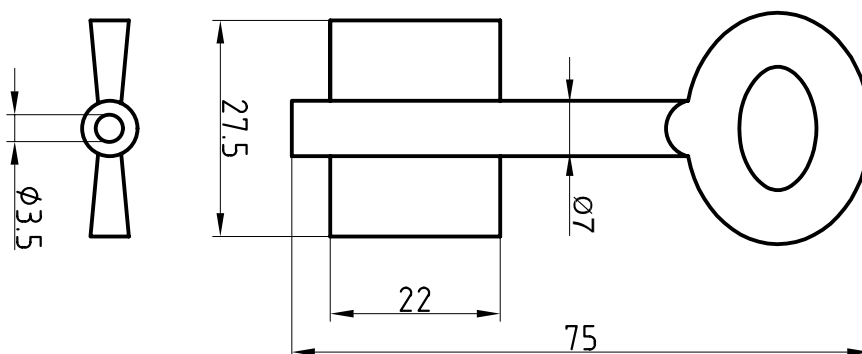

Doppelbart-
schlüssel