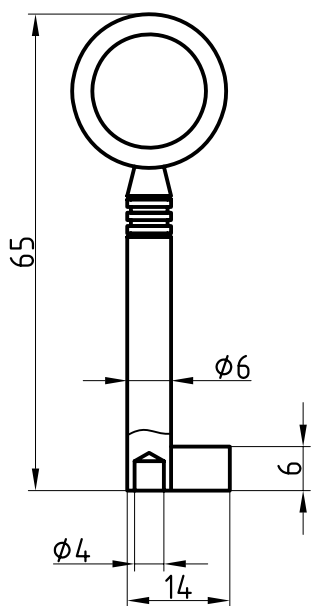

Möbel-
schlüssel