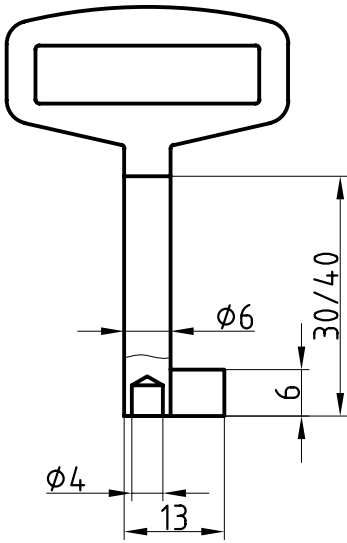

Artikel-Nr. 2901-M-30
-M-40/-N-30/-N-40

AG 926

AG 926

Artikel-Nr. 2902-B-30
-B-40/-M-40

Möbel-
schlüssel