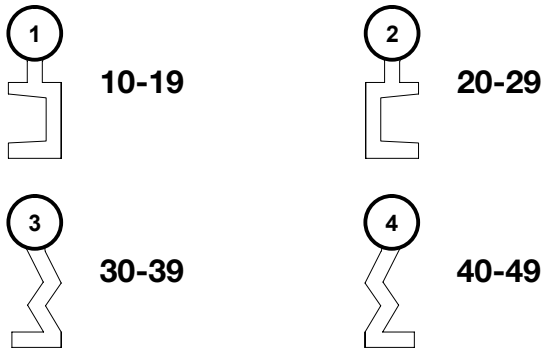

AG 928

Artikel-Nr. 2010 - System Gera