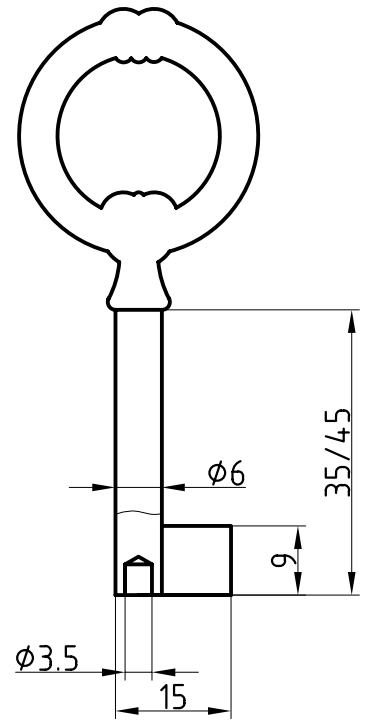

Messing
35 mm / 45 mm

Möbel-
schlüssel

Artikel-Nr. 2848-B-30/-B-35/
-B-40/-M-30/-M-35/-M-40

AG 930

AG 930

Artikel-Nr. 2849-B-30/-B-35
-B-40/-M-30/-M-40