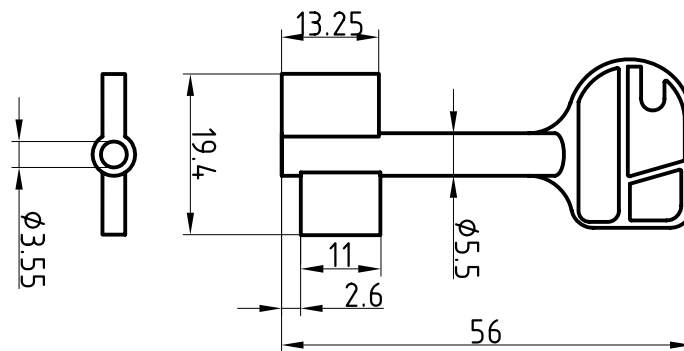

Halmstärke: 6 mm, bei z = zierlich = 5 mm

Die abgebildeten Schweifungen sind stets vom Ring aus gesehen und stellen das Schlüsselloch dar.

Technische Änderungen unter Vorbehalt. Abgebildete Schlüssel können von der Originalgröße abweichen.

Steck- und
Neubauten-
schlüssel

Einbart-
schlüssel

Einbart-
schlüssel

Einbart-
schlüssel

Doppelbart-
schlüssel

Doppelbart-
schlüssel

Doppelbart-
schlüssel

AG 998