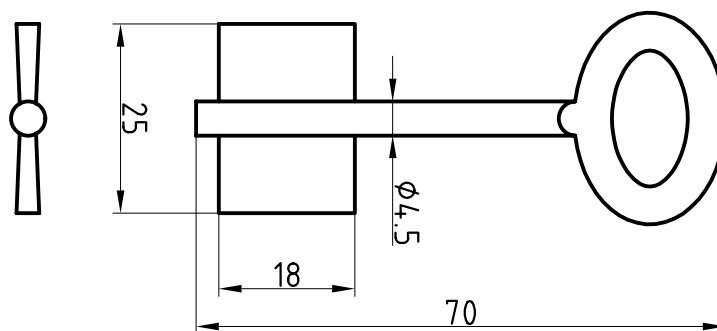

Einbart-
schlüssel

Doppelbart-
schlüssel