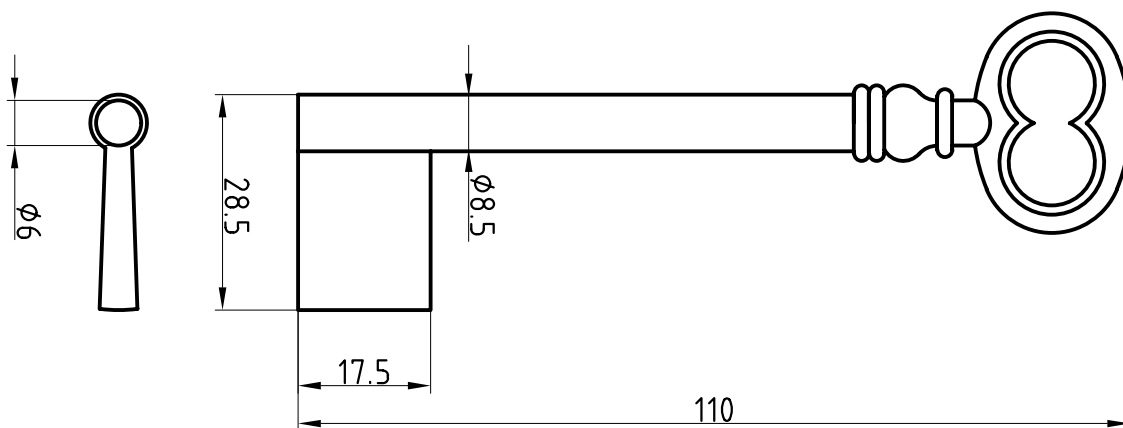

Einbart-
schlüssel