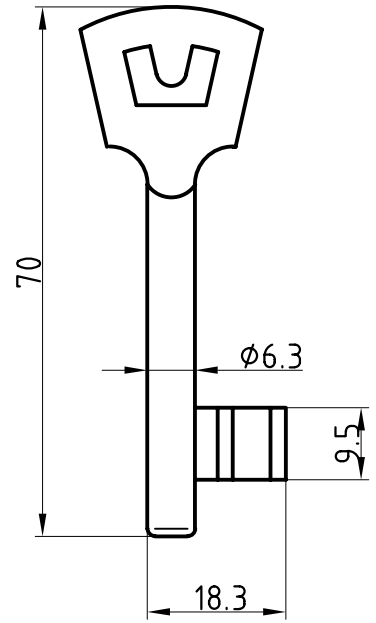

AG 928

Artikel-Nr. 2010 - System Gera