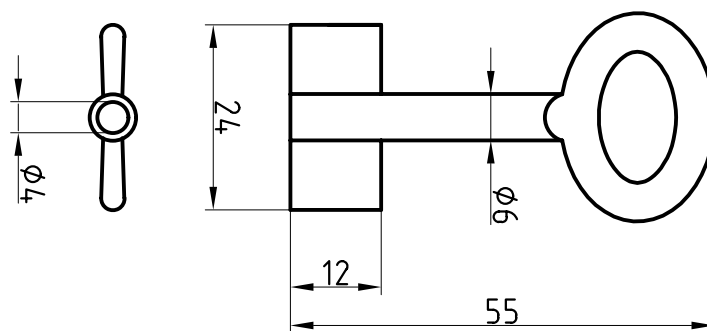

Doppelbart-
schlüssel