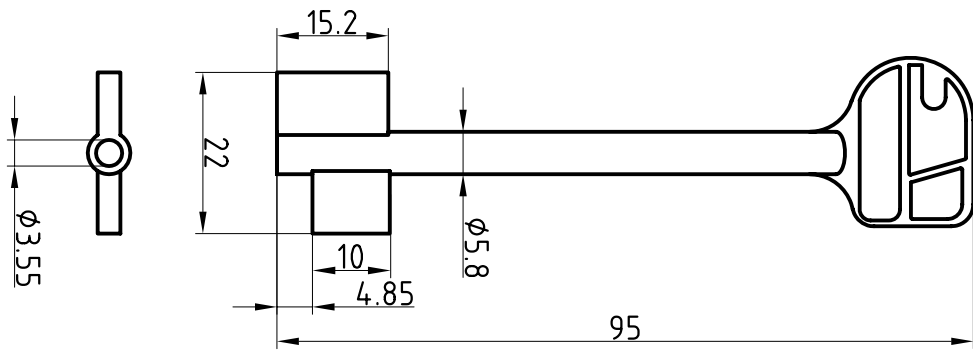

Halmstärke: 6 mm, bei z = zierlich = 5 mm

Die abgebildeten Schweifungen sind stets vom Ring aus gesehen und stellen das Schlüsselloch dar.

Technische Änderungen unter Vorbehalt. Abgebildete Schlüssel können von der Originalgröße abweichen.

Steck- und
Neubauten-
schlüssel

Einbart-
schlüssel

Einbart-
schlüssel

Einbart-
schlüssel

Doppelbart-
schlüssel

Doppelbart-
schlüssel

Doppelbart-
schlüssel

AG 998