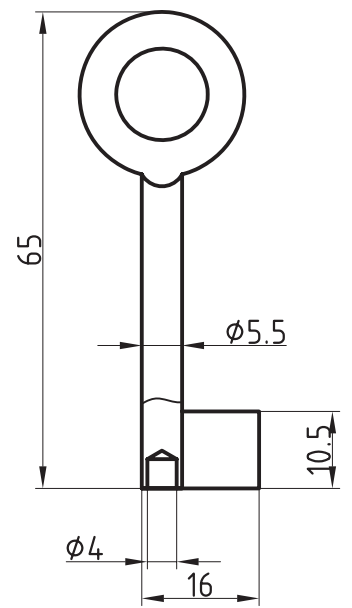

Messing
brüniert

AG 938

Artikel-Nr. 1252G

Möbel-
schlüssel

Artikel-Nr. 1255G

AG 998