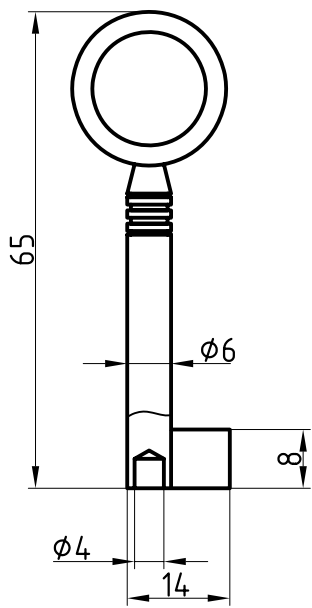

Möbel-
schlüssel