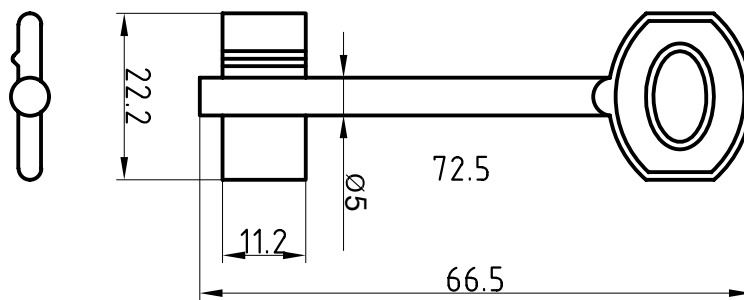

Doppelbart-
schlüssel