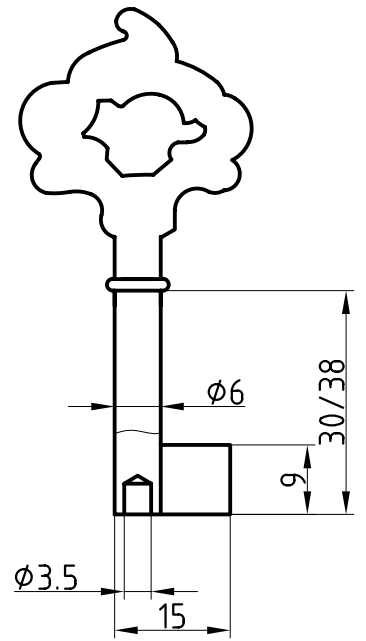

Messing
40 mm

AG 930

Artikel-Nr. 2855-B-30/
-B-38/-M-38

Messing
30 mm / 38 mm

Möbel-
schlüssel

Artikel-Nr. 2870-B-30/-B-40/
-M-30/-M-40

AG 930