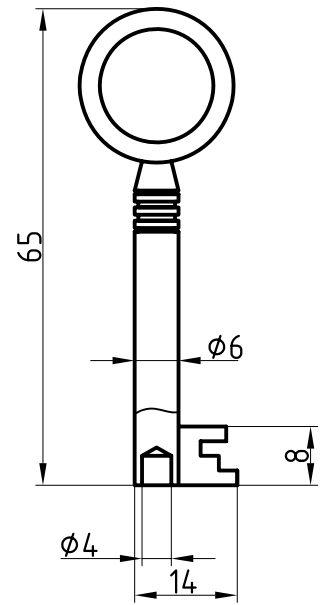

Möbel-
schlüssel