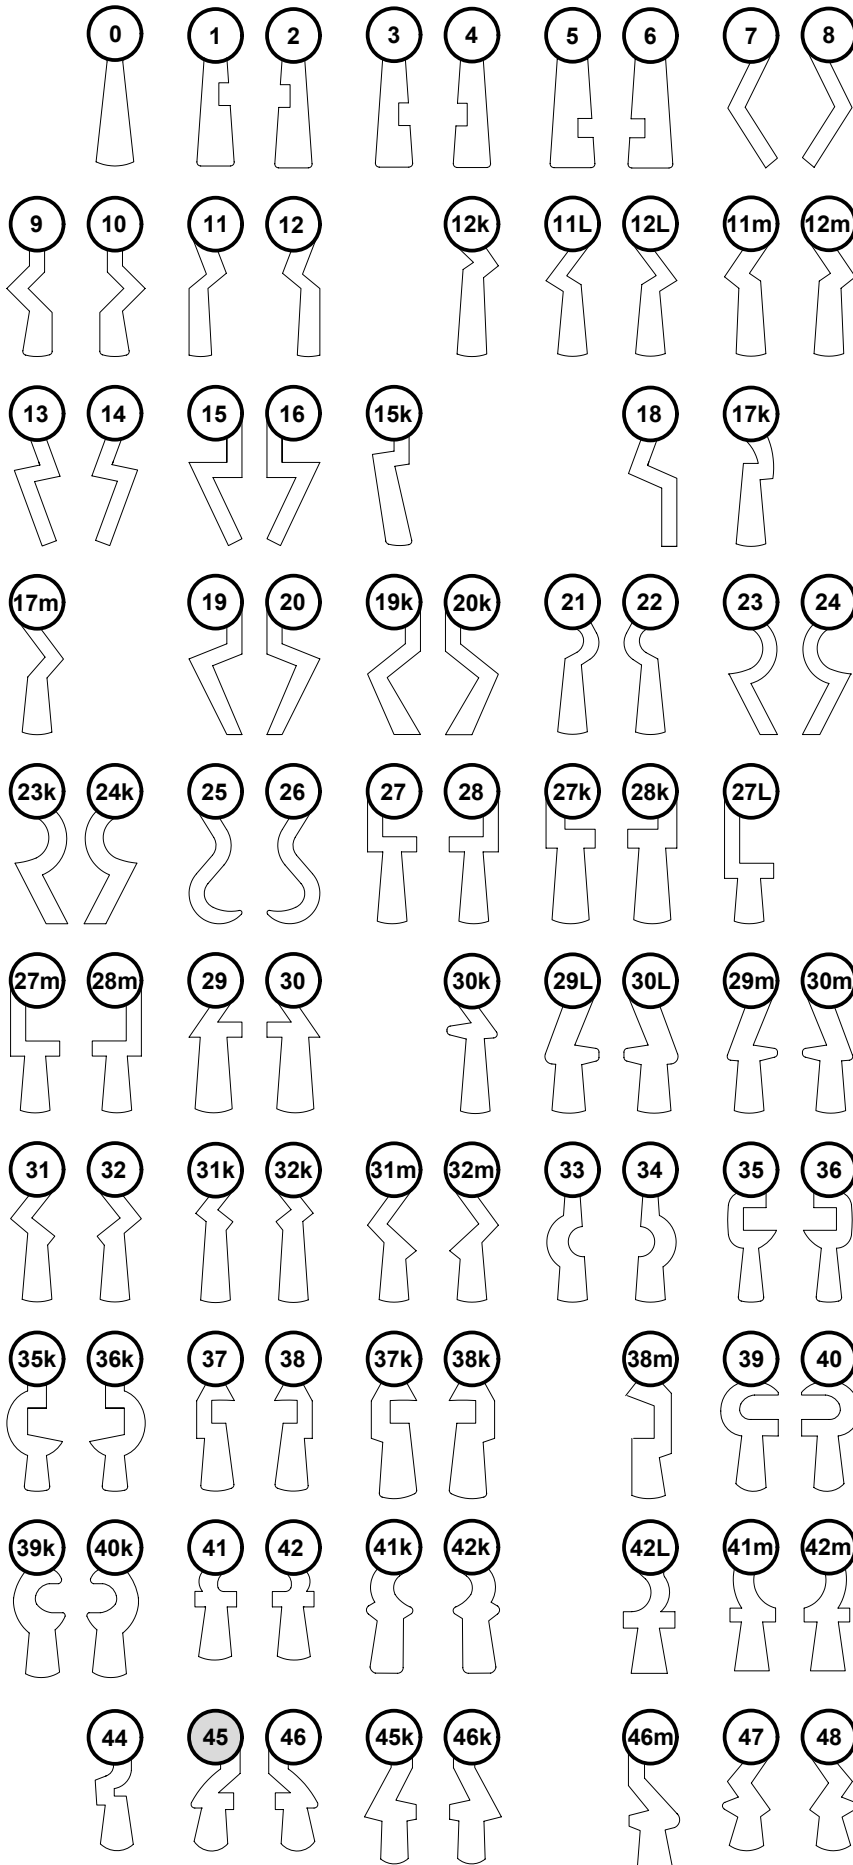

Chubb-
schlüssel