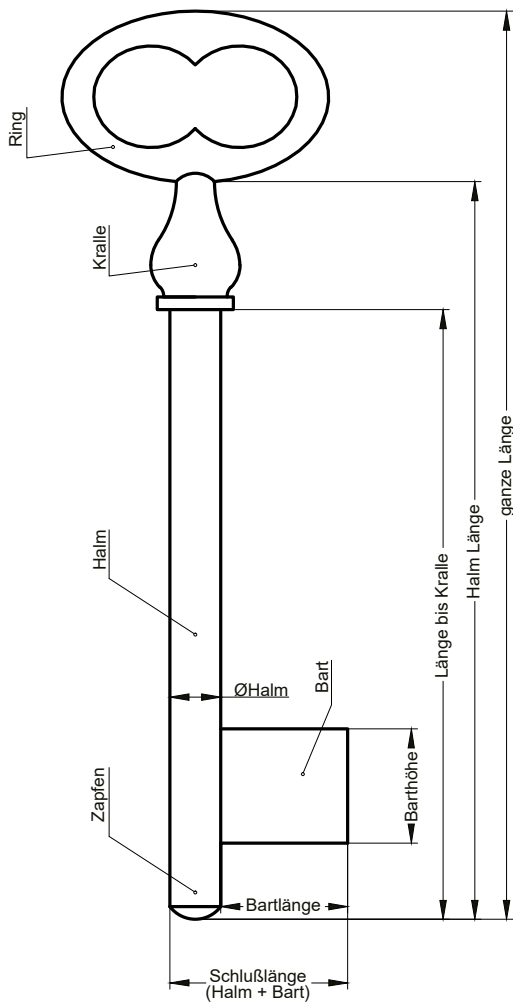

Schlüsselmaße und Bezeichnungen

285

Sortimentsartikel

325

Abverkaufs-/Restartikel

Farbcodierung: B = Brüniert • M = Messing • N = Vernickelt

Halmstärke: 6 mm, bei z = zierlich = 5 mm

Die abgebildeten Schweifungen sind stets vom Ring aus gesehen und stellen das Schlüsselloch dar.

Technische Änderungen unter Vorbehalt. Abgebildete Schlüssel können von der Originalgröße abweichen.

Für Druckfehler und sonstige Irrtümer übernehmen wir keine Haftung.

Ein Nachdruck und die Vervielfältigung von Seiten aus diesem Katalog sowie die Verwendung von Bildmaterial ist ohne schriftliche Genehmigung der BASI GmbH nicht erlaubt.

Es gelten unsere Allgemeinen Geschäftsbedingungen (siehe www.basi.eu).