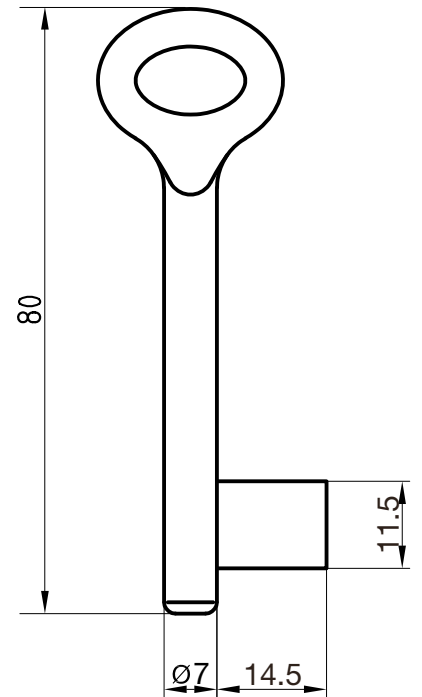

Chubb-
schlüssel