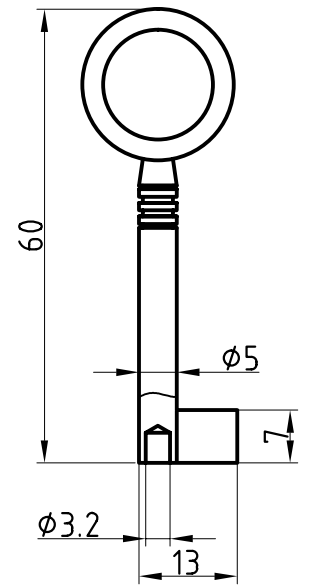

Möbel-
schlüssel