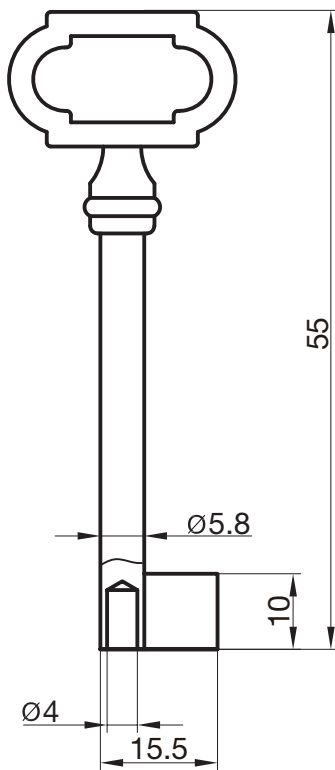

Artikel-Nr. V-4G

AG 998