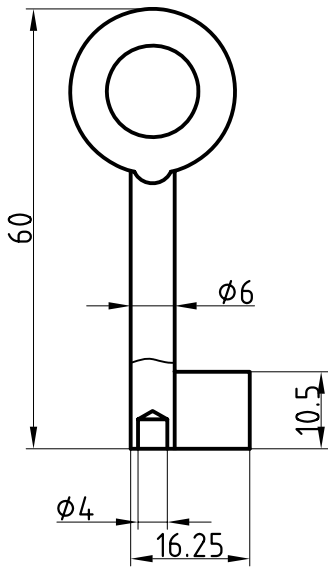

Artikel-Nr. 6806

AG 998

AG 922

Artikel-Nr. A-1G

Möbel-
schlüssel