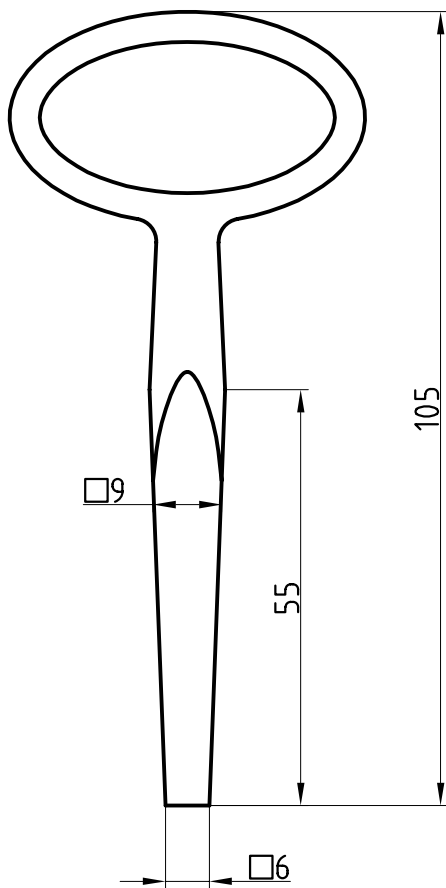

Artikel-Nr. 306
Vierkant (4K) 6 mm

AG 8A