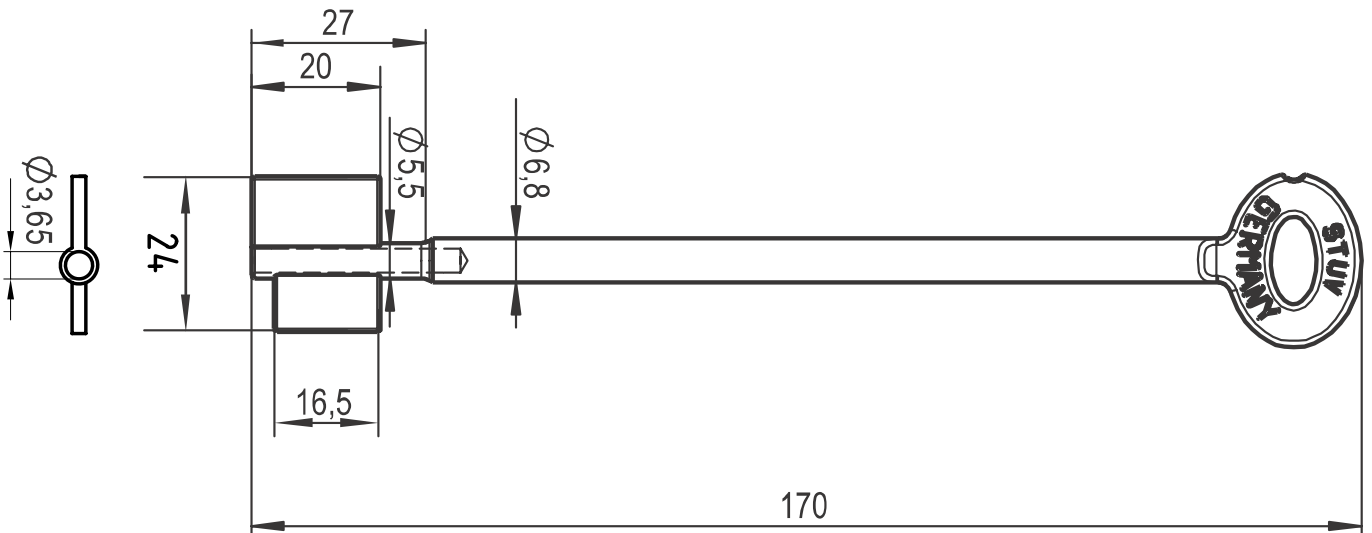

Doppelbart-
schlüssel