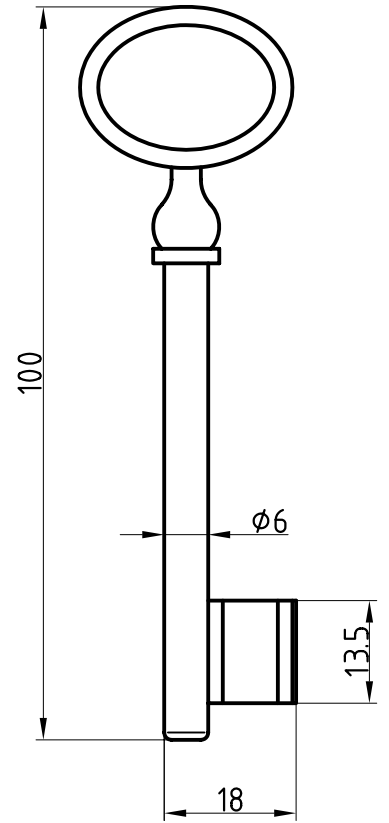

Kastenschloss-
schlüssel