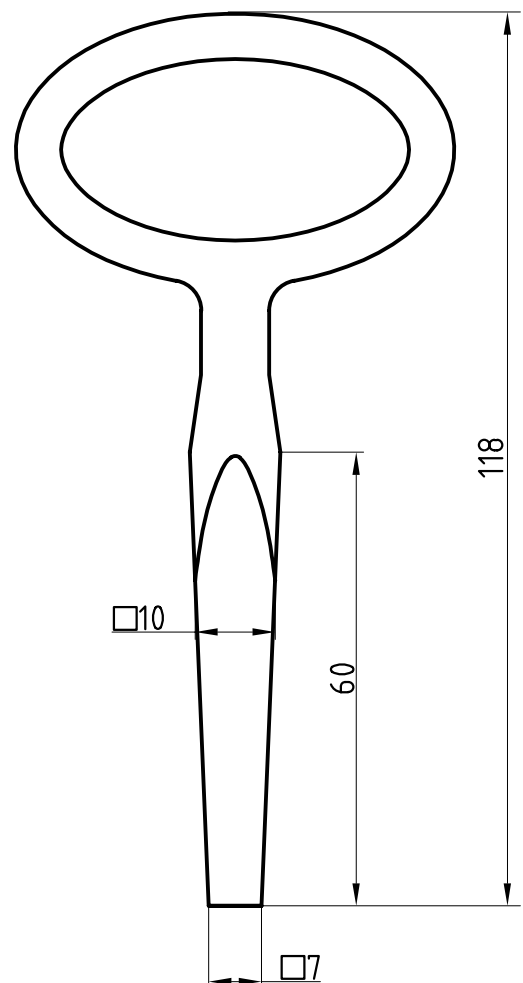

AG 8A

Artikel-Nr. 307
Vierkant (4K) 7 mm

Artikel-Nr. 323
Entlüftungsschlüssel/Vierkant (4K) 5 mm

AG 8A