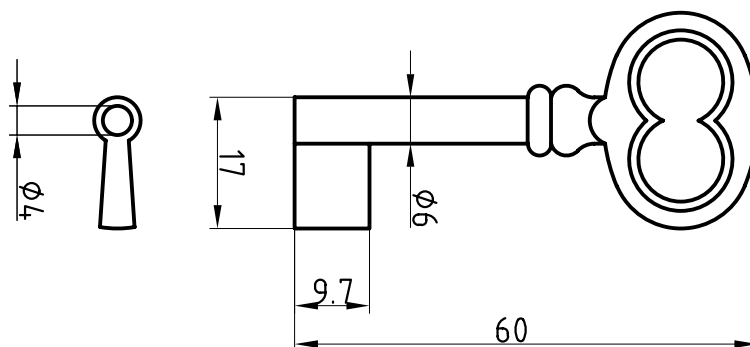

Halmstärke: 6 mm, bei z = zierlich = 5 mm

Die abgebildeten Schweifungen sind stets vom Ring aus gesehen und stellen das Schlüsselloch dar.

Technische Änderungen unter Vorbehalt. Abgebildete Schlüssel können von der Originalgröße abweichen.

Steck- und
Neubauten-
schlüssel

Einbart-
schlüssel

Einbart-
schlüssel

Einbart-
schlüssel

Doppelbart-
schlüssel

Doppelbart-
schlüssel

Doppelbart-
schlüssel

AG 998