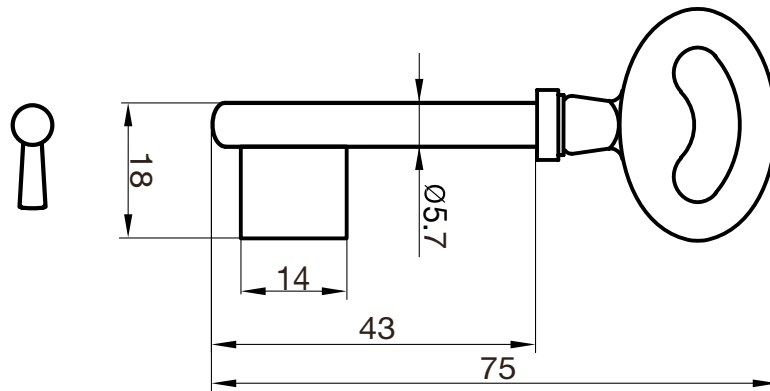

Halmstärke: 6 mm, bei z = zierlich = 5 mm

Die abgebildeten Schweifungen sind stets vom Ring aus gesehen und stellen das Schlüsselloch dar.

Technische Änderungen unter Vorbehalt. Abgebildete Schlüssel können von der Originalgröße abweichen.

Steck- und
Neubauten-
schlüssel

Einbart-
schlüssel

Einbart-
schlüssel

Einbart-
schlüssel

Doppelbart-
schlüssel

Doppelbart-
schlüssel

Doppelbart-
schlüssel

AG 998