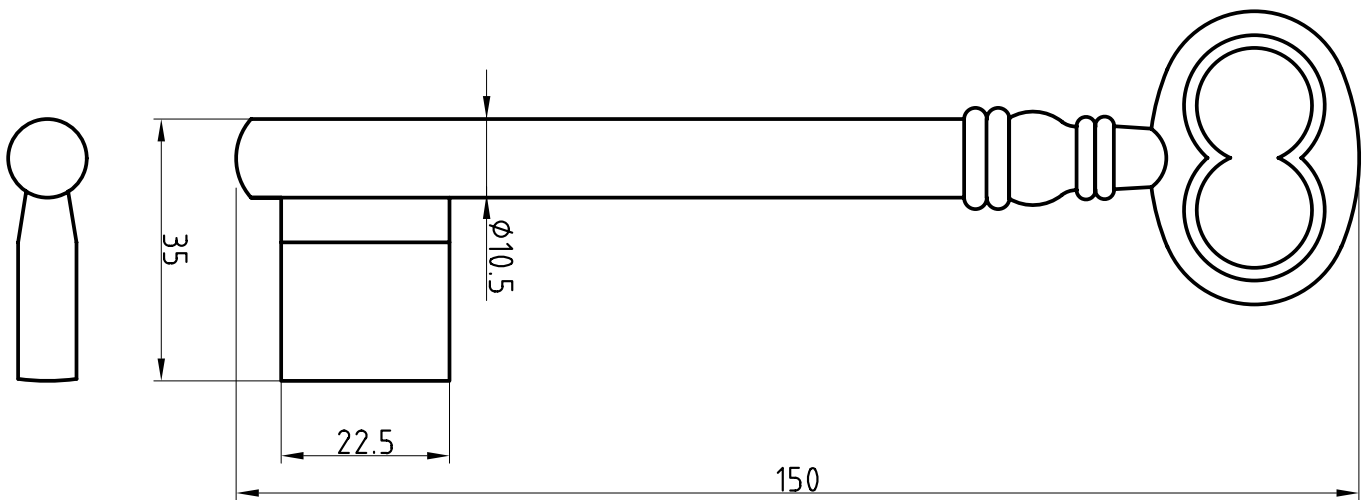

Einbart-
schlüssel