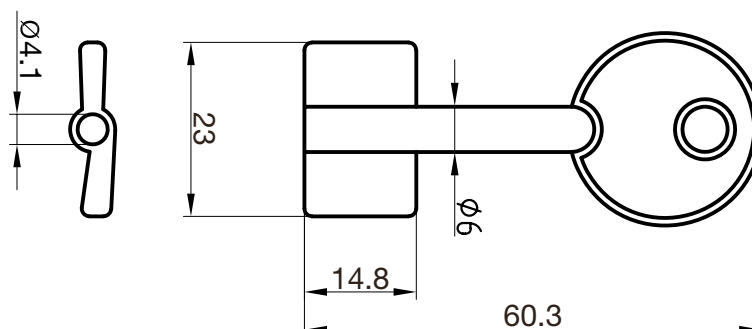

Halmstärke: 6 mm, bei z = zierlich = 5 mm

Die abgebildeten Schweifungen sind stets vom Ring aus gesehen und stellen das Schlüsselloch dar.

Technische Änderungen unter Vorbehalt. Abgebildete Schlüssel können von der Originalgröße abweichen.

Steck- und
Neubauten-
schlüssel

Einbart-
schlüssel

Einbart-
schlüssel

Einbart-
schlüssel

Doppelbart-
schlüssel

Doppelbart-
schlüssel

Doppelbart-
schlüssel

AG 998