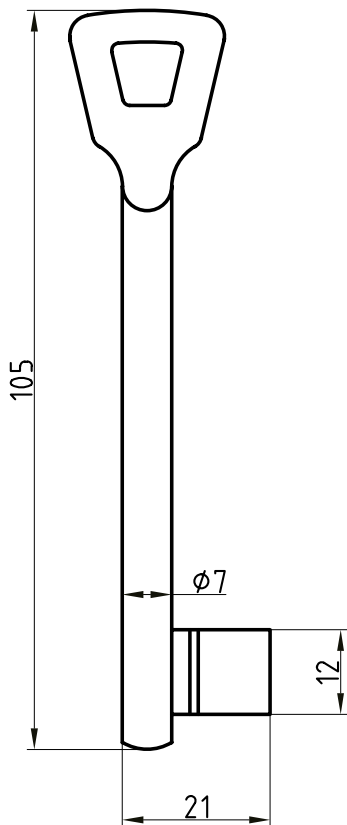

Kastenschloss-
schlüssel