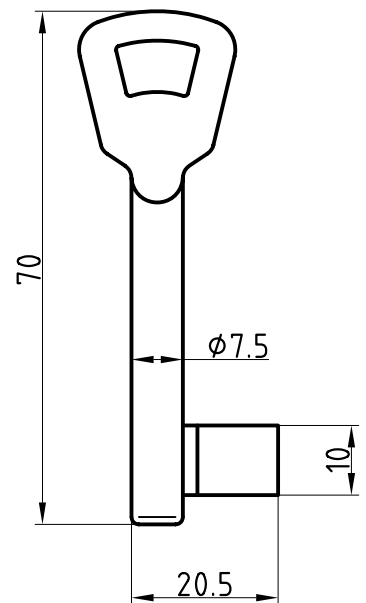

AG 906

Artikel-Nr. 2007 - System Kima