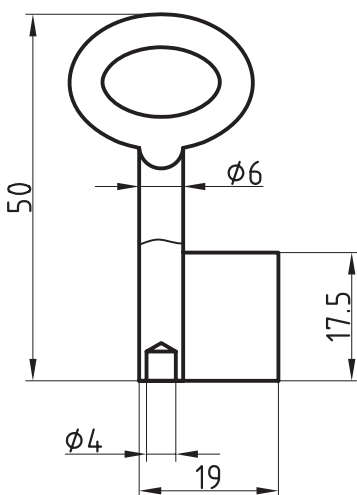

Artikel-Nr. V-4G

AG 998

Messing
brüniert

AG 938

Artikel-Nr. 1252G

Möbel-
schlüssel

Artikel-Nr. 1255G

AG 998

AG 998

Artikel-Nr. 1256G