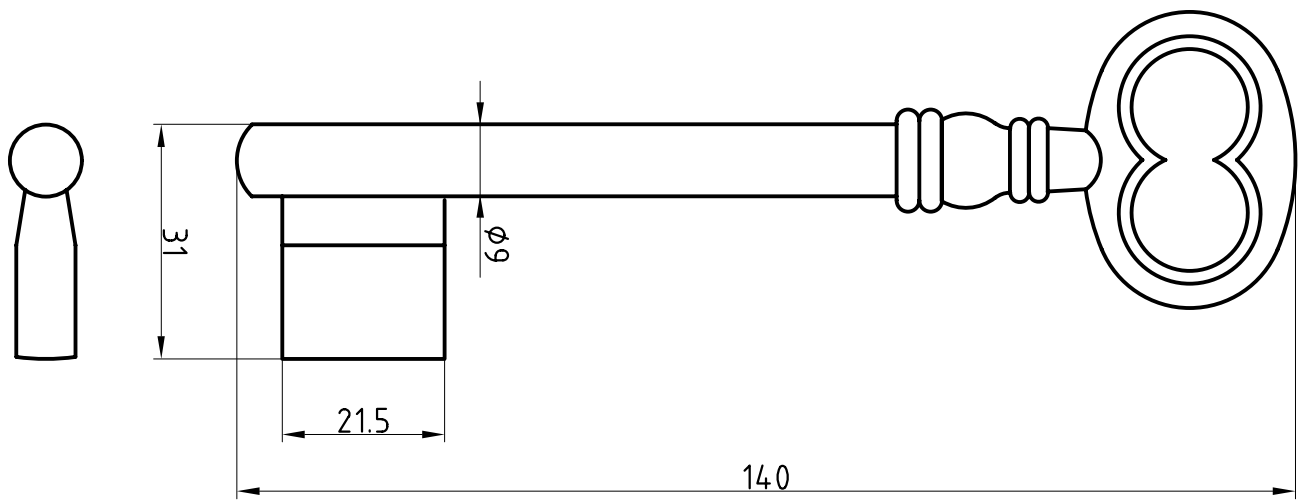

Einbart-
schlüssel