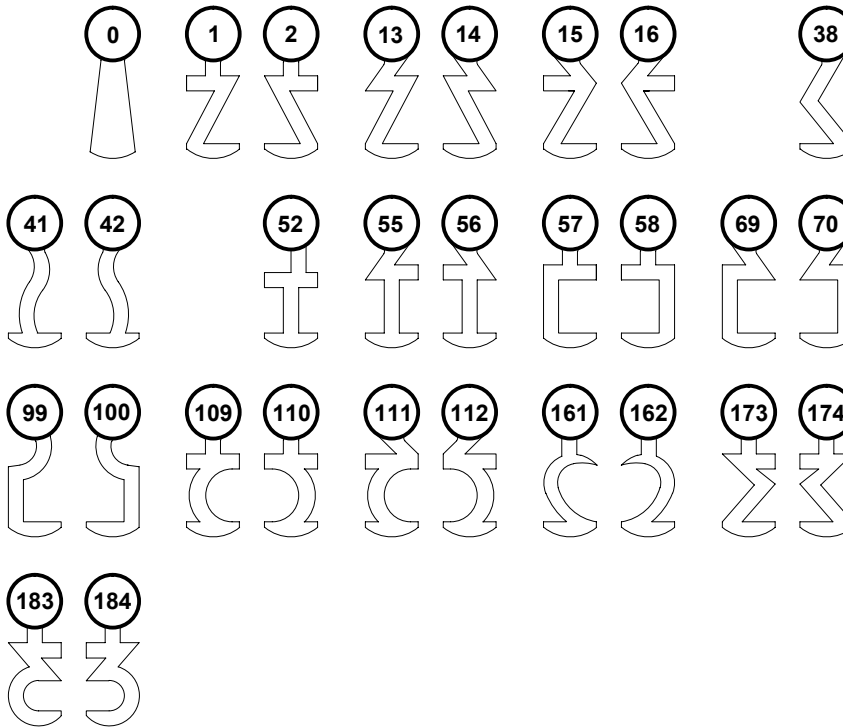

Kastenschloss-
schlüssel