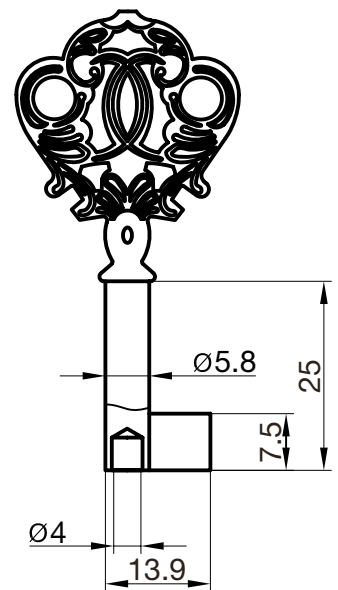

Druckguss
40 mm

Messing
65 mm