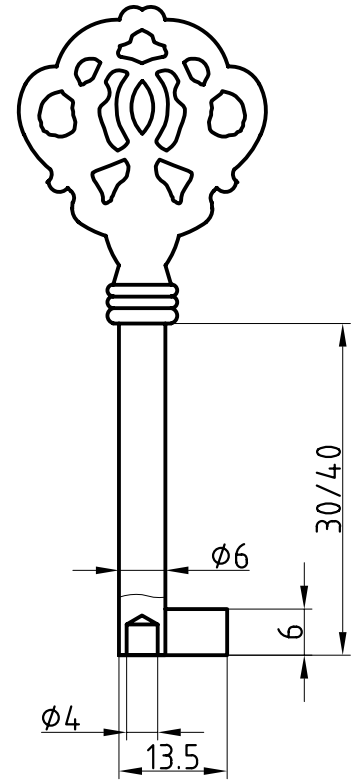

Druckguss
30 mm / 40 mm

Druckguss
30 mm / 40 mm