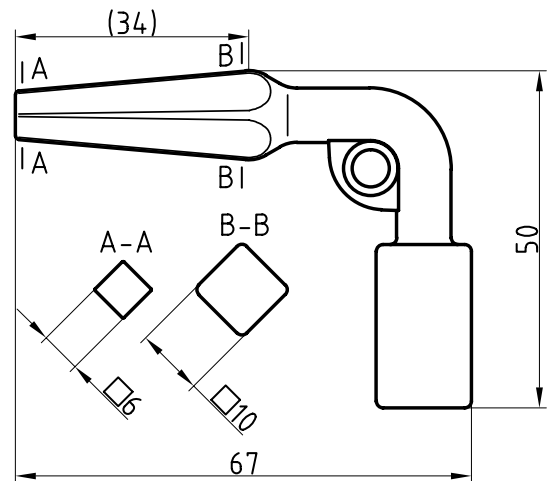

5/6/7/7.5/8/9/10

AG 8A   Artikel-Nr. 310A
Vierkant (4K) 8 mm