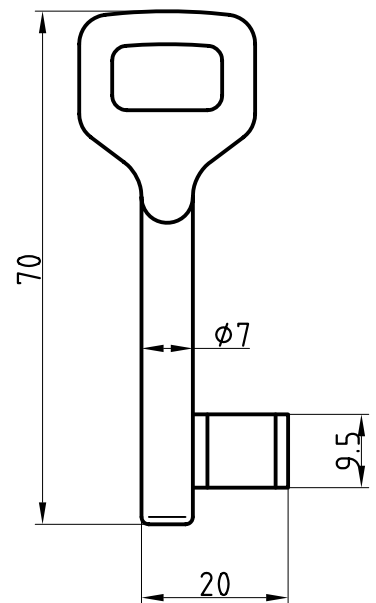

AG 909

Artikel-Nr. 2011 - System Dörrenhaus - gängige Schweifungen