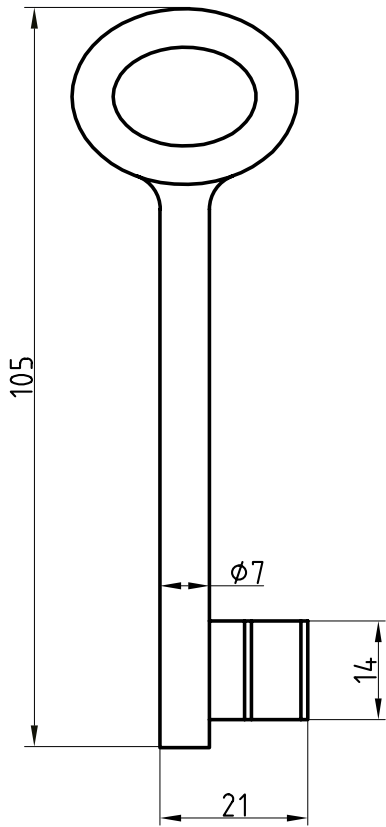

Kastenschloss-
schlüssel