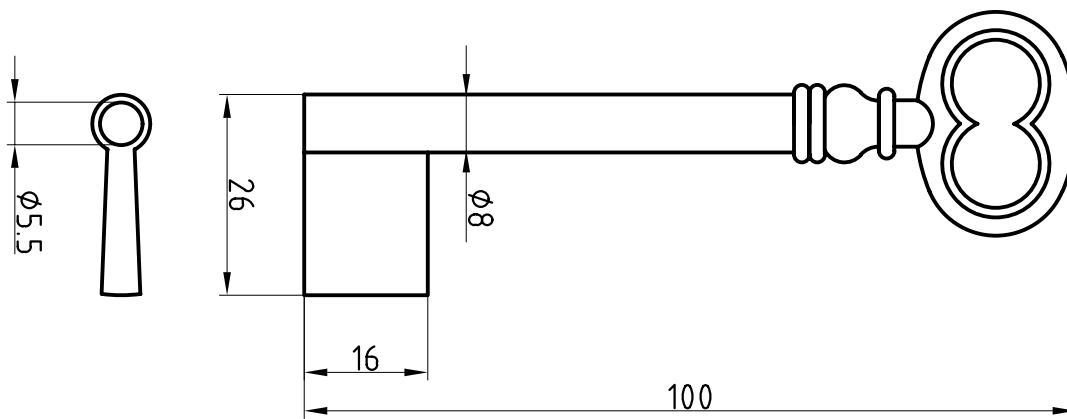

Einbart-
schlüssel