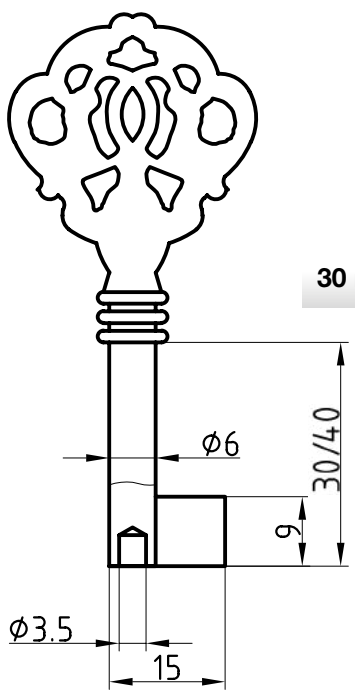

Messing
30 mm / 40 mm

AG 926

Artikel-Nr. 2900-M-40/-N-40