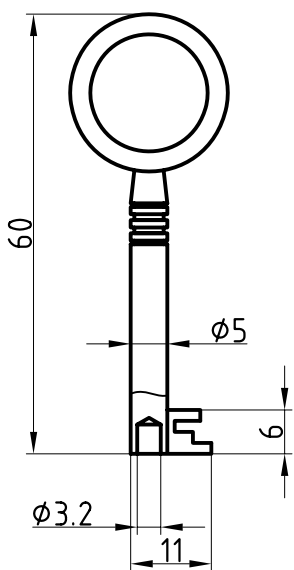

Möbel-
schlüssel