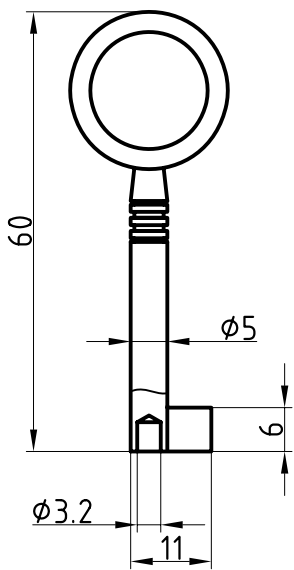

Möbel-
schlüssel