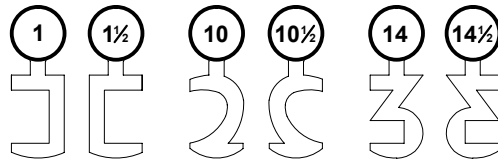

Kastenschloss-
schlüssel