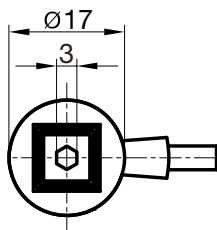

Steck- und
Neubauten-
schlüssel