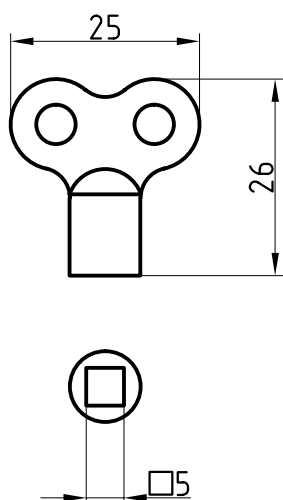

Steck- und
Neubauten-
schlüssel