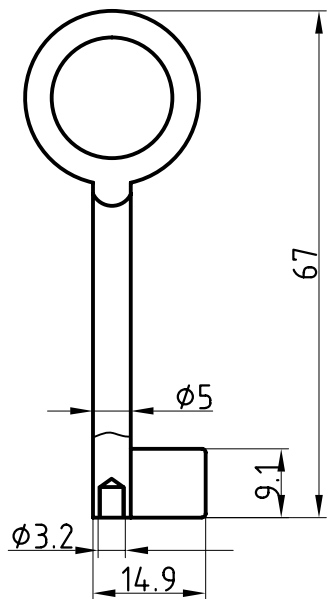

Artikel-Nr. A-4G

AG 922

AG 938

Artikel-Nr. A-5G