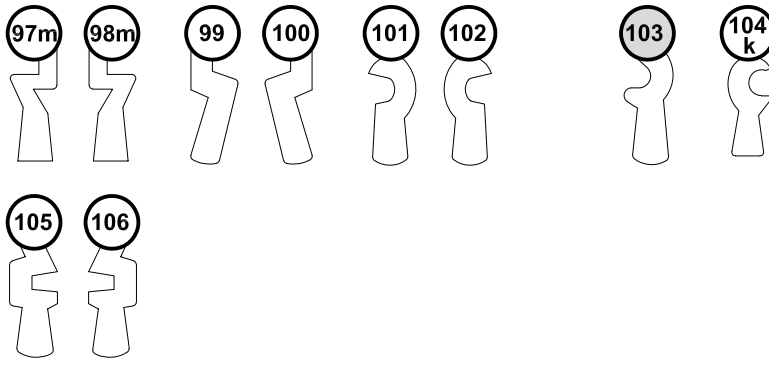

Chubb-
schlüssel