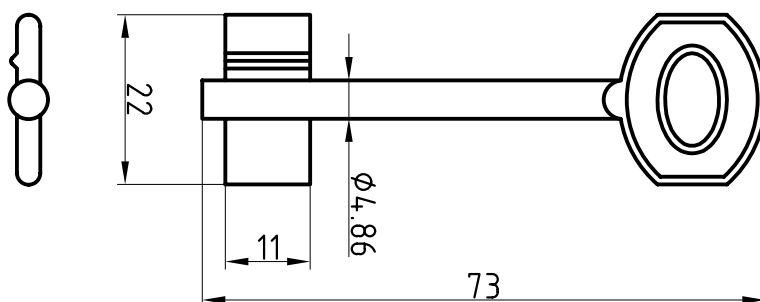

Doppelbart-
schlüssel