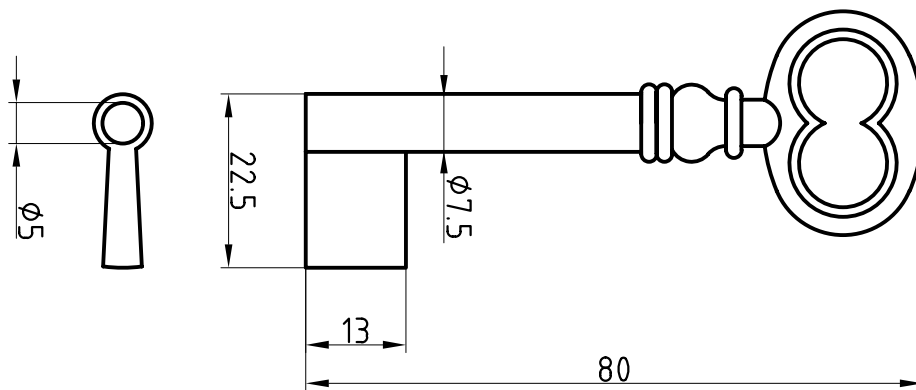

Halmstärke: 6 mm, bei z = zierlich = 5 mm

Die abgebildeten Schweifungen sind stets vom Ring aus gesehen und stellen das Schlüsselloch dar.

Technische Änderungen unter Vorbehalt. Abgebildete Schlüssel können von der Originalgröße abweichen.

Steck- und
Neubauten-
schlüssel

Einbart-
schlüssel

Einbart-
schlüssel

Einbart-
schlüssel

Doppelbart-
schlüssel

Doppelbart-
schlüssel

Doppelbart-
schlüssel

AG 998