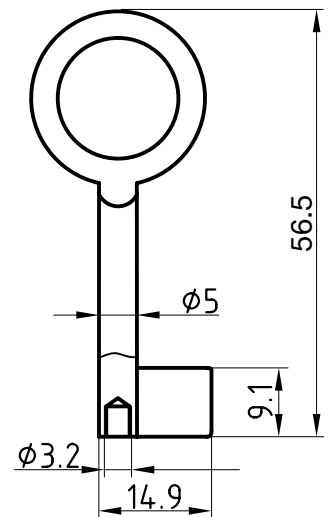

Artikel-Nr. 6806

AG 998

AG 922

Artikel-Nr. A-1G

Möbel-
schlüssel

Artikel-Nr. A-4G

AG 922

AG 938

Artikel-Nr. A-5G

Messing