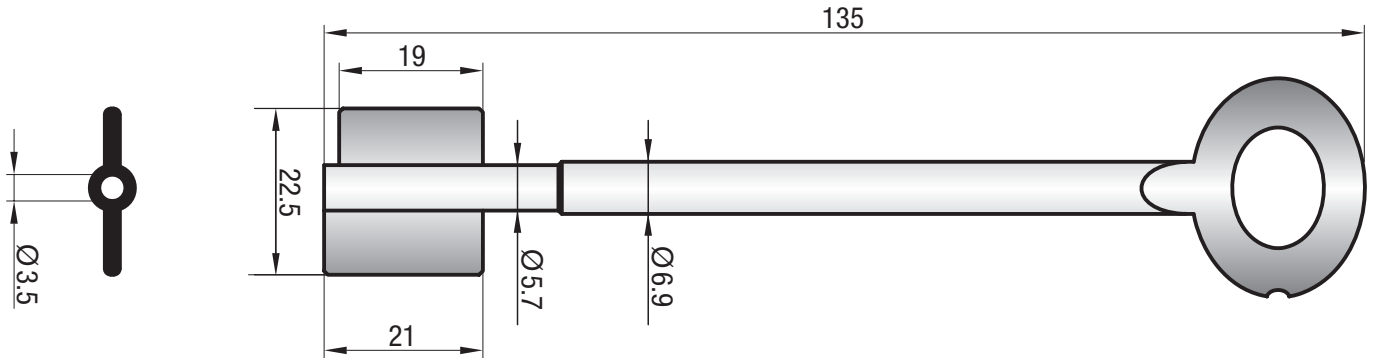

DOPPELBARTSCHLÜSSEL | *double bit keys*

Artikel-Nr.

6179

article-no.

System

Kaba Mauer

system

PG 998