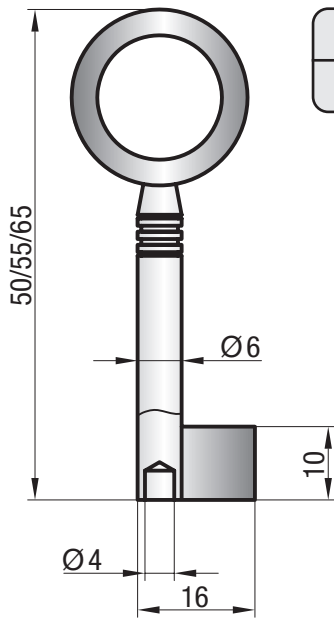

Artikel-Nr.

2230-50/-55/-65

article-no.

PG 923

Druckguss
die casting
Vernickelt
nickel-plated