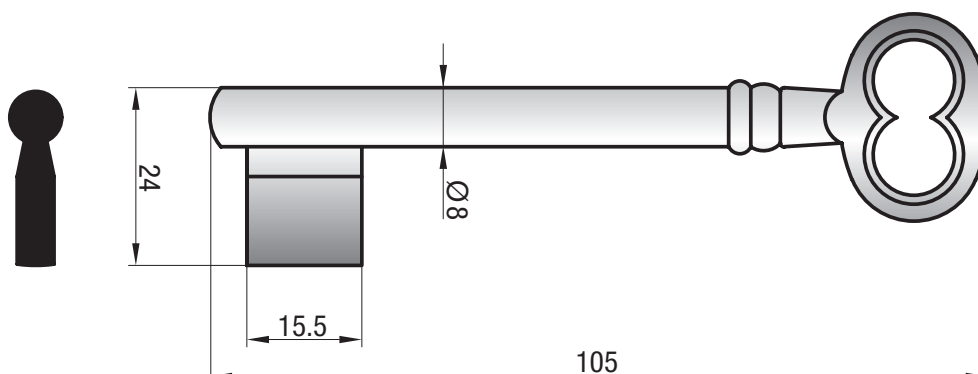

Artikel-Nr.
204G
article-no.

PG 998

Stahl steel
Unvernickelt unnickel-plated