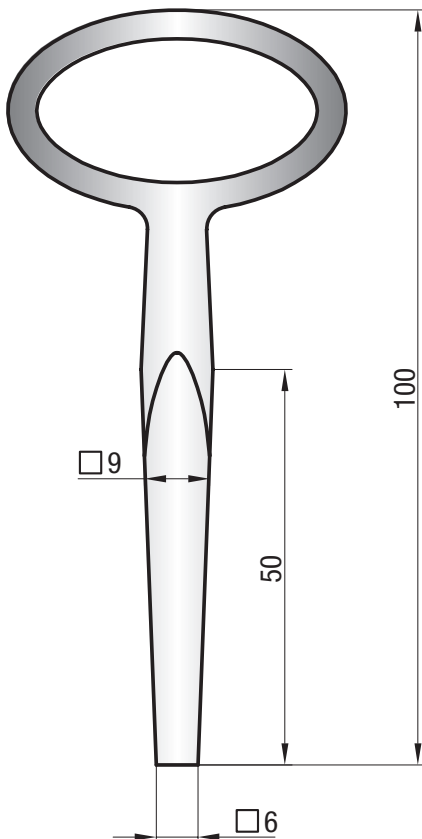

Artikel-Nr. Ausführung PG 8A

301V Vierkant (4K) 5/6/7/7.5/8/9/10 mm

article-no. version square

Druckguss
die casting
Vernickelt
nickel-plated

Artikel-Nr. Ausführung PG 8A

306 Vierkant (4K) 6 mm

article-no. version square