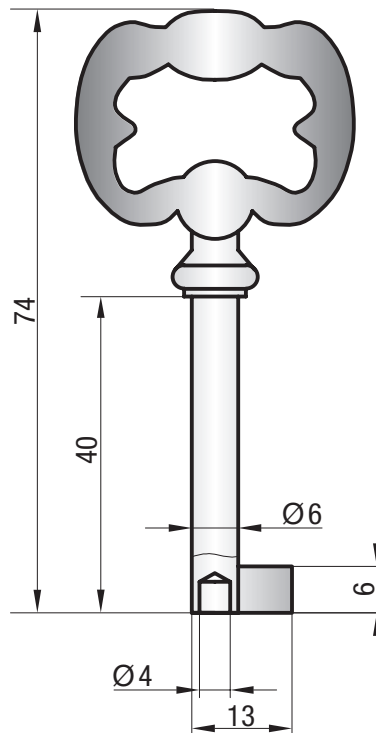

Druckguss <i>die casting</i>
Brüniert <i>burnished</i>