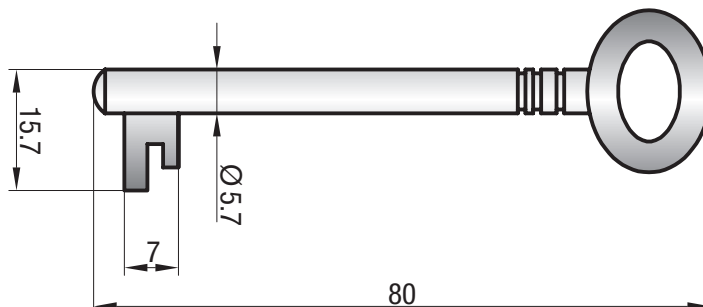

Artikel-Nr.

System

61005

Zählerkastenschlüssel

article-no.

system

PG 998