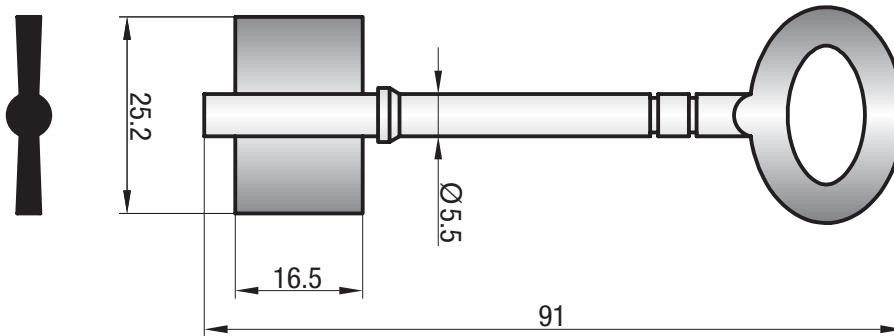

DOPPELBARTSCHLÜSSEL | double bit keys

Artikel-Nr.

G85K

article-no.

System

Kromer

system

PG 998