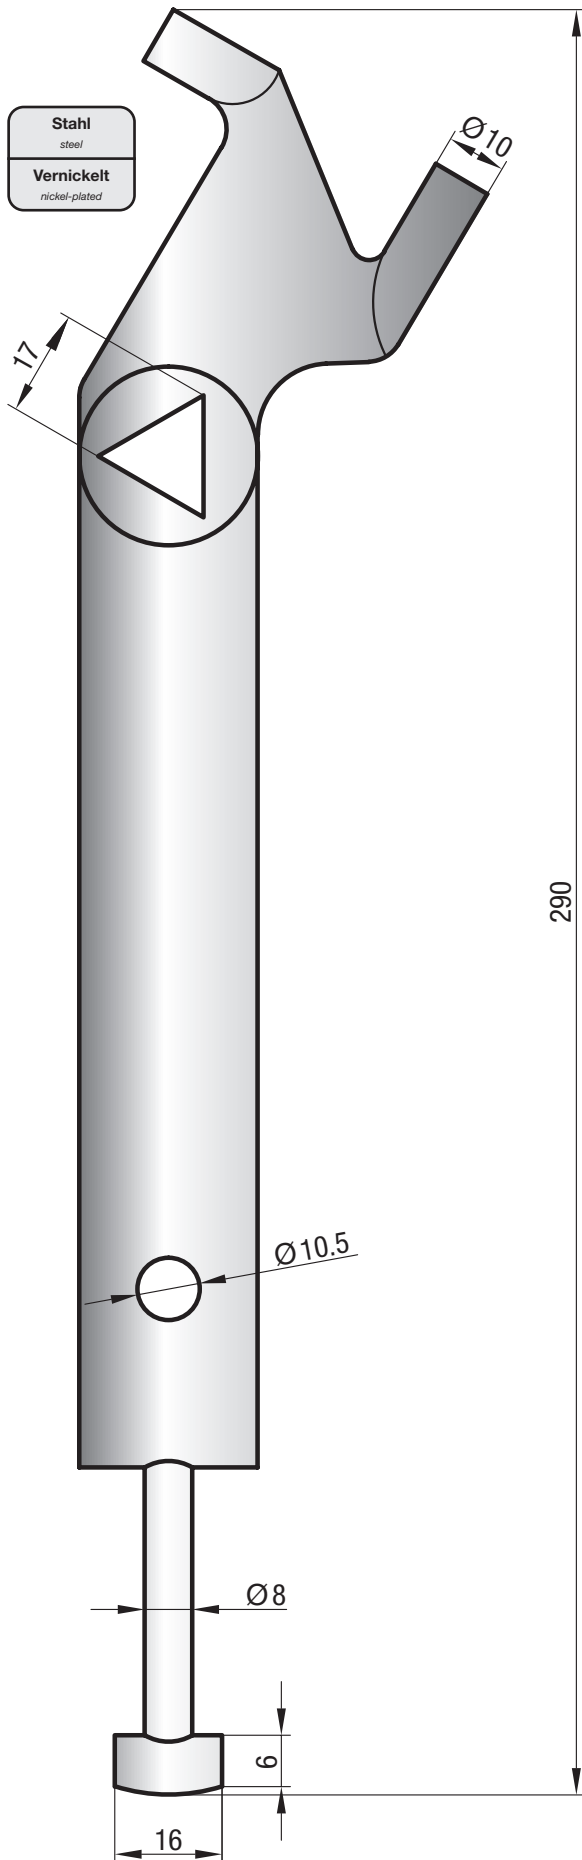

STECK- UND NEUBAUTENSCHLÜSSEL | plug-in and new construction keys

Artikel-Nr.

302A

article-no.

Ausführung

Pfostenschlüssel

post key

PG 8A

Artikel-Nr.

330

article-no.

Ausführung

Bauschlüssel

construction key

PG 8A

Kunststoff
plastic

Farbe: Blau
colour: blue

**mit 7 x 10 mm
konischem
Vierkant**

with 7 x 10 mm
conical square