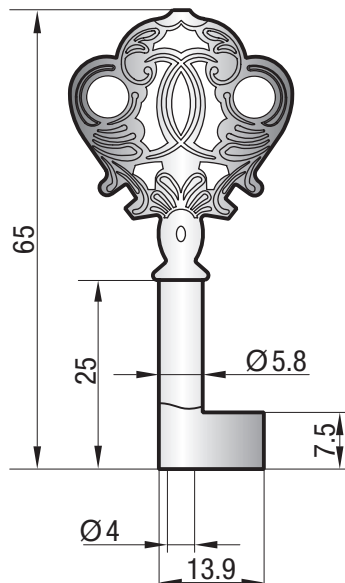

Artikel-Nr.

2918-M-40/-N-40

article-no.

PG 926

Druckguss <i>die casting</i>
Messing <i>brass</i>
Vernickelt <i>nickel-plated</i>

Artikel-Nr.

2919-B-40/-M-40/-N-40

article-no.

PG 926

Druckguss <i>die casting</i>
Brüniert <i>burnished</i>
Messing <i>brass</i>
Vernickelt <i>nickel-plated</i>

Artikel-Nr.

E-2G

article-no.

PG 998

Messing <i>brass</i>

Artikel-Nr.

V-4G

article-no.

PG 998

Messing <i>brass</i>
Brüniert <i>burnished</i>