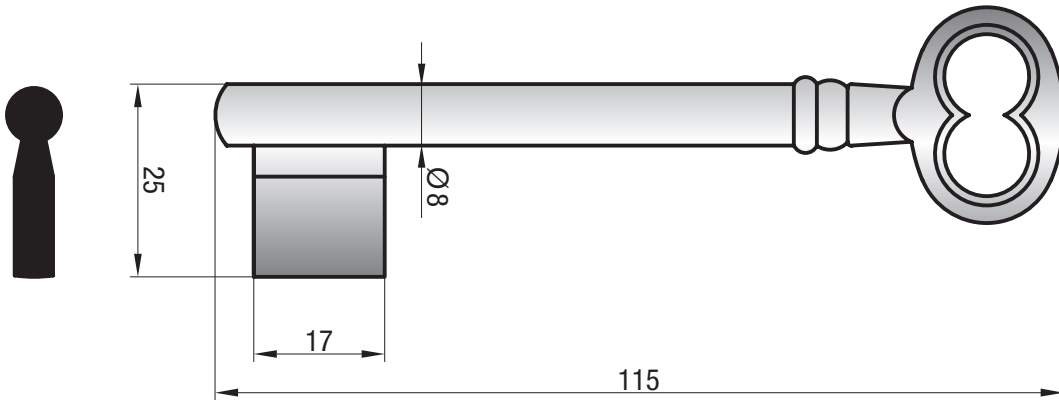

EINBARTSCHLÜSSEL | single bit keys

Artikel-Nr.

205G

article-no.

PG 998