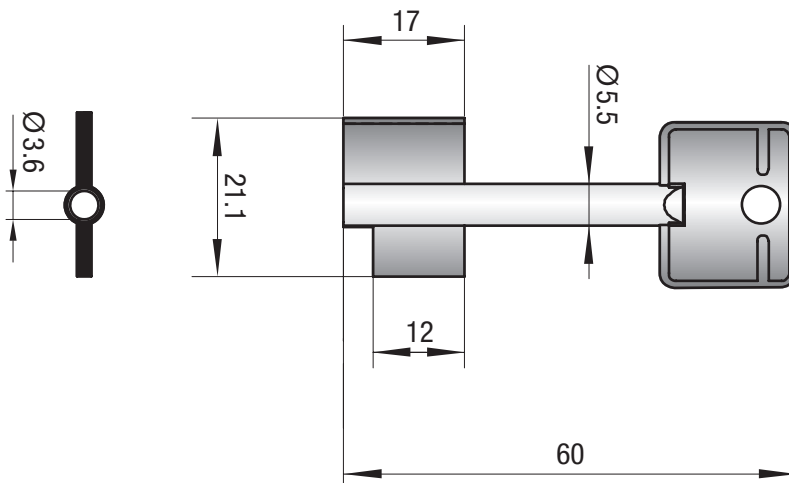

Artikel-Nr.

V49511250

article-no.

System

STUV

system

PG 998