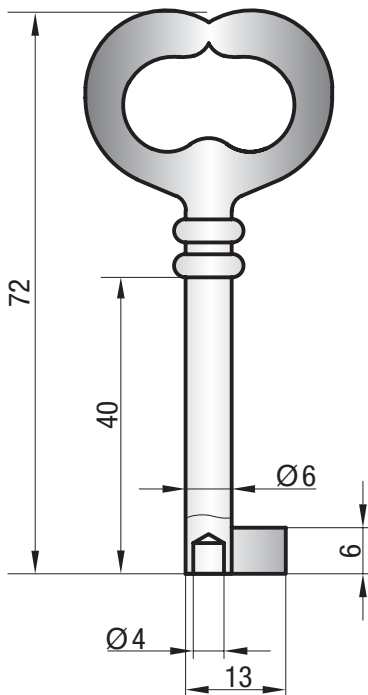

PG 926

Druckguss <i>die casting</i>
Brüniert <i>burnished</i>

Artikel-Nr.

2913-B-40/-M-40

article-no.

PG 926

Druckguss <i>die casting</i>
Brüniert <i>burnished</i>
Messing <i>brass</i>

Artikel-Nr.