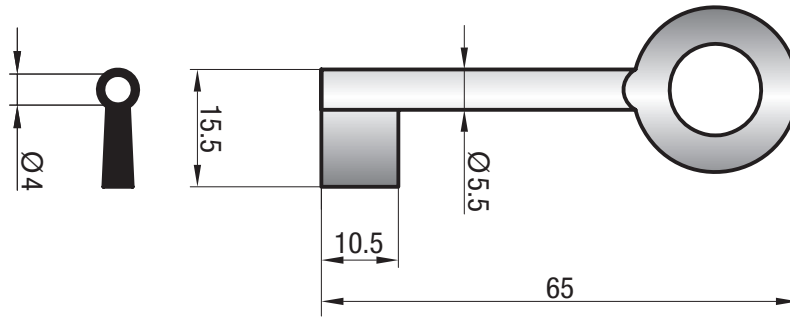

Artikel-Nr. PG 998

1248G

article-no.

Stahl
steel
Unvernickelt
unnickel-plated

EINBARTSCHLÜSSEL | single bit keys

Artikel-Nr.
1252G

article-no.

PG 938