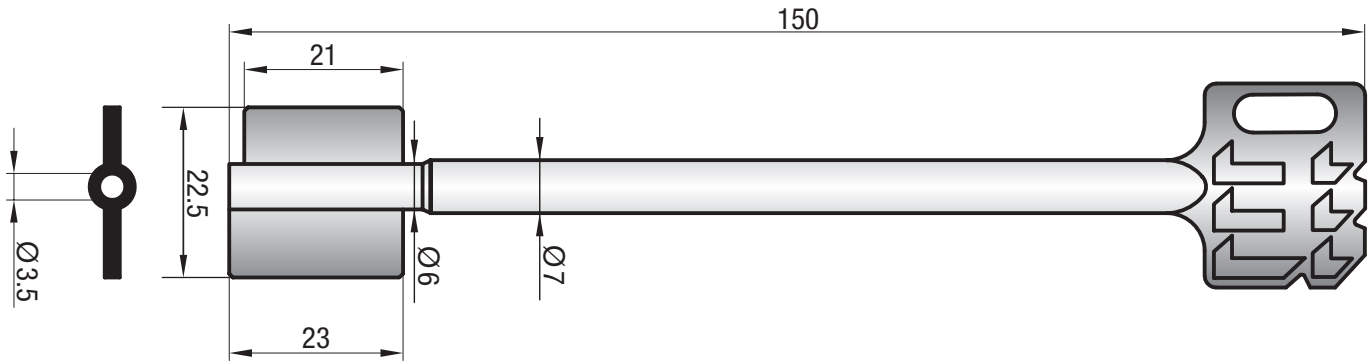

DOPPELBARTSCHLÜSSEL | double bit keys

Artikel-Nr.

6176

article-no.

System

Kaba Mauer

system

PG 998

Druckguss
die casting
Vernickelt
nickel-plated