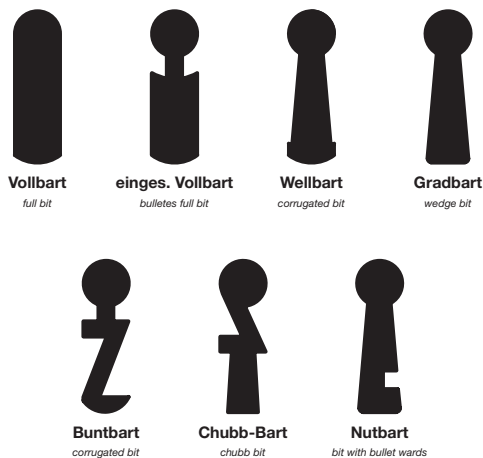

2026/27

GUSSSCHLÜSSEL-KATALOG
CAST KEY CATALOGUE
CATALOGUE DE CLÉS EN FONTE
CATÁLOGO DE LLAVES DE FUNDICION
CATALOGUS VAN GIETIJZEREN SLEUTELS
ΚΑΤΑΛΟΓΟΣ ΚΛΕΙΔΙΩΝ ΧΥΤΟΣΙΔΗΡΟΥ
DÖKŪM ANAHTAR KATALOĖU
KATALOG ODLÉVANÝCH KLÍČŮ
CATÁLOGO DE CHAVES DE FUNDIÇÃO
KATALOG FOR STØPENØKLER
LIETO ATSLĒGU KATALOGS
CATALOGO PER CHIAVI IN FUSIONE
KATALOG LIVARSKIH KLJUČEV
KATALOG OVER STØBENØGLER
CATALOG DE CHEI TURNATE

Alles in Sicherheit

Schlüsselmaße und Bezeichnungen
key dimensions and designations

Schlüsselbärte
key bits

Farbcodierungen/Material
colour coding/material

Brüniert burnished	Messing brass	Vernickelt nickel-plated
Unvernickelt unnickel-plated	Guss casting	Druckguss die casting
Stahl steel		