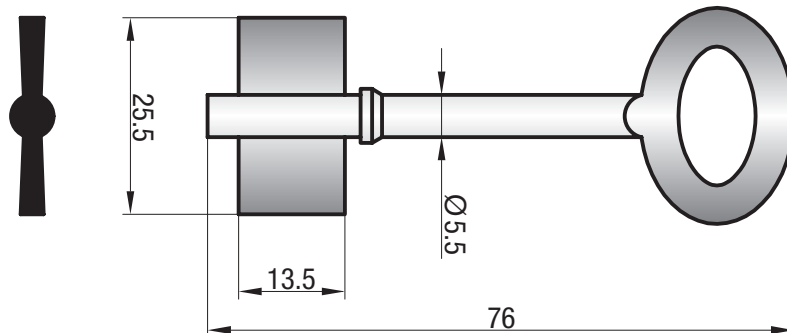

Artikel-Nr.

G86K

article-no.

System

Kromer

system

PG 998