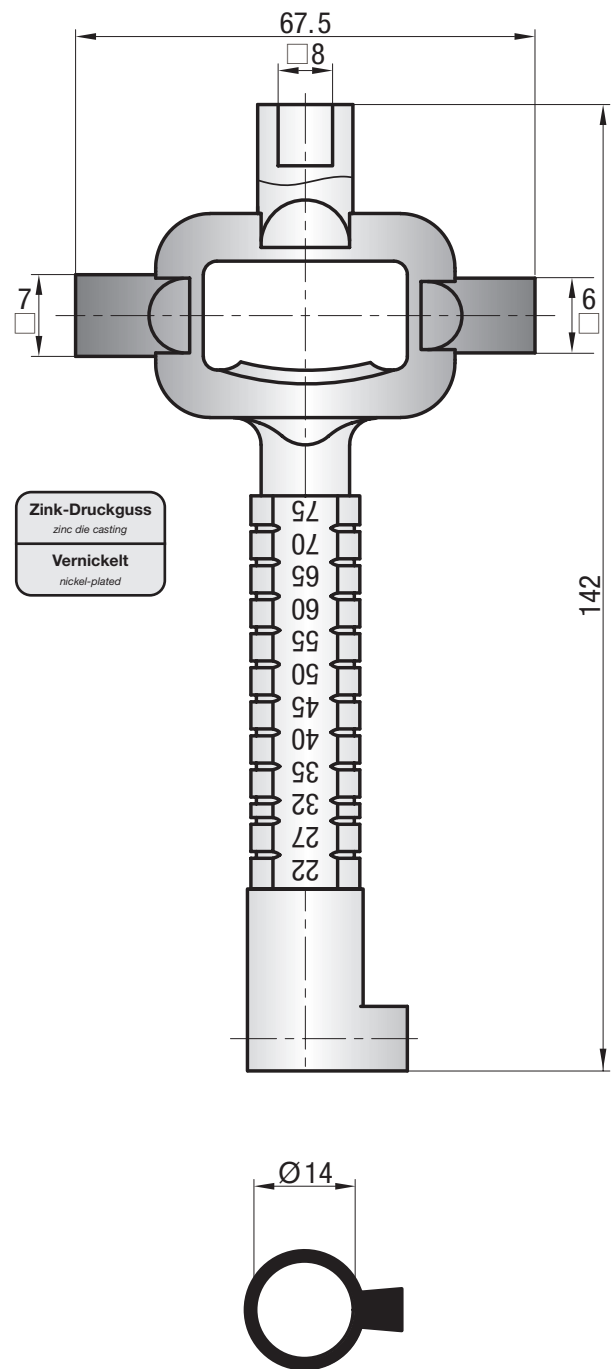

STECK- UND NEUBAUTENSCHLÜSSEL | *plug-in and new construction keys*

Artikel-Nr. Ausführung PG 8A
668N Universal-Steckschlüssel
article-no. universal socket

Artikel-Nr. Kurze Ausführung PG 8A
668NK Universal-Steckschlüssel
article-no. short universal socket