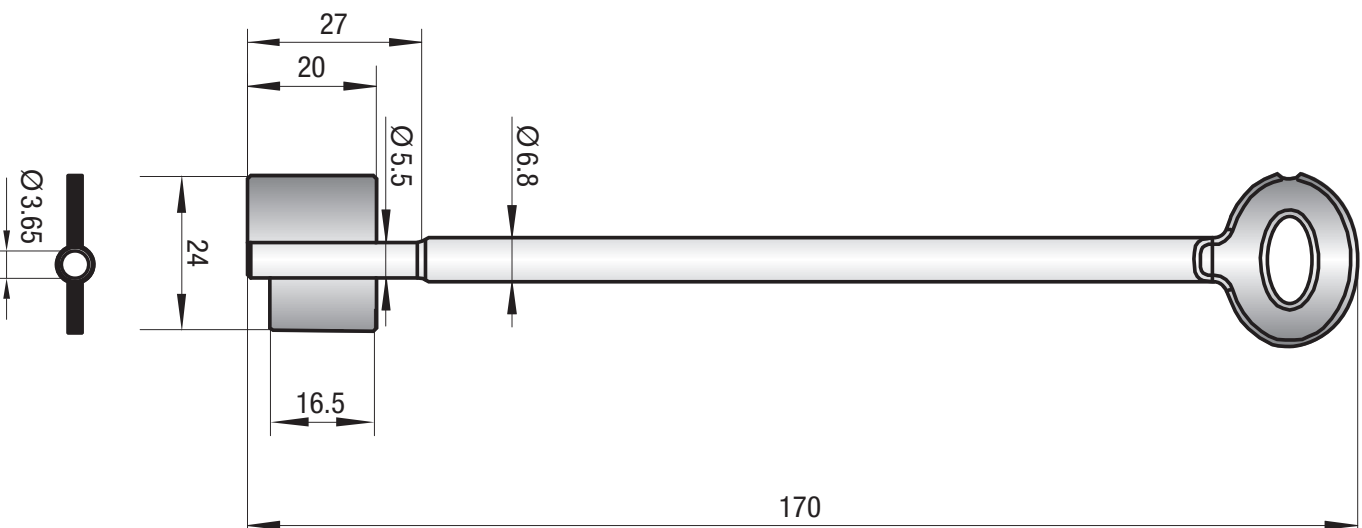

Artikel-Nr.

V49511320

article-no.

System

STUV

system

PG 998