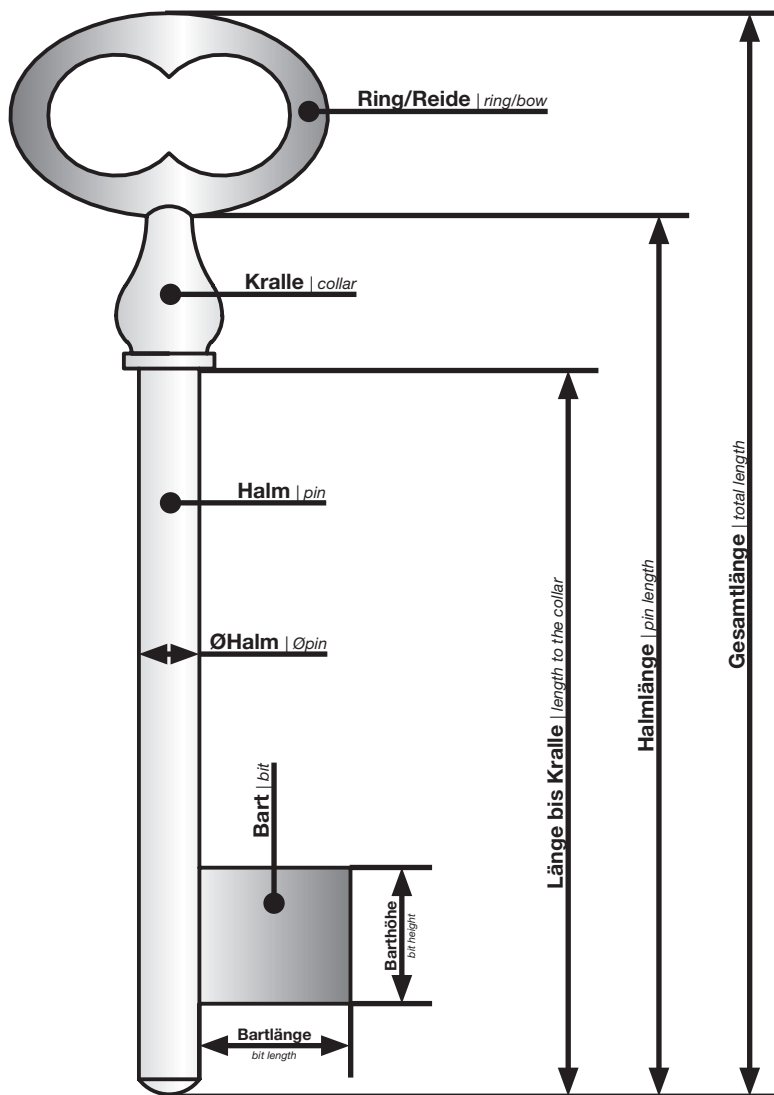

Schlüsselmaße und Bezeichnungen
key dimensions and designations