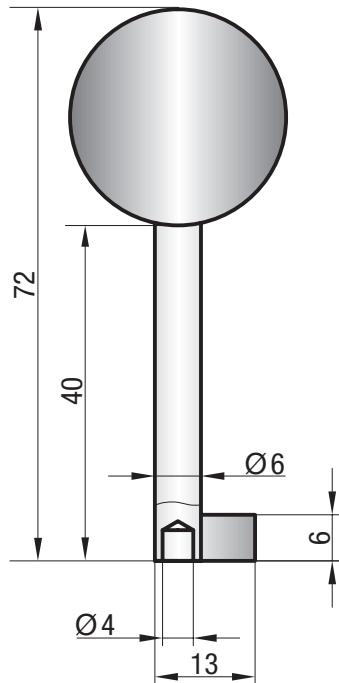

2915-B-40

article-no.

PG 926

Druckguss <i>die casting</i>
Brüniert <i>burnished</i>

Artikel-Nr.

2918-M-40/-N-40

article-no.

PG 926