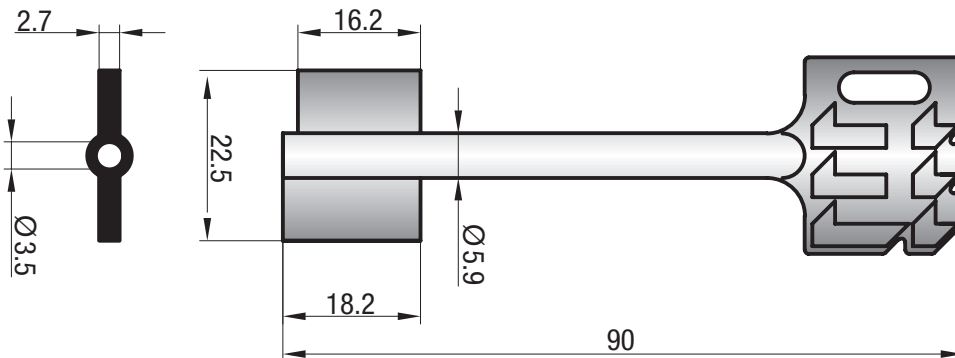

Artikel-Nr.

88845

article-no.

System

Kaba Mauer

system

PG 998