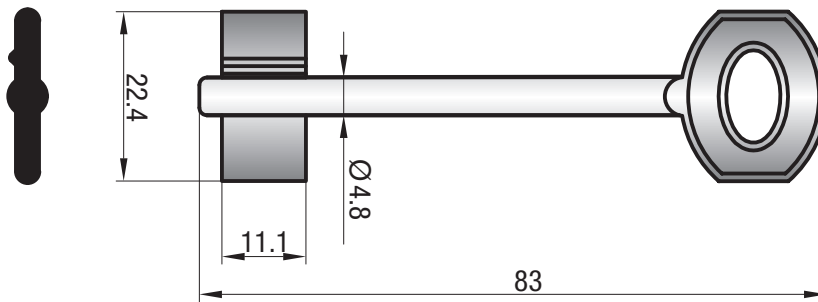

DOPPELBARTSCHLÜSSEL | double bit keys

Artikel-Nr.

JW-50G

article-no.

System

JUWEL

system

PG 998