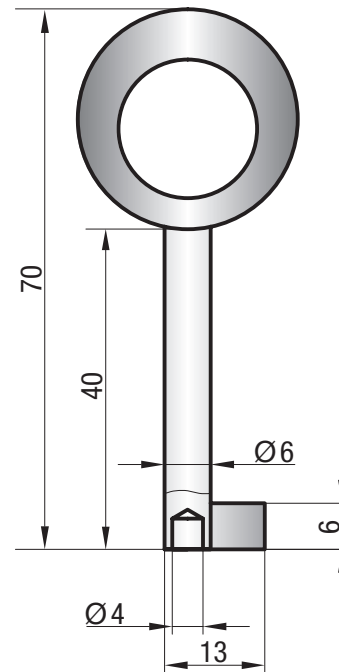

Druckguss <i>die casting</i>
Brüniert <i>burnished</i>
Messing <i>brass</i>
Vernickelt <i>nickel-plated</i>

Artikel-Nr.

E-2G

article-no.

PG 998

Messing <i>brass</i>