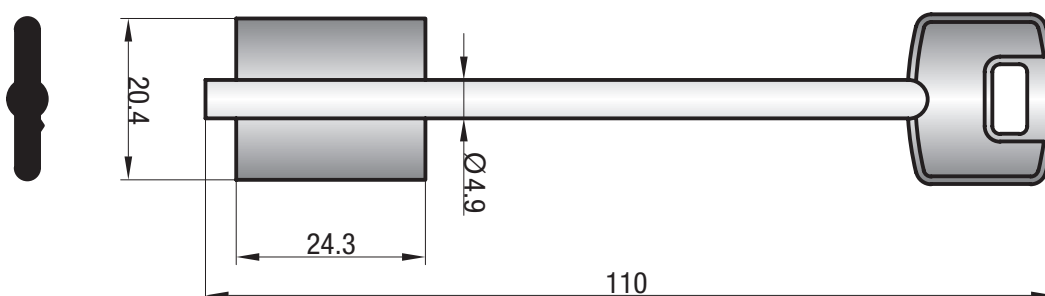

Artikel-Nr.

CI-4G

article-no.

System

CISA

system

PG 998

DOPPELBARTSCHLÜSSEL | *double bit keys*