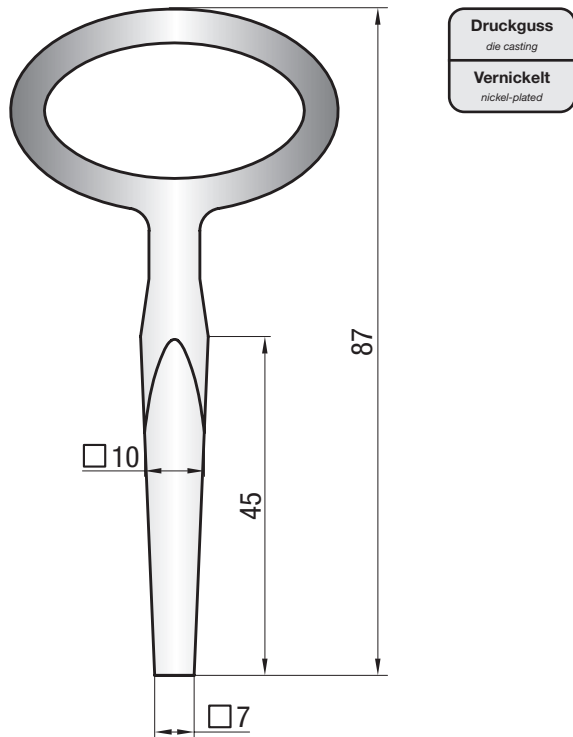

DORNSCHLÜSSEL | pin lock keys

Artikel-Nr. Ausführung PG 8A
307 **Vierkant (4K) 7 mm**

article-no. version square