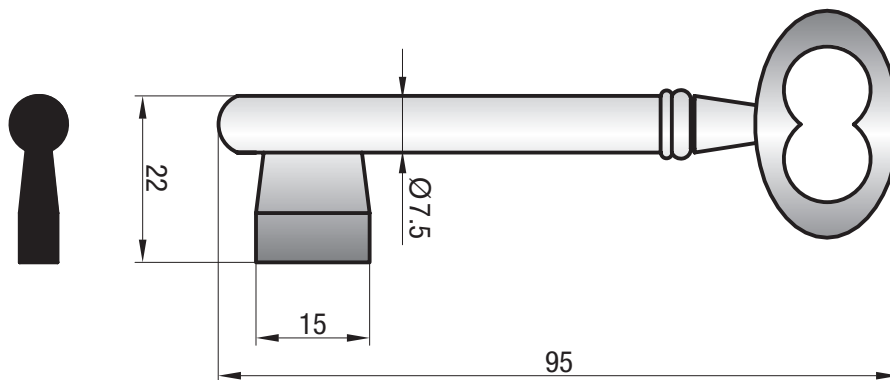

Artikel-Nr.
203G
article-no.

PG 998

Stahl steel
Unvernickelt unnickel-plated