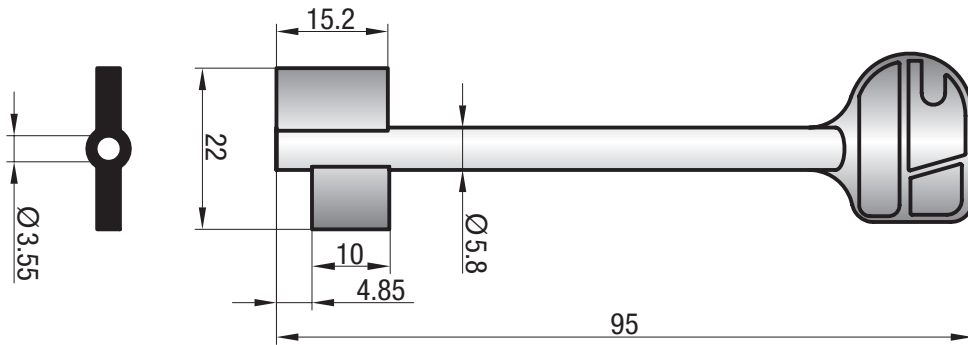

DOPPELBARTSCHLÜSSEL | double bit keys

Artikel-Nr.

CW8232

article-no.

System

CAWI

system

PG 998