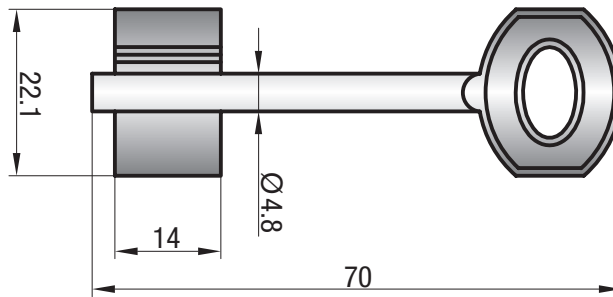

DOPPELBARTSCHLÜSSEL | double bit keys

Artikel-Nr.

JW-30G

article-no.

System

JUWEL

system

PG 998