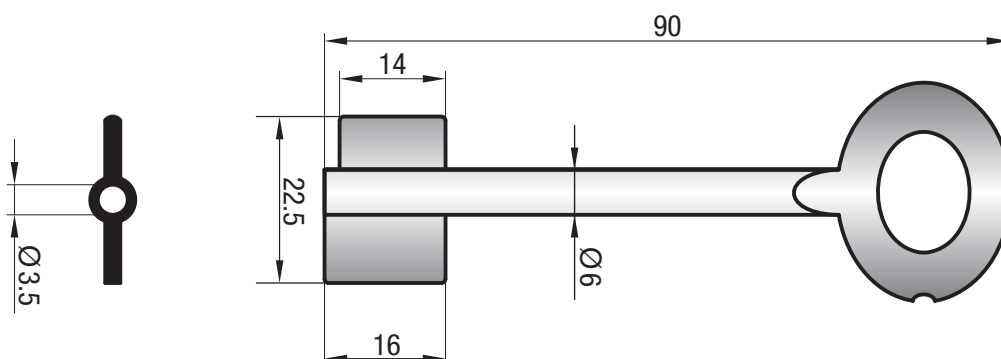

Artikel-Nr.

6170

article-no.

System

Kaba Mauer

system

PG 998