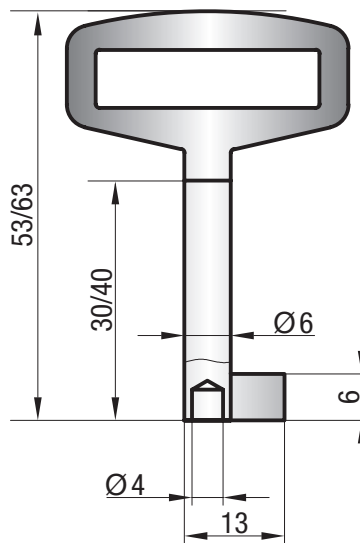

Artikel-Nr. PG 926
2900-M-40/-N-40

article-no.

Druckguss <i>die casting</i>
Messing <i>brass</i>
Vernickelt <i>nickel-plated</i>

Artikel-Nr. PG 926
2901-M-30/-M-40/-N-30/-N-40

article-no.

Druckguss <i>die casting</i>
Messing <i>brass</i>
Vernickelt <i>nickel-plated</i>