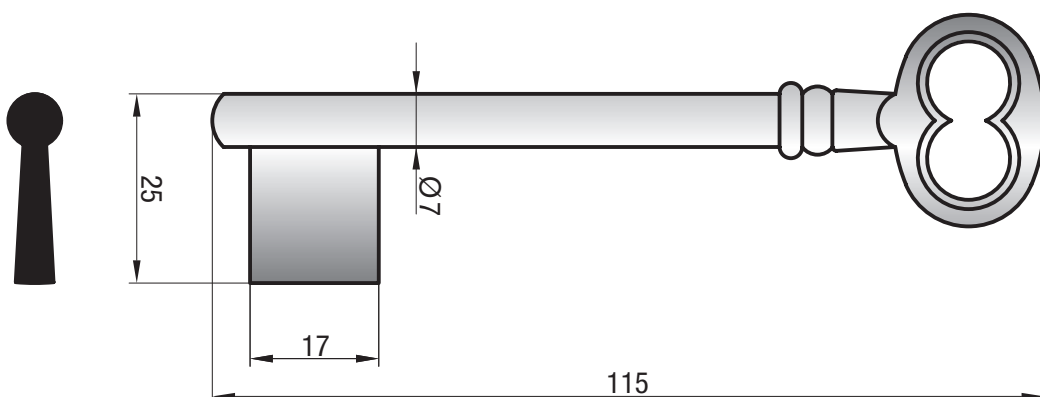

Artikel-Nr.
213G
article-no.

PG 998

Stahl
steel
Unvernickelt
unnickel-plated