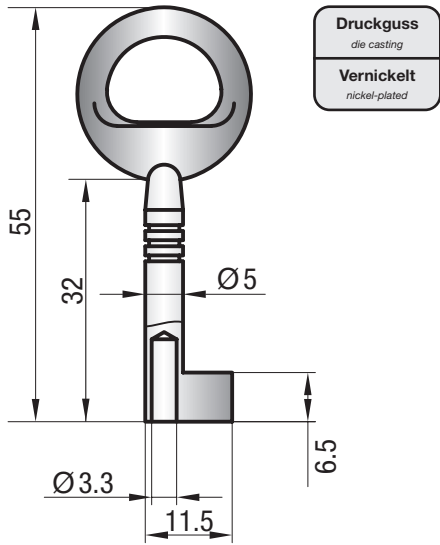

PG 938

2261-1 bis 60

article-no.

Schulte Schlagbaum

system

(Serie S)

Artikel-Nr.

2261S

article-no.

Rohling ohne Einschnitt
blank without incision

SPEZIALSCHLÜSSEL | special keys

Artikel-Nr.

System

2523

Berliner Durchsteck-Schlüssel - System Kerfin

article-no.