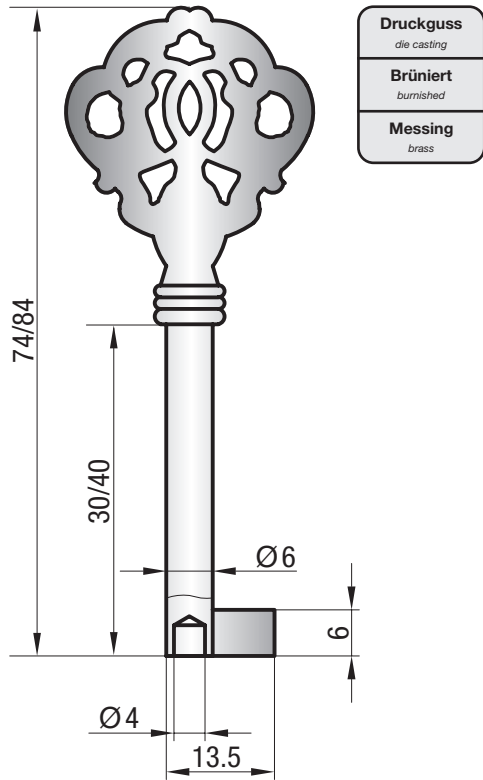

Artikel-Nr.

2902-B-30/-B-40/-M-40

article-no.

PG 926