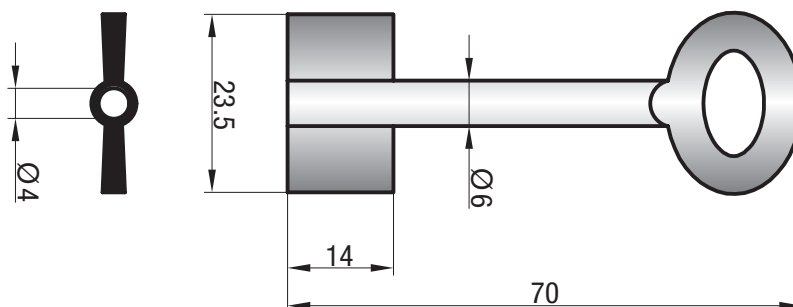

Artikel-Nr.

8972

article-no.

PG 998