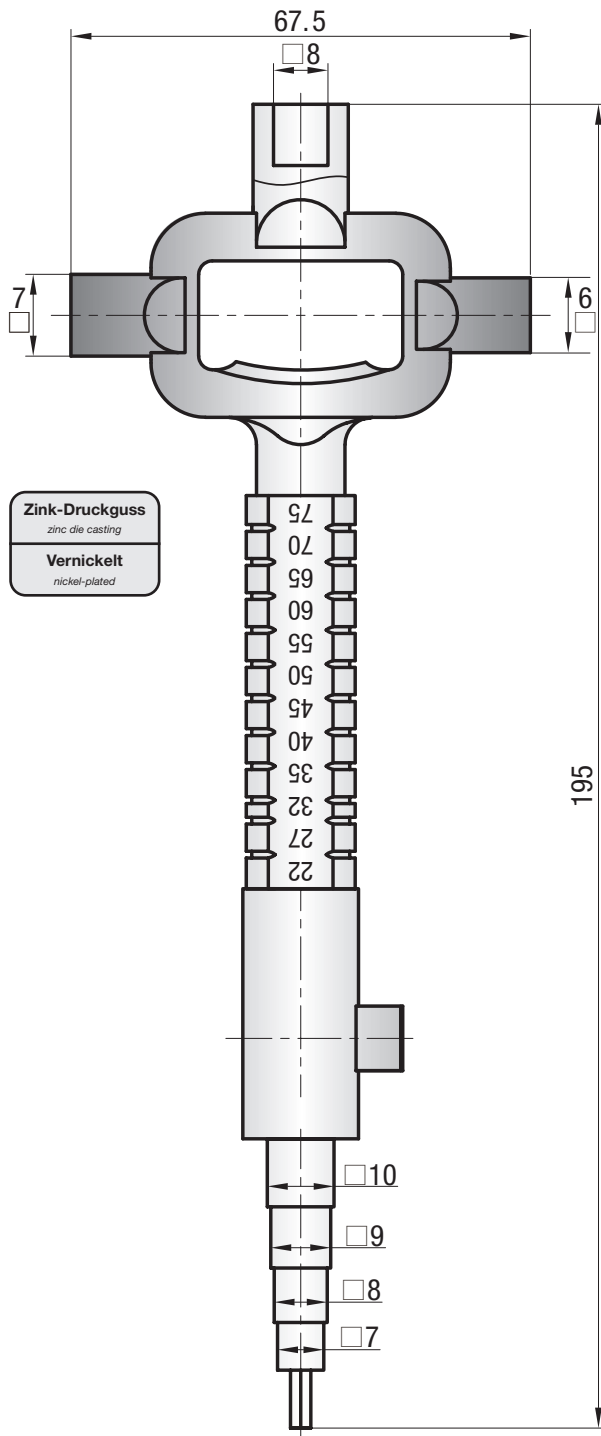

STECK- UND NEUBAUTENSCHLÜSSEL | *plug-in and new construction keys*

Artikel-Nr. Ausführung PG 8A
668N Universal-Steckschlüssel
article-no. universal socket

Artikel-Nr. Kurze Ausführung PG 8A
668NK Universal-Steckschlüssel
article-no. short universal socket