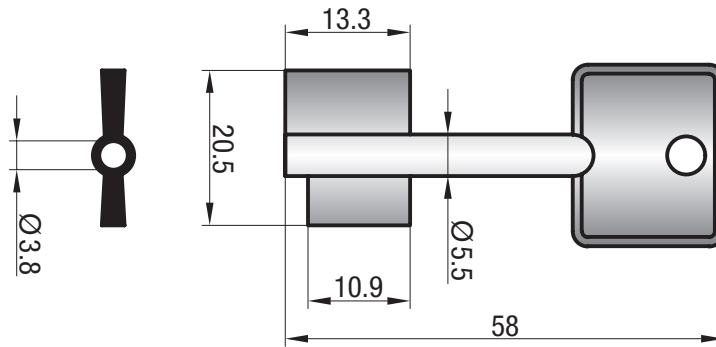

DOPPELBARTSCHLÜSSEL | *double bit keys*

Artikel-Nr.

S800

article-no.

System

STUV

system

PG 998

Druckguss <i>die casting</i>
Vernickelt <i>nickel-plated</i>