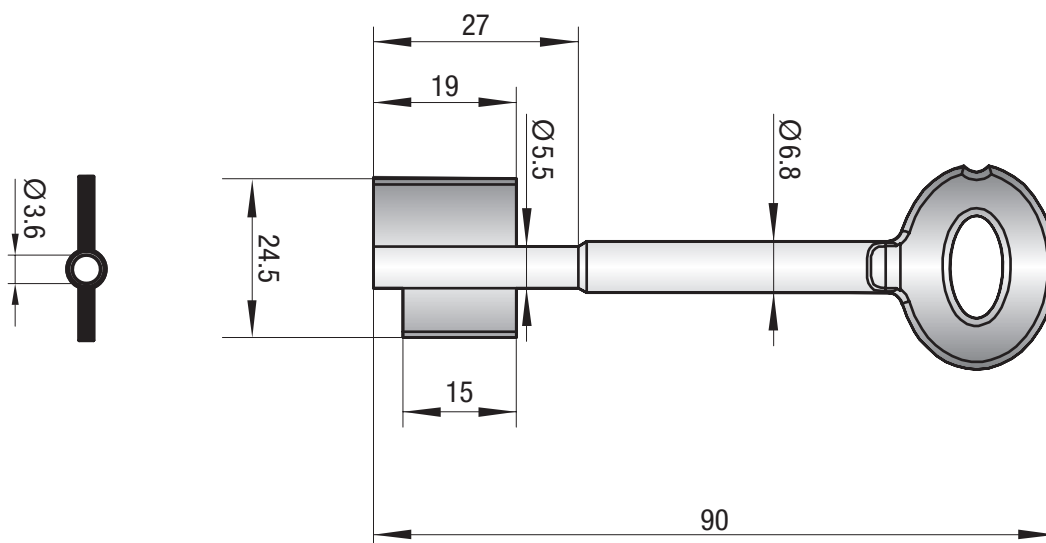

Artikel-Nr.

V49511350

article-no.

System

STUV

system

PG 998

Inhaltsverzeichnis nach Schlüssel- und Systembezeichnungen

| index by key- and system specifications

System | system	Seite | page
Berliner Durchsteck-Schlüssel | Berlin key	24
Briefkastenschlüssel | mail box keys	24
Buntbartschlüssel | warded keys	4-11
Doppelbartschlüssel | double bit keys	38-57
Dornschlüssel | pin lock keys	25-26
Einbartschlüssel | single bit keys	29-37
Kastenschlossschlüssel | rim lock keys	12-13
Möbelschlüssel | furniture keys	14-23
Steck- und Neubautenschlüssel | plug-in and new construction keys	27-28
ABUS	9
BASI	13, 48
Bever	11, 13
Burg Wächter	40, 48
CAWI	43, 49-50
CISA	50-51
DÖRRENHAUS	10
FLIETHER	8
GERA	10

System | system	Seite | page
HOBES	7
JUWEL	52-54
Kaba Mauer	40-43, 47
Kerfin	24
KIMA	8
Kromer	52
MÜLLER	12
NEMEF	5, 12
NOVOFERM	4
PEGAU	4
SÄCHSISCHE SCHLOSSFABRIK	4, 11
SCHULTE-SCHLAGBAUM	9, 24
SECUREMME	55
serraller	55
STUV	43, 55-57
UNIVERSAL	6-7, 12
Zählerkastenschlüssel | box key	24