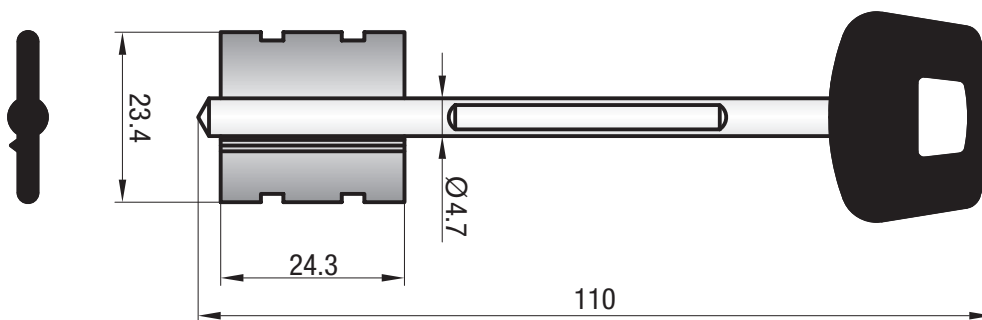

Artikel-Nr.

CI-9PG

article-no.

PG 998