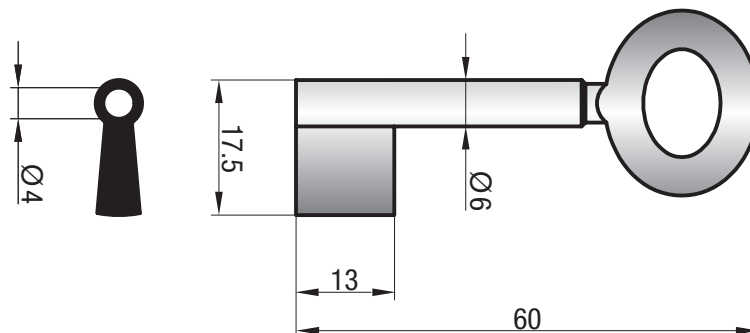

Artikel-Nr.
1254G

article-no.

PG 998