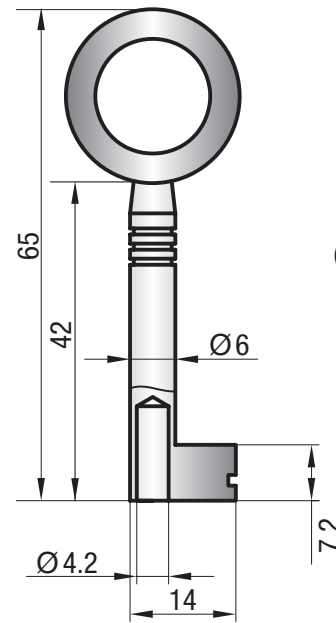

Artikel-Nr. PG 923
2238-65

article-no.

Druckguss <i>die casting</i>
Vernickelt <i>nickel-plated</i>

mit IC-Schließung
(imitierte Zuhaltung)
*with IC closure
(imitated tumblers)*

Artikel-Nr. PG 923
2239-65

article-no.

Druckguss <i>die casting</i>
Vernickelt <i>nickel-plated</i>

mit IC-Schließung
(imitierte Zuhaltung)
*with IC closure
(imitated tumblers)*

Artikel-Nr. PG 926
2900-M-40/-N-40

article-no.

Druckguss <i>die casting</i>
Messing <i>brass</i>
Vernickelt <i>nickel-plated</i>

Artikel-Nr. PG 926
2901-M-30/-M-40/-N-30/-N-40

article-no.

Druckguss <i>die casting</i>
Messing <i>brass</i>
Vernickelt <i>nickel-plated</i>