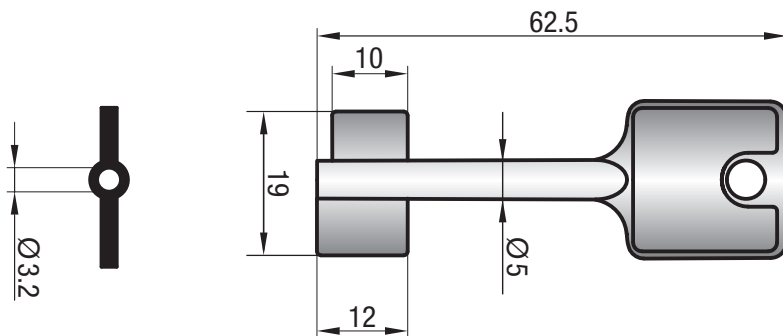

Artikel-Nr.

6172

article-no.

System

Kaba Mauer

system

PG 998

Druckguss
die casting
Vernickelt
nickel-plated