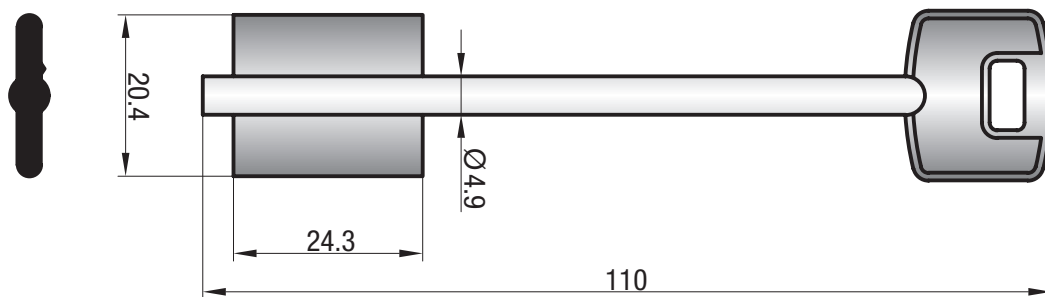

Artikel-Nr.

CI-4G

article-no.

System

CISA

system

PG 998

DOPPELBARTSCHLÜSSEL | *double bit keys*