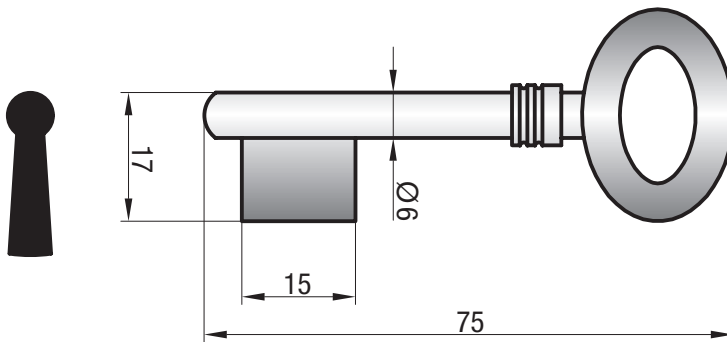

EINBARTSCHLÜSSEL | single bit keys

Artikel-Nr.

221G

article-no.

PG 998