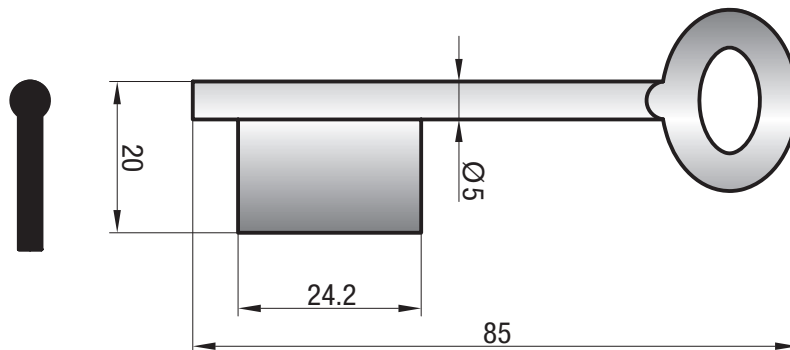

Artikel-Nr.

237G

article-no.

PG 998