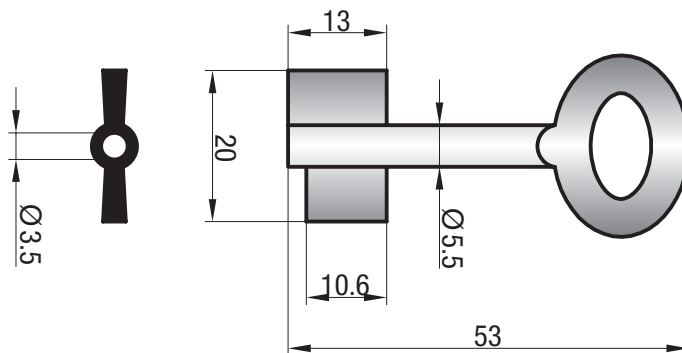

article-no.

PG 998

Stahl <i>steel</i>
Vernickelt <i>nickel-plated</i>

DOPPELBARTSCHLÜSSEL | *double bit keys*

Artikel-Nr.

8953

article-no.

PG 998