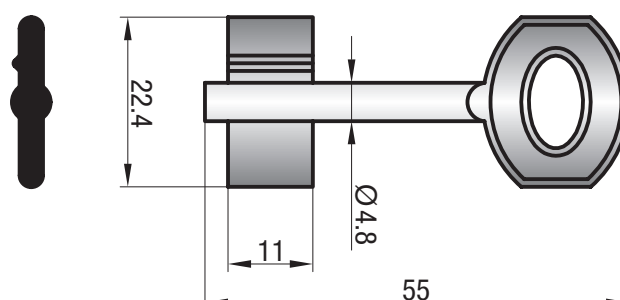

article-no.

System

JUWEL

system

PG 998

DOPPELBARTSCHLÜSSEL | double bit keys

Artikel-Nr.

JW-30G