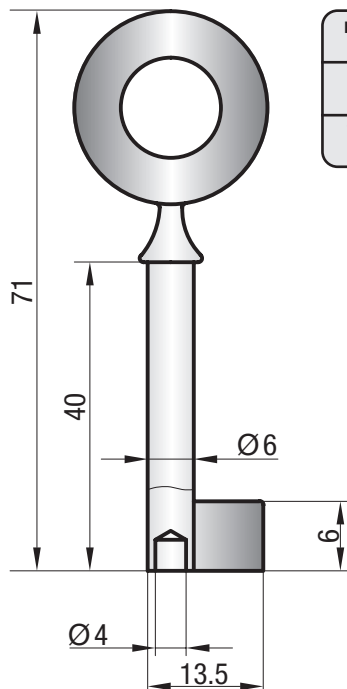

mit IC-Schließung
(imitierte Zuhaltung)
*with IC closure
(imitated tumblers)*

Artikel-Nr. PG 926
2900-M-40/-N-40

article-no.

Druckguss <i>die casting</i>
Messing <i>brass</i>
Vernickelt <i>nickel-plated</i>