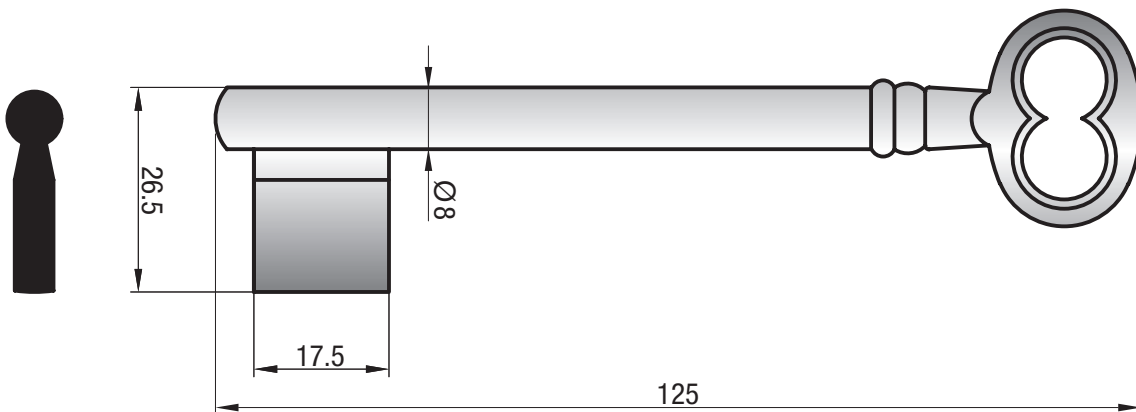

Artikel-Nr.

206G

article-no.

PG 998