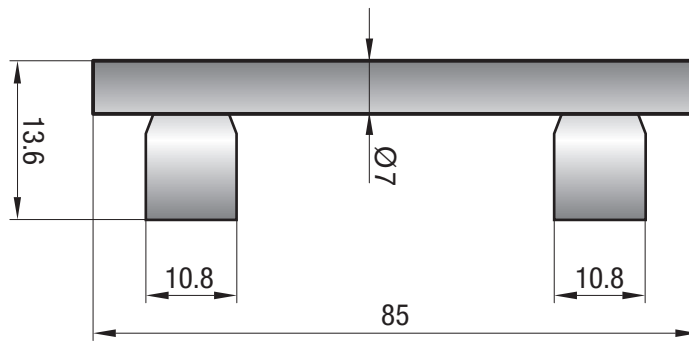

BRIEFKASTENSCHLÜSSEL | mail box keys

Artikel-Nr.

PG 938

2240-55 (Serie YZ)

article-no.

System

PG 938

2261-1 bis 60

article-no.

Schulte Schlagbaum

system

(Serie S)

Artikel-Nr.

2261S

article-no.

Rohling ohne Einschnitt
blank without incision

SPEZIALSCHLÜSSEL | special keys

Artikel-Nr.

System

2523

Berliner Durchsteck-Schlüssel - System Kerfin

article-no.

system

PG 998

Artikel-Nr.

System

61005

Zählerkastenschlüssel

article-no.

system

PG 998