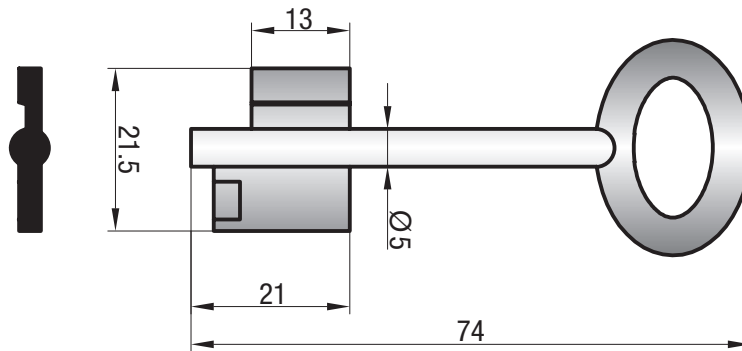

DOPPELBARTSCHLÜSSEL | double bit keys

Artikel-Nr.

BASI-T1

article-no.

PG 998

Druckguss
die casting
Vernickelt
nickel-plated

Artikel-Nr.

BASI-T10