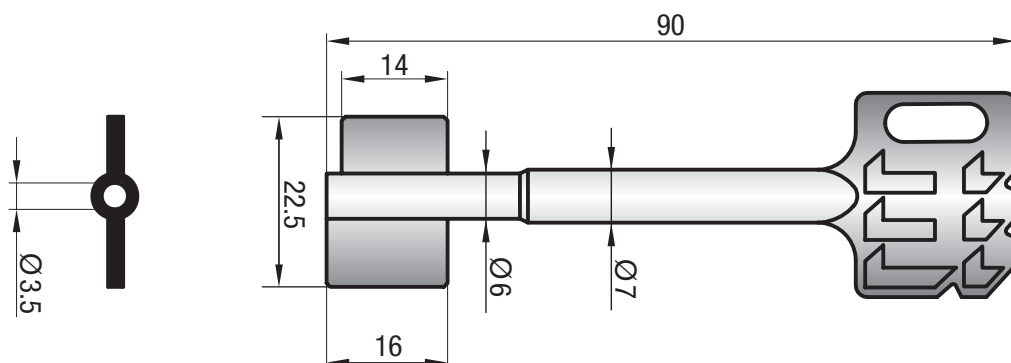

Artikel-Nr.

6175

article-no.

System

Kaba Mauer

system

PG 998

Druckguss
die casting
Vernickelt
nickel-plated