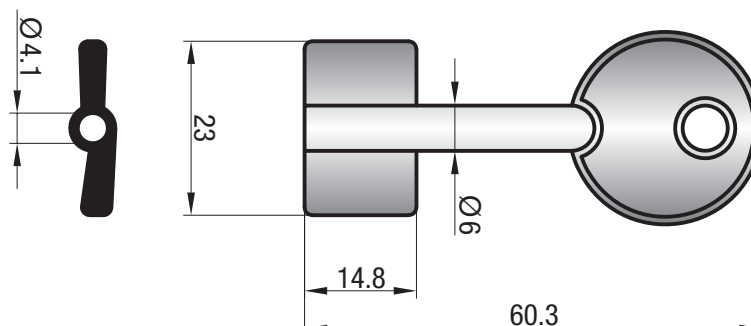

Artikel-Nr.

SER-1G

article-no.

System

serraller

system

PG 998

Messing <i>brass</i>
Vernickelt <i>nickel-plated</i>