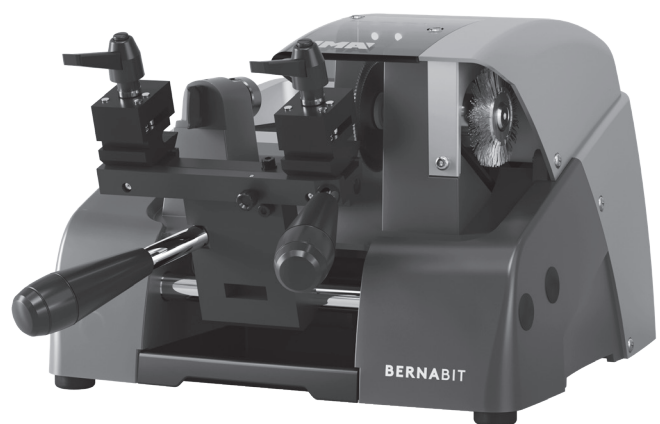

- ♦ Mechanische Schlüsselfräsmaschine zum Anfertigen von Einbart- und Doppelbartschlüsseln
 - ♦ Integrierte Späne- und Zubehorschale
 - ♦ Integrierte LED-Leuchte
 - ♦ Integrierte Bürste
 - ♦ Drehbare 3-fach Spannbacke
 - ♦ Abmessungen: 340 x 243 x 435 mm
- ♦ Lieferumfang:
1 HSS Fräser, 1 Drahtbürste