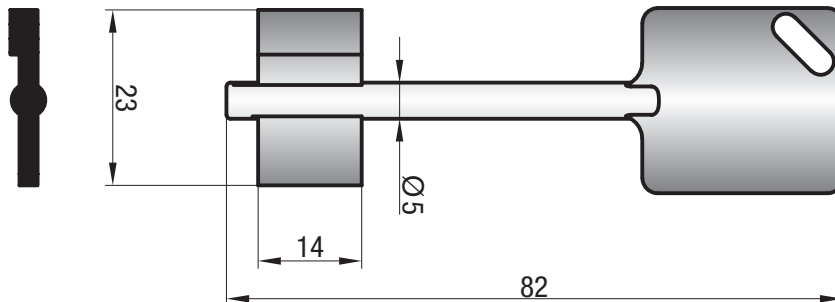

Artikel-Nr.

BASI-T10

article-no.

PG 998

Druckguss
die casting
Vernickelt
nickel-plated