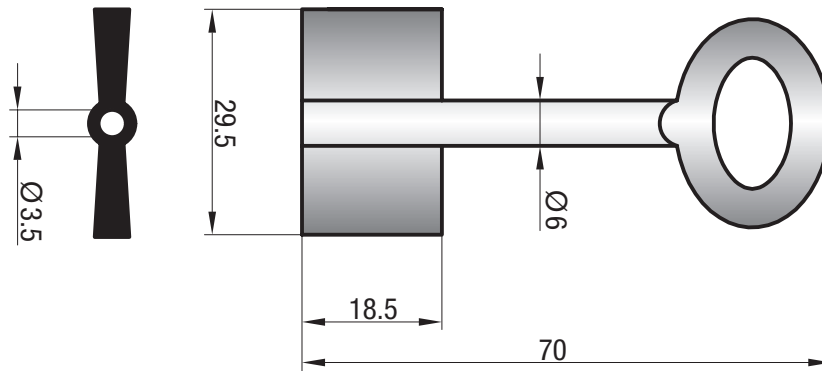

1606G

article-no.

PG 998

DOPPELBARTSCHLÜSSEL | *double bit keys*

Artikel-Nr.

1607G

article-no.

PG 998