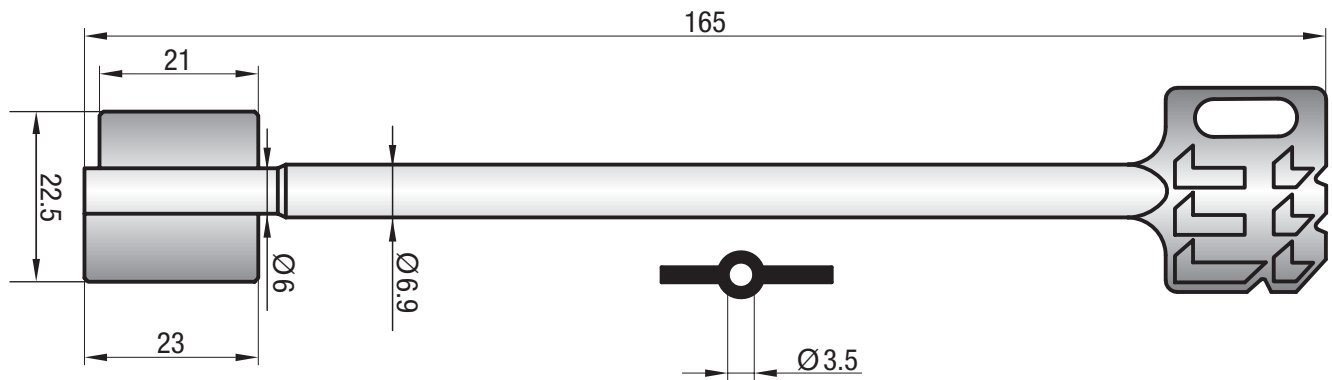

Artikel-Nr.

6177

article-no.

System

Kaba Mauer

system

PG 998

Druckguss
die casting
Vernickelt
nickel-plated