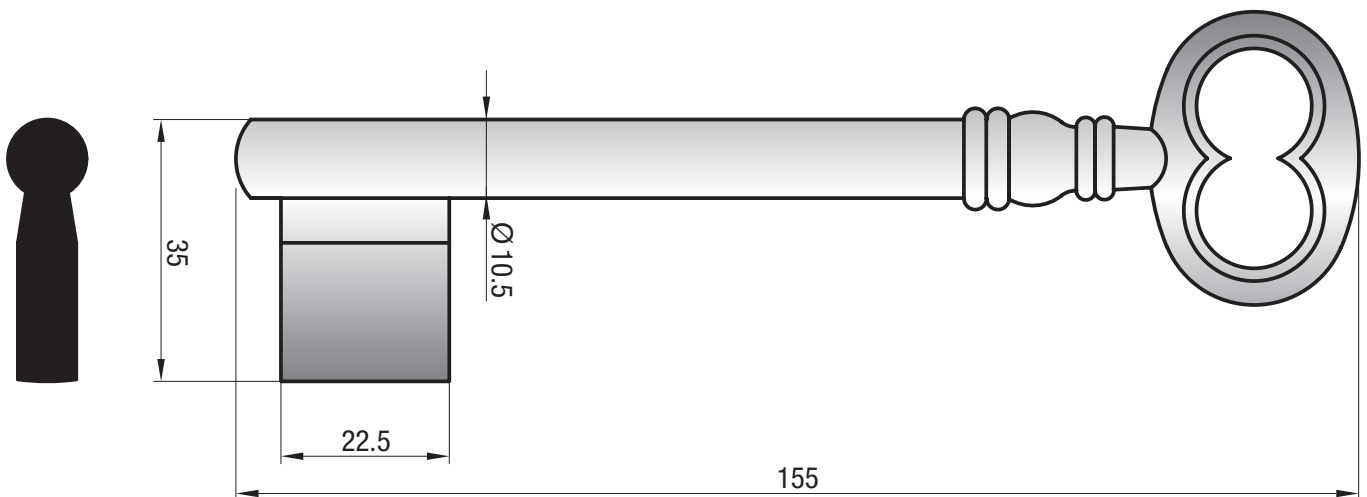

Artikel-Nr.
209G
article-no.

PG 998

Stahl
steel
Unvernickelt
unnickel-plated