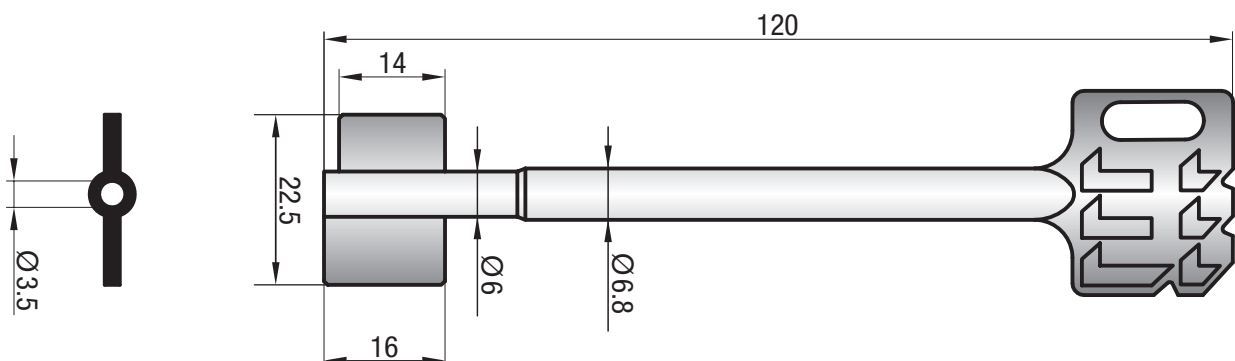

Artikel-Nr.

6178

article-no.

System

Kaba Mauer

system

PG 998

Druckguss
die casting
Vernickelt
nickel-plated