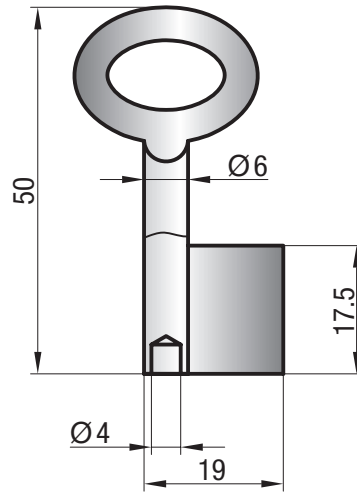

Artikel-Nr. PG 998
1255G

article-no.

Stahl
steel
Unvernickelt
unnickel-plated