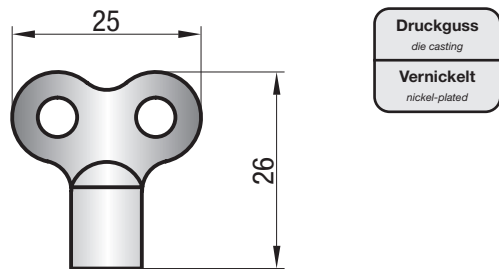

Artikel-Nr. Entlüftungsschlüssel PG 8A
323 **Vierkant (4K) 5 mm**

article-no. vent key