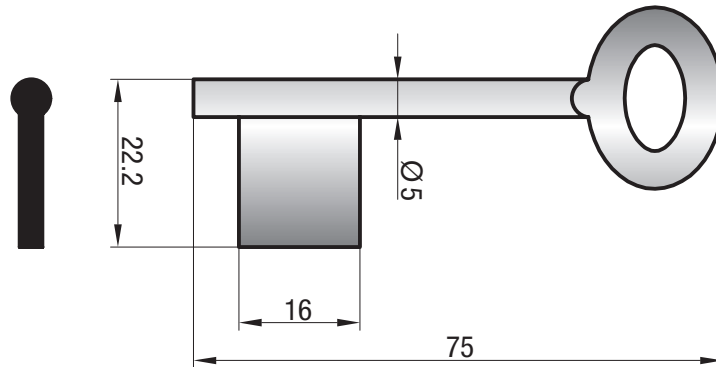

PG 998

EINBARTSCHLÜSSEL | single bit keys

Artikel-Nr.

236G

article-no.

PG 998

Artikel-Nr.

237G