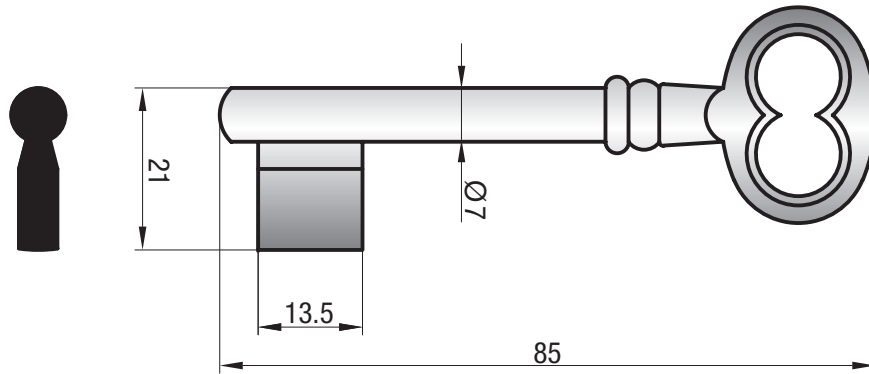

Farbe: Blau
colour: blue

**mit 7 x 10 mm
konischem
Vierkant**

with 7 x 10 mm
conical square

EINBARTSCHLÜSSEL | single bit keys

Artikel-Nr.
202G
article-no.

PG 998

Stahl steel
Unvernickelt unnickel-plated

Artikel-Nr.
203G
article-no.