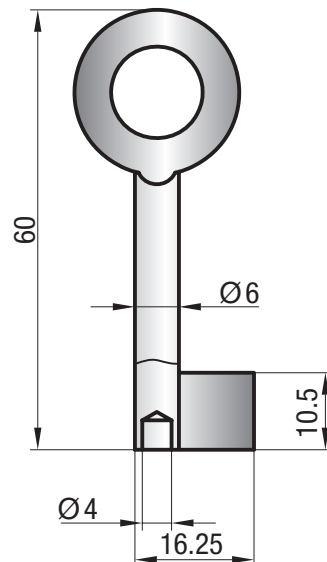

Artikel-Nr. PG 998
6806

article-no.

Stahl
steel
Vernickelt
nickel-plated