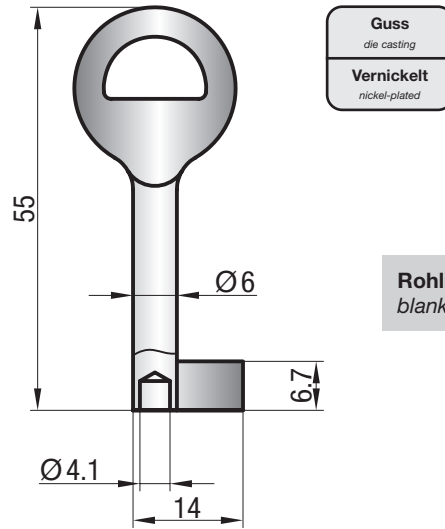

BRIEFKASTENSCHLÜSSEL | mail box keys

Artikel-Nr.

PG 938

2240-55 (Serie YZ)

article-no.

System

PG 938

2261-1 bis 60

article-no.

Schulte Schlagbaum

system

(Serie S)

Artikel-Nr.

2261S

article-no.

Rohling ohne Einschnitt
blank without incision

SPEZIALSCHLÜSSEL | special keys

Artikel-Nr.

System

2523

Berliner Durchsteck-Schlüssel - System Kerfin

article-no.

system

PG 998