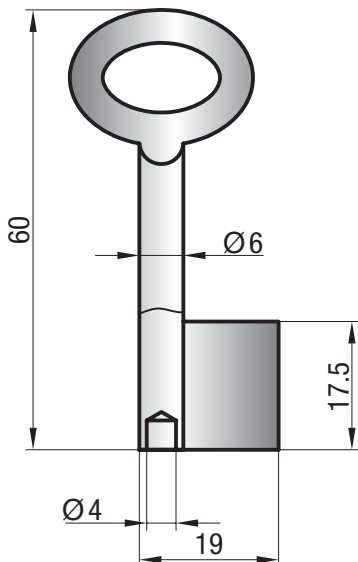

Artikel-Nr. PG 998
1256G

article-no.

Stahl
steel
Unvernickelt
unnickel-plated