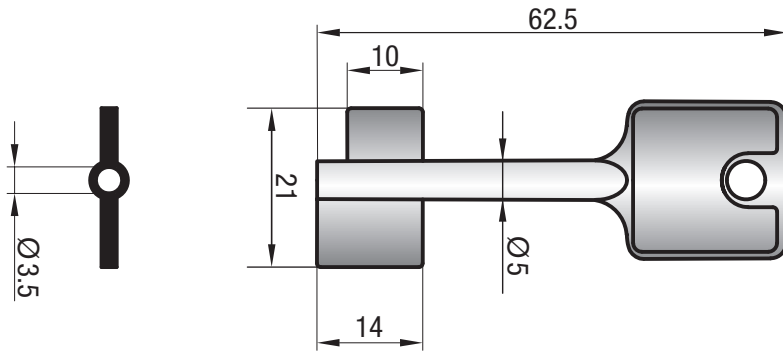

DOPPELBARTSCHLÜSSEL | *double bit keys*

Artikel-Nr.

6171

article-no.

System

Kaba Mauer

system

PG 998

Druckguss
die casting
Vernickelt
nickel-plated