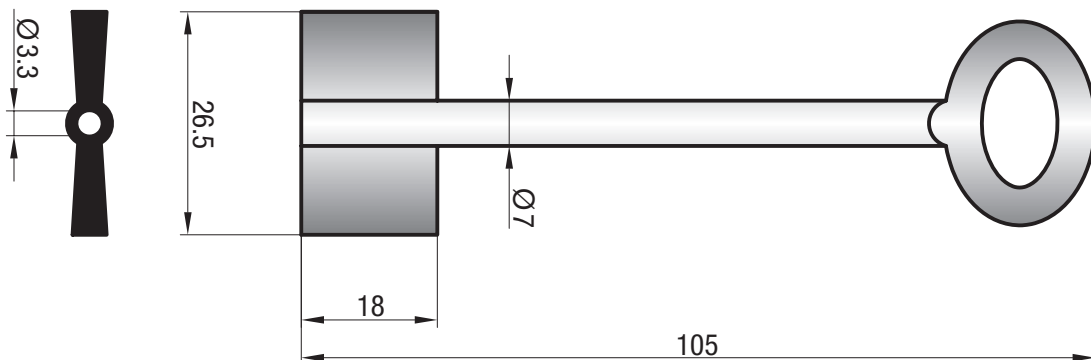

Artikel-Nr.

1615G

article-no.

PG 998