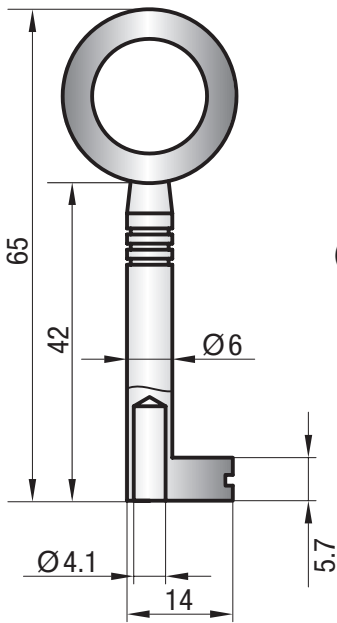

Artikel-Nr.

2237-75

article-no.

PG 923

Druckguss
die casting
Vernickelt
nickel-plated

Artikel-Nr. PG 923
2238-65

article-no.

Druckguss <i>die casting</i>
Vernickelt <i>nickel-plated</i>