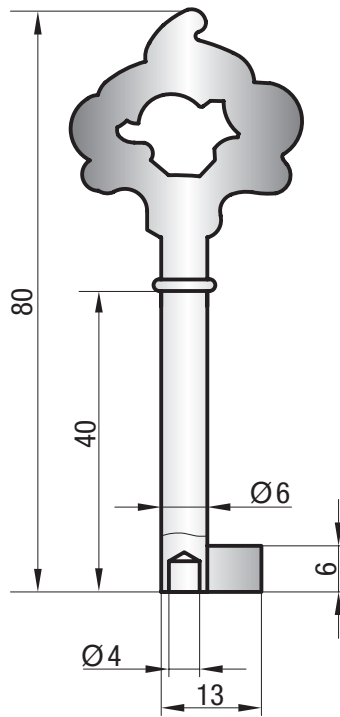

Druckguss <i>die casting</i>
Brüniert <i>burnished</i>

Artikel-Nr.

2913-B-40/-M-40

article-no.

PG 926