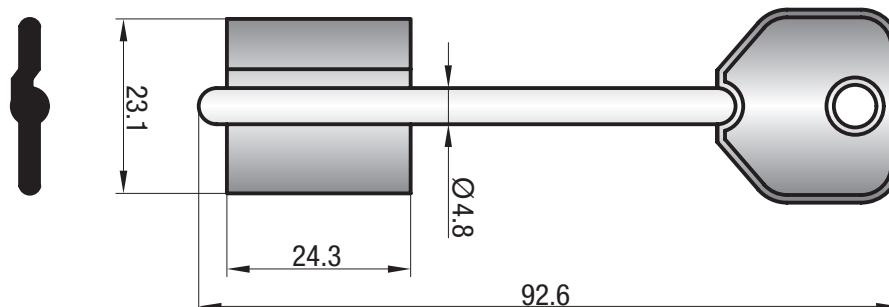

System

Kaba Mauer

system

PG 998

Artikel-Nr.

ATR-2G

article-no.

PG 998