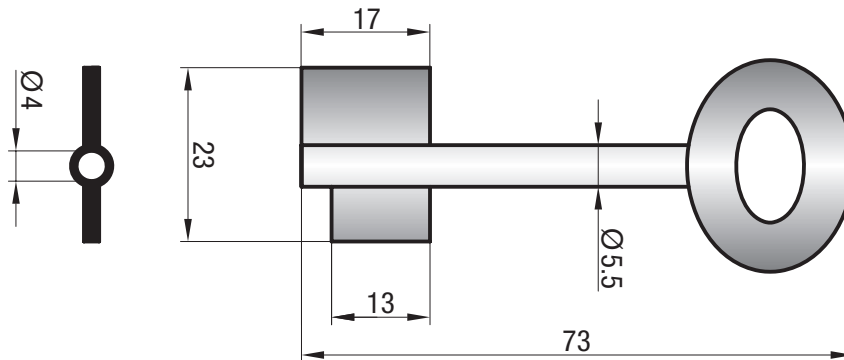

DOPPELBARTSCHLÜSSEL | double bit keys

Artikel-Nr.

V49500750

article-no.

System

STUV

system

PG 998