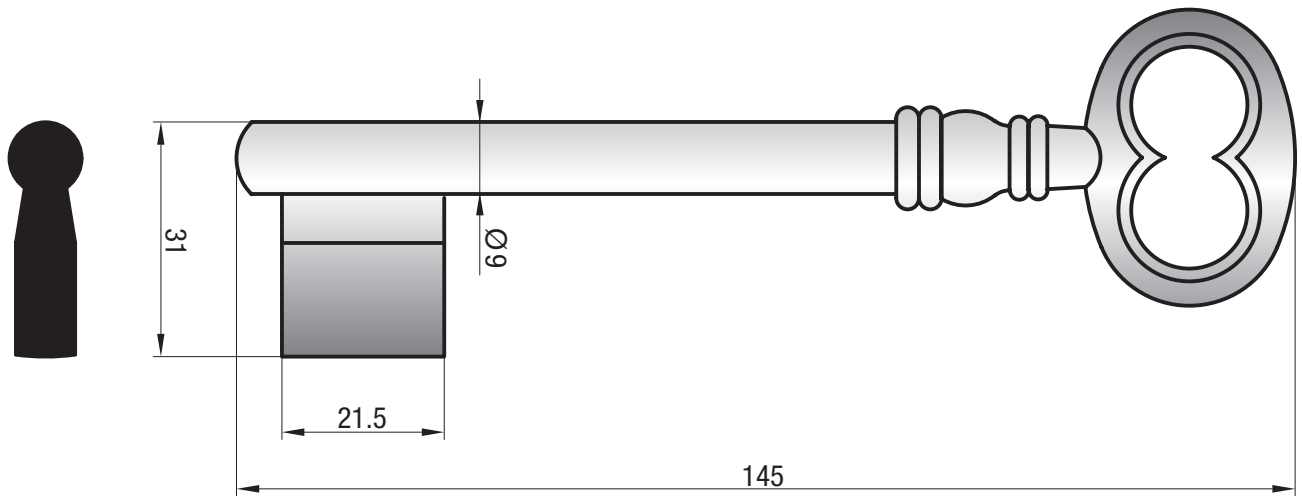

article-no.

PG 998

EINBARTSCHLÜSSEL | single bit keys

Artikel-Nr.
208G
article-no.

PG 998

Stahl
steel
Unvernickelt
unnickel-plated

Artikel-Nr.
209G
article-no.

PG 998