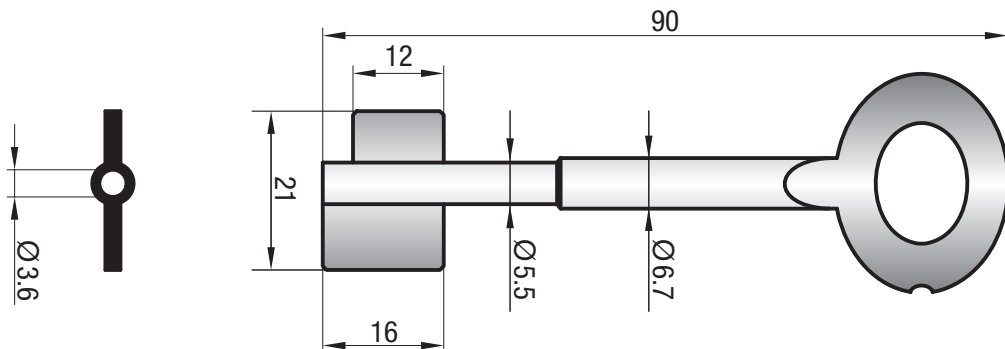

Artikel-Nr.

6182

article-no.

System

STUV

system

PG 998