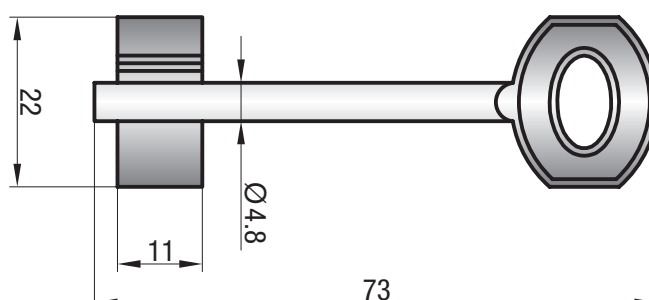

JUWEL

system

PG 998

DOPPELBARTSCHLÜSSEL | double bit keys

Artikel-Nr.

JW-50G

article-no.

System