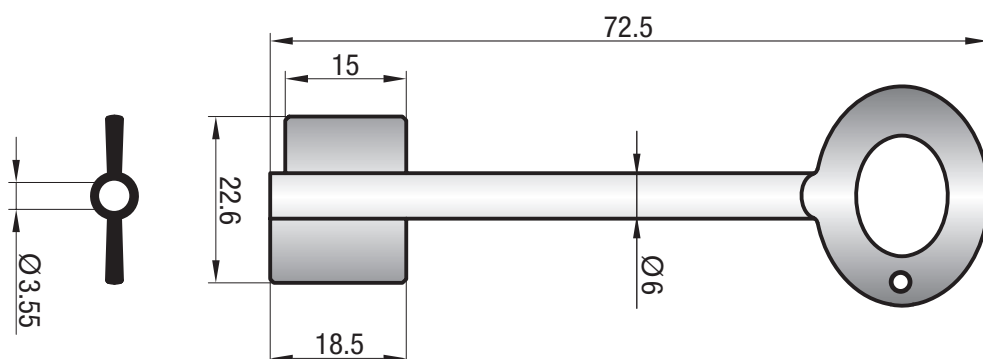

Artikel-Nr.

6199

article-no.

System

CAWI

system

PG 998