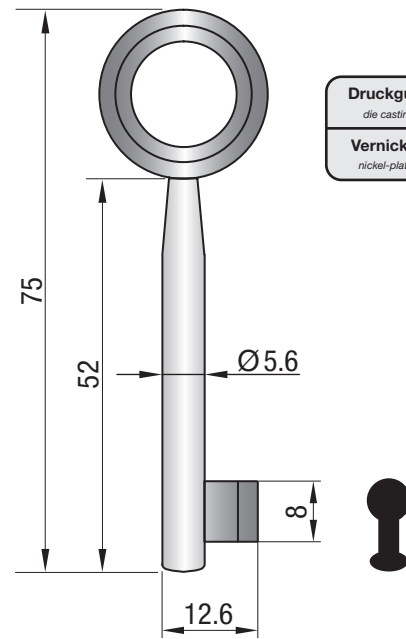

Artikel-Nr.

2234

article-no.

System

INTERLÜBKE

system

PG 922

NEU-NEW

Sommer | Summer 2026

Druckguss
die casting
Vernickelt
nickel-plated