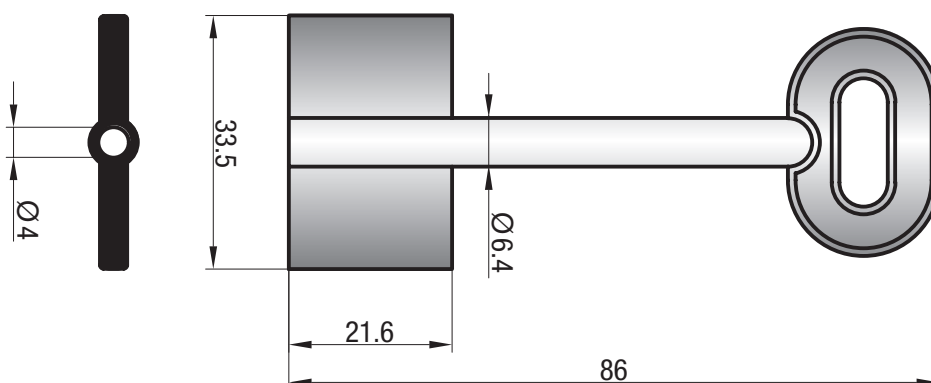

Artikel-Nr.

DV-17G

article-no.

PG 998