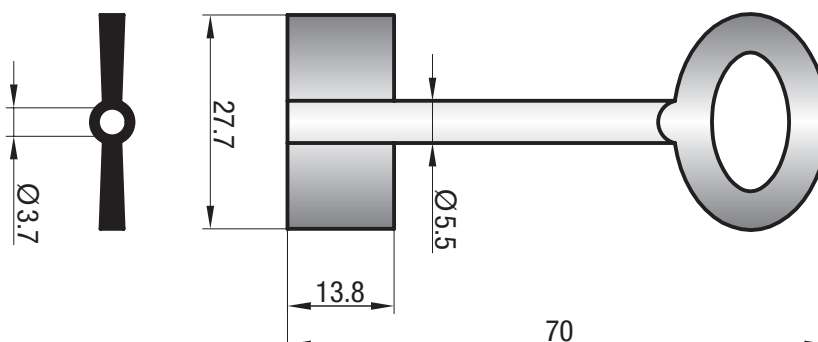

Artikel-Nr.

S421

article-no.

PG 998