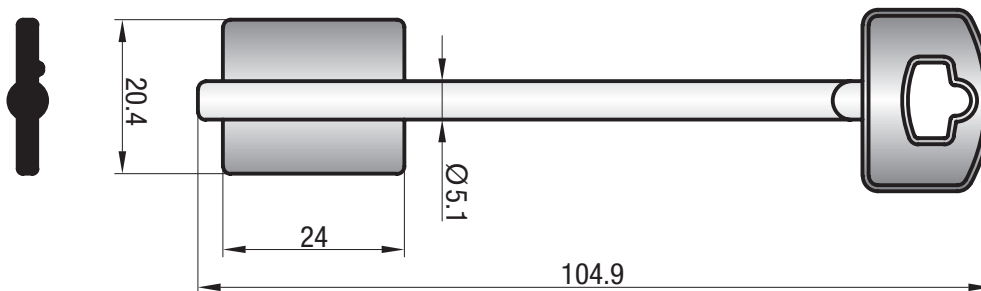

Artikel-Nr.

SEC-3G

article-no.

System

SECUREMME

system

PG 998

Messing <i>brass</i>
Vernickelt <i>nickel-plated</i>