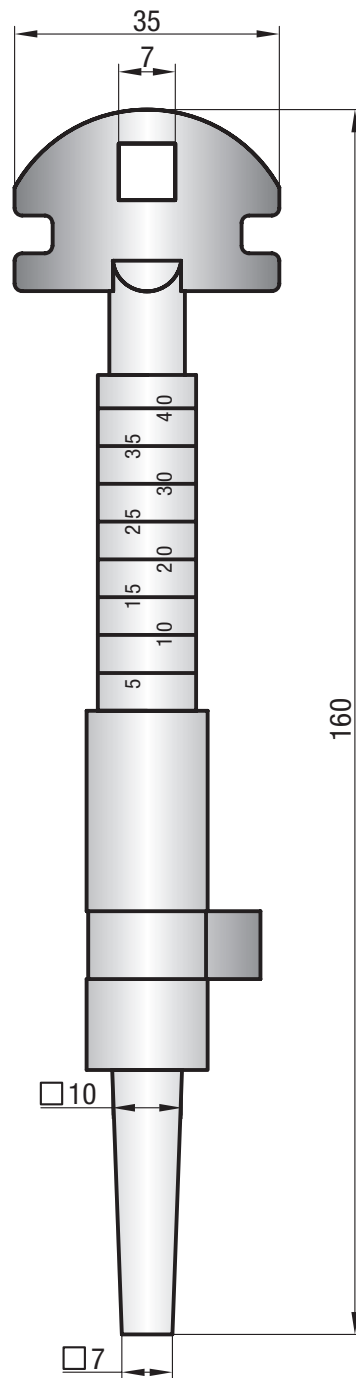

STECK- UND NEUBAUTENSCHLÜSSEL | plug-in and new construction keys

Artikel-Nr.

302A

article-no.

Ausführung

Pfostenschlüssel

post key

PG 8A

Artikel-Nr.

330

article-no.

Ausführung

Bauschlüssel

construction key

PG 8A

Kunststoff
plastic

Farbe: Blau
colour: blue

**mit 7 x 10 mm
konischem
Vierkant**

with 7 x 10 mm
conical square