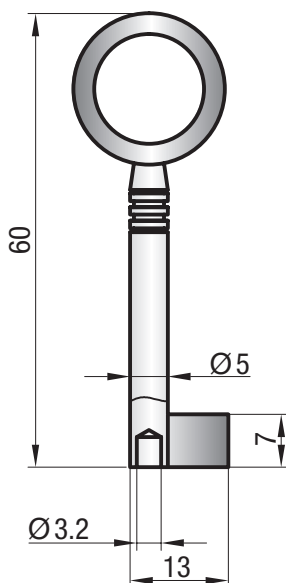

NEU-NEW

Sommer | Summer 2026

Druckguss
die casting
Vernickelt
nickel-plated

Artikel-Nr.

2235-60

article-no.

PG 923

Druckguss
die casting
Vernickelt
nickel-plated