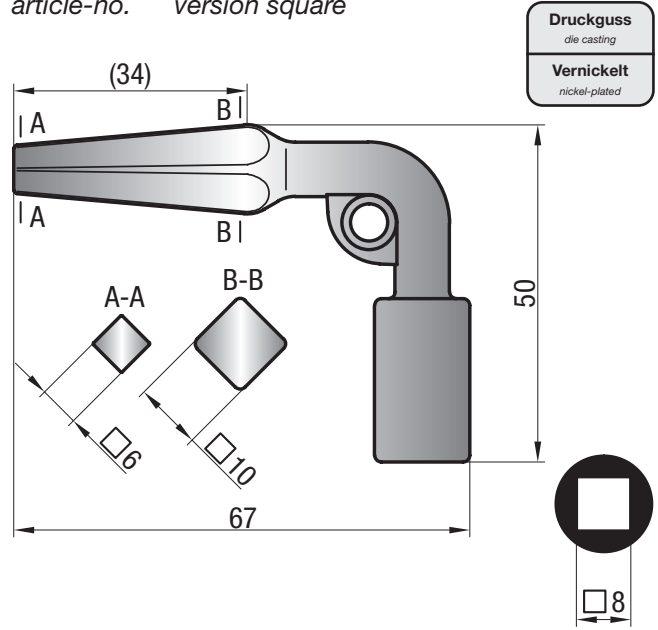

Artikel-Nr. Ausführung PG 8A
310A **Vierkant (4K) 8 mm**

article-no. version square