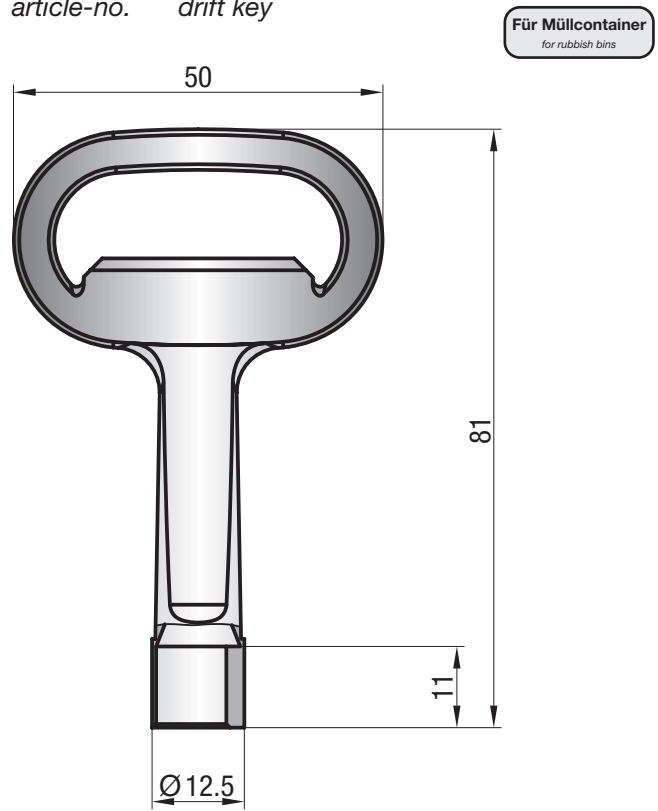

article-no. version square

Artikel-Nr. Ausführung PG 8A
310A **Vierkant (4K) 8 mm**

article-no. version square

Artikel-Nr. Dornschlüssel PG 8A
308KA **Dreikant (3K) 8 mm**

article-no. drift key

Artikel-Nr. Entlüftungsschlüssel PG 8A
323 **Vierkant (4K) 5 mm**