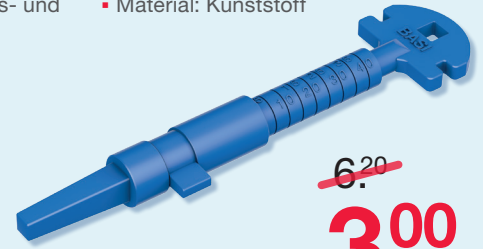

Bauschlüssel 330

- Neubauten-, Mess- und Steckschlüssel
- Material: Kunststoff

~~6.²⁰~~
ab 3.⁰⁰ /Stk.

Bestellmenge 1 ab 10 Stk.

330 3,50 € 3,00 €

PZ Profilstange

- Montagehilfe für Türbeschläge
- Material: Messing poliert
- Länge: 200 mm