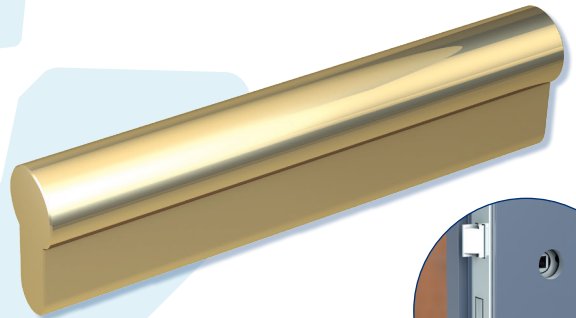

Bauschlüssel 330

- Neubauten-, Mess- und Steckschlüssel
- Material: Kunststoff

~~6.²⁰~~
ab 3.⁰⁰ /Stk.

Bestellmenge 1 ab 10 Stk.

330 3,50 € 3,00 €

PZ Profilstange

- Montagehilfe für Türbeschläge
- Material: Messing poliert
- Länge: 200 mm