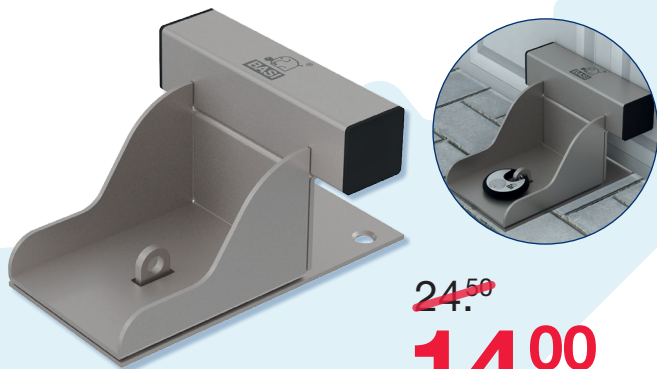

~~24.50~~
ab **14.00** /Stk.

Tor-Zusatzsicherung TZ100

- Individuell einsetzbar z.B. zur Sicherung von Garagen-Schwingtüren, Einfahrtstoren, Türen u.s.w.
- 3 mm verzinkter Stahl
- Verdecktliegende Verschraubung
- Inklusive 6 Bodenanker
- Geeignet für Vorhangschlösser mit max. Ø10 mm Bügel (nicht im Lieferumfang enthalten)

Bestellmenge	1	ab 4	Stk.
1200-0100	15,50 €	14,00 €	

Türspion TS680

- Für Hauseingangs- und Wohneingangstüren
- Weitwinkelobjektiv von 180 Grad
- Türstärken: 35 - 58 mm
- Einbaudurchmesser: 14 mm