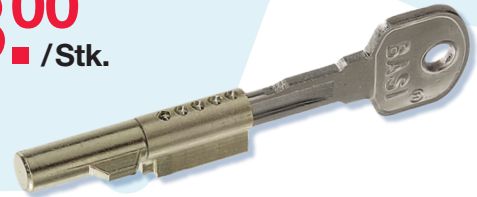

Vorhangschloss

VHS 622

- 40 mm
- 4-stellige, einstellbare Zahlenkombination
- Messinggehäuse
- Stahlbügel

Bestellmenge	1	ab 10	Stk.
6220-4000	6,50 €	6,00 €	

~~8.45~~
ab **6.00** /Stk.

~~5.95~~
ab **3.00** /Stk.

Schlüssellochsperrerr SS 12

• Einfaches Sichern von Zimmertüren mit Buntbarschlösser

• Verhindert das Einstecken eines Buntbarschlüssels
• Mit 2 Schlüsseln

Bestellmenge	1	ab 10	Stk.
VS 9000-1200	3,50 €	3,00 €	
GL 9000-1201	3,50 €	3,00 €	