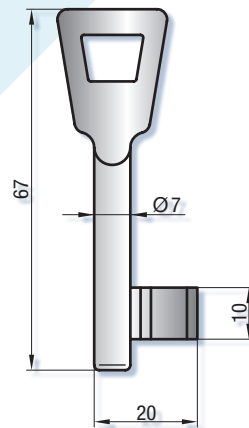

Buntbartschlüssel

- Artikel 2009
- System SCHULTE SCHLAGBAUM
- Druckguss
- Vernickelt

~~2,25~~
ab **0,90** /Stk.

Bestellmenge	1	ab 10	Stk.
2009-1	0,95 €	0,90 €	
2009-6	0,95 €	0,90 €	
2009-7	0,95 €	0,90 €	
2009-10	0,95 €	0,90 €	
2009-11	0,95 €	0,90 €	
2009-12	0,95 €	0,90 €	
2009-15	0,95 €	0,90 €	
2009-16	0,95 €	0,90 €