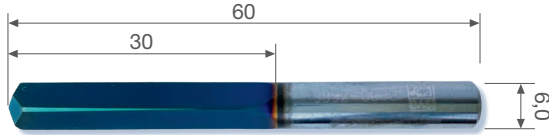

Vollhartmetall-Bohrfräser VMB

- Öffnet Schließzylinder in Rekordzeit
- Geeignet für Bohrmaschinen und Akku-Bohrmaschinen
- Ideale Werkzeugkombination mit Frässtiften

Bestellmenge

9992-0000

~~54.50~~
34.50 /Stk.

Magnetheber ÖT218

- Anwendung bei geknacktem Schließzylinder
- Für das Entfernen von Kupplung, Schließbart u.s.w.

Bestellmenge

9995-0218

~~10.80~~
8.00 /Stk.

Schließkanal-Räumer ÖT221

- Anwendung bei gefrästen Schließzylindern
- Für das Entfernen von Feder, Stiften, Bruchstücken u.s.w.

Bestellmenge

9995-0221

~~26.50~~
17.50 /Stk.