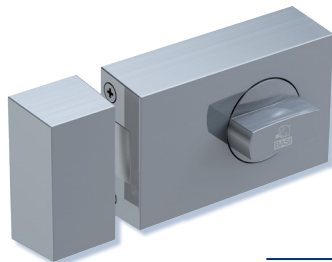

Türzusatzschloss KS500

- Für nach innen öffnende Türen
- Mit Drehknopf innen
- DIN rechts/links
- Dornmaß: 60 mm
- Kastenbreite: 98 mm
- Riegel: Massiv, 2-tourig
- Inklusive Rahmendübelschraube
- Vorgerichtet für Profil-Außenzylinder (nicht im Lieferumfang enthalten)
- Distanzplatten und Montagmaterial inklusive

~~37.50~~
ab **19.00** /Stk.