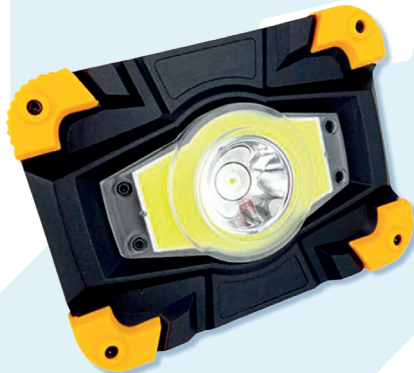

~~29.⁵⁰~~
18.⁵⁰ /Stk.

Bestellmenge

4310-0011

Arbeitsleuchte

- LED (3 verschiedene Modi), inklusive USB-Kabel
- 3 AAA Batterien (nicht im Lieferumfang enthalten)

Bestellmenge

9995-0750

~~14.⁵⁰~~
9.⁵⁰ /Stk.