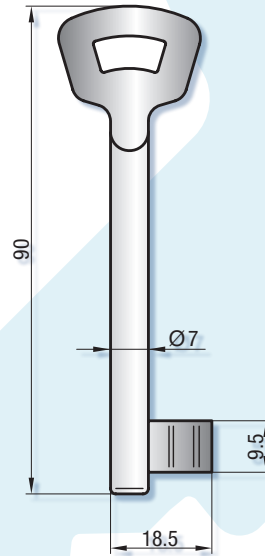

Buntbartschlüssel

- Artikel 2000L
- System NEMEF lang
- Druckguss
- Vernickelt

~~2,25~~
ab **0,95** /Stk.

Bestellmenge	1	ab 10	Stk.
2000L-1	1,10 €	0,95 €	
2000L-2	1,10 €	0,95 €	
2000L-3	1,10 €	0,95 €	
2000L-4	1,10 €	0,95 €	
2000L-5	1,10 €	0,95 €	
2000L-6	1,10 €	0,95 €	
2000L-7	1,10 €	0,95 €	
2000L-8	1,10 €	0,95 €	
2000L-9	1,10 €	0,95 €	
2000L-10	1,10 €	0,95 €