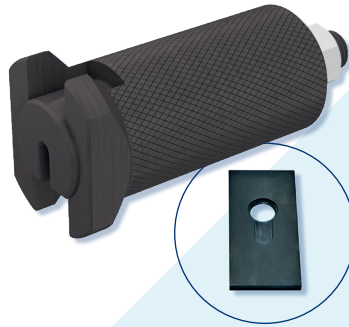

SCHLÜSSEL SPEZIAL

AKTIONSZEITRAUM | 1. - 15.7.2026

-3% bei Bestellung in unserem Online-Shop

Ziehglocke ÖT2201

- Spezialwerkzeug zum Ziehen von Zylindern und Zylinderkernen mit Hilfe von Zugschraubender Zugschrauben
- Mit Kernziehplatte für Euro-Profilzylinder

~~125.⁰⁰~~
85.⁰⁰ /Stk.